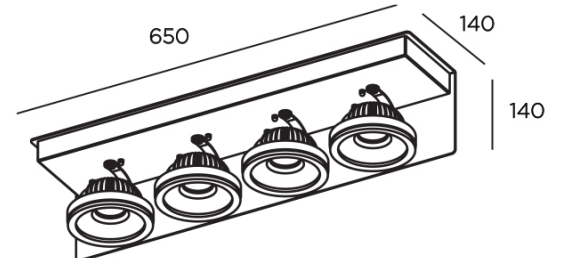

Name	YUZEY - L
Reference	8226.03
Finish	White
Control	Non dimmable
Protection class	I
Lampholders	GX8.5
Lamp	CDM
Power	4X70W

Ingress Protection Rating	IP20
Utilization	Indoor use only
Installation	Surface
Light direction	Tilt and swivel
Min. Distance	0.5 m
High	140 mm
Degrees tilt	60°
Degree swivel	350°

Separación [m]	Diámetro cónico [m]	Intensidad lumínica [lx]
0.5	0.56	E(0°) 6003 E(C0) 2009
1.0	1.11	E(0°) 1501 E(C0) 502
1.5	1.67	E(0°) 667 E(C0) 223
2.0	2.23	E(0°) 375 E(C0) 126
2.5	2.78	E(0°) 240 E(C0) 80
3.0	3.34	E(0°) 167 E(C0) 56