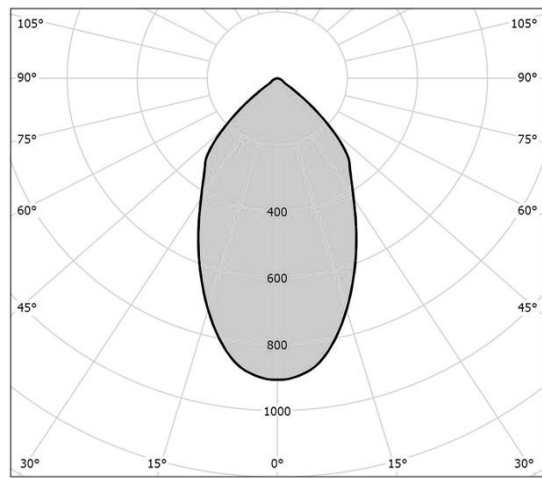

Name	YUZEY - L
Reference	8226.03
Finish	White
Control	Non dimmable
Protection class	I
Lampholders	GX8.5
Lamp	CDM
Power	4X70W

Ingress Protection Rating	IP20
Utilization	Indoor use only
Installation	Surface
Light direction	Tilt and swivel
Min. Distance	0.5 m
High	140 mm
Degrees tilt	60°
Degree swivel	350°

Separación [m]	Diámetro cónico [m]	Intensidad lumínica [lx]
0.5	0.56	E(0°) 6003 E(C0) 2009
1.0	1.11	E(0°) 1501 E(C0) 502
1.5	1.67	E(0°) 667 E(C0) 223
2.0	2.23	E(0°) 375 E(C0) 126
2.5	2.78	E(0°) 240 E(C0) 80
3.0	3.34	E(0°) 167 E(C0) 56