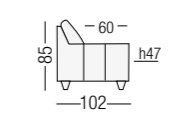

cod. 0300 3 POSTI	cod. 0210 2 POSTI MAXI	cod. 0200 2 POSTI	cod. 0100 POLTRONA	cod. 0302/0301 3 POSTI SX-DX	cod. 0212/0211 2 POSTI MAXI SX-DX	cod. 0202/0201 2 POSTI SX-DX
SILVIA	182	162	142	92	186	166	146
NIVES - CECILIA	236	216	196	146	213	193	173
GIULIA - EMILIA	234	214	194	144	212	192	172
GIULIA - EMILIA	226	206	186	136	208	188	168
GIULIA MINI	214	194	174	124	202	182	162
GIULIETTA	206	186	166	116	198	178	160
VALENTINA	192	172	152	102	191	171	151

	cod. 0350 3 POSTI LETTO	cod. 0260 2 POSTI MAXI LETTO	cod. 0250 2 POSTI LETTO	cod. 0150 POLTRONA LETTO	cod. 0352/0351 3 P LETTO SX-DX	cod. 0262/0261 2 P MAXI LETTO SX-DX	cod. 0252/0251 2 P LETTO SX-DX
SILVIA	210	216	196	146	213	193	173
NIVES - CECILIA	234	214	194	144	212	192	172
GIULIA - EMILIA	226	206	186	136	208	188	168
GIULIA MINI	214	194	174	124	202	182	162
GIULIETTA	206	186	166	116	198	178	160
VALENTINA	192	172	152	102	191	171	151