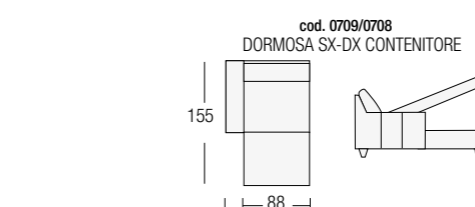

cod. 0300 3 POSTI	cod. 0210 2 POSTI MAXI	cod. 0200 2 POSTI	cod. 0100 POLTRONA	cod. 0302/0301 3 POSTI SX-DX	cod. 0212/0211 2 POSTI MAXI SX-DX	cod. 0202/0201 2 POSTI SX-DX
SILVIA	182	162	142	92	186	166	146
NIVES - CECILIA	236	216	196	146	213	193	173
GIULIA - EMILIA	234	214	194	144	212	192	172
GIULIA - EMILIA	226	206	186	136	208	188	168
GIULIA MINI	214	194	174	124	202	182	162
GIULIETTA	206	186	166	116	198	178	160
VALENTINA	192	172	152	102	191	171	151

	cod. 0350 3 POSTI LETTO	cod. 0260 2 POSTI MAXI LETTO	cod. 0250 2 POSTI LETTO	cod. 0150 POLTRONA LETTO	cod. 0352/0351 3 P LETTO SX-DX	cod. 0262/0261 2 P MAXI LETTO SX-DX	cod. 0252/0251 2 P LETTO SX-DX
SILVIA	210	216	196	146	213	193	173
NIVES - CECILIA	234	214	194	144	212	192	172
GIULIA - EMILIA	226	206	186	136	208	188	168
GIULIA MINI	214	194	174	124	202	182	162
GIULIETTA	206	186	166	116	198	178	160
VALENTINA	192	172	152	102	191	171	151

	cod. 0709/0708 DORMOSA SX-DX CONTENITORE
SILVIA	115
NIVES - CECILIA	114
GIULIA - EMILIA	110
GIULIA MINI	104
GIULIETTA	100
VALENTINA	93