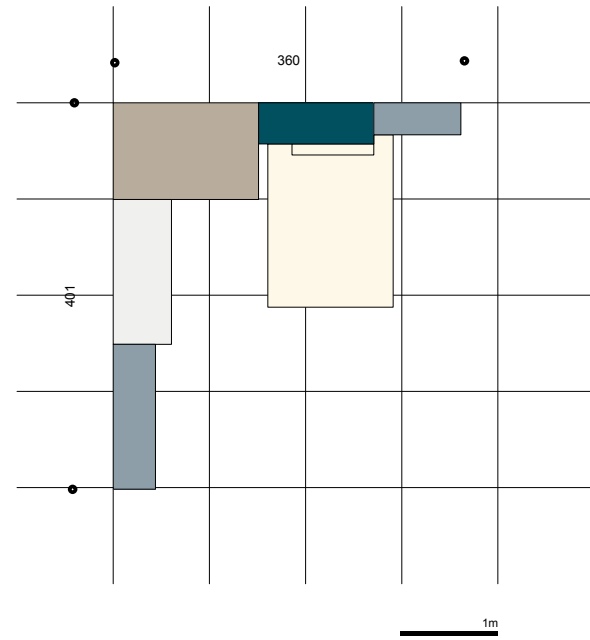

TAG_00

- OTTANIO
- GRIGIO SETA
- AVIO
- BIANCO ALASKA

PENSILI SYSTEM BOX
 CABINA LINEARE BATTENTE
 PONTE AUTOPORTANTE
 LETTO TIME CON GIROLETTO RUN