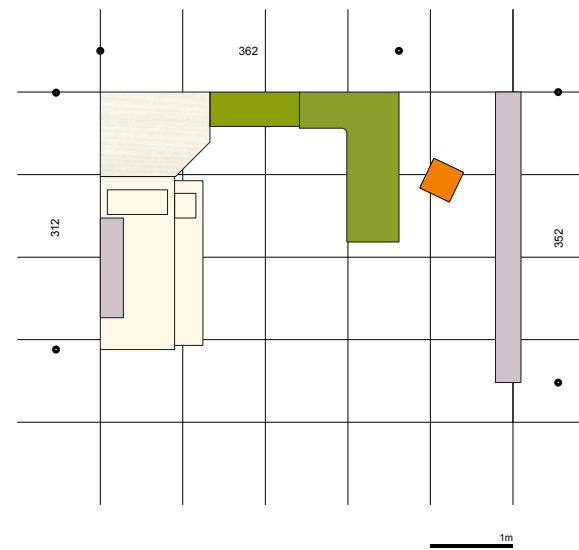

TAG_19

	VERDE
	GLICINE
	OLMO BIANCO

ANGOLO SPOGLIATOIO PLUS
 LIBRERIA INFINITY
 LETTO TRIS BASSO MODELLO BIS
 PIANO SCRITTOIO SAGOMATO CON GAMBA LOOP