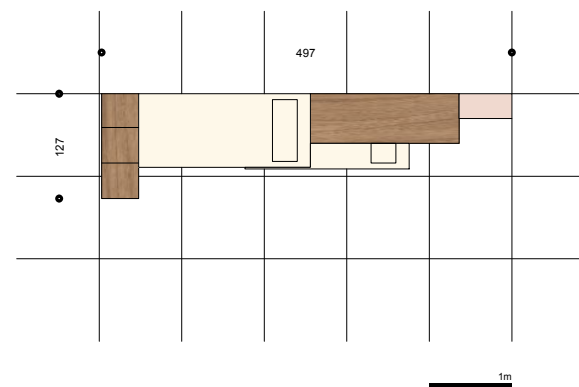

# TAG\_22

	CIPRIA
	PISTACCHIO
	NOCE

PONTE AUTOPORTANTE  
 LIBRERIA INFINITY  
 SOPPALCO LINEARE TEO CON ARMADIO  
 DIVANO TEO CON LETTO ESTRAIBILE