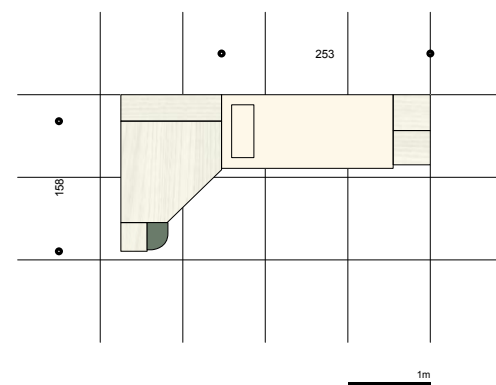

TAG_25

CABINA SPOGLIATOIO MAXI
LIBRERIA TERMINALE CON ARMADIO
LETTO A CASTELLO SCORREVOLE
DIVANO BIS