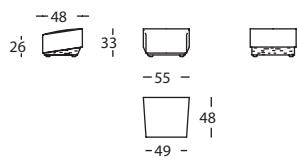

273.151.Z

SOUL PUF ZOCALO MADERA
SOUL POUF WOODEN BASE
SOUL POUF SOCLE EN BOIS

0,12 m³ / 1 Pack. / 10,0 kg