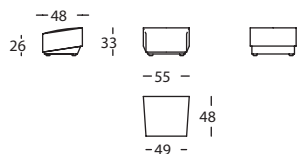

273.151.T

SOUL PUF ZOCALO TAPIZADO
SOUL POUF UPHOLSTERED BASE
SOUL POUF SOCLE TAPISEE

0,12 m³ / 1 Pack. / 10,0 kg