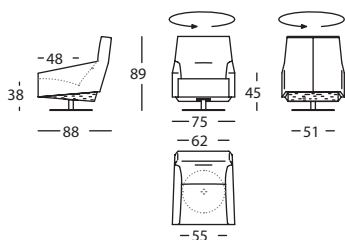

SOUL by Rafa García, 2011

273.61.T

SOUL SILLON PATA MADERA ZOCALO TAPIZADO
SOUL ARMCHAIR WOODEN FEET UPHOL. BASE
SOUL FAUTEUIL PIED BOIS SOCLE TAPISEE

0,65 m³ / 1 Pack. / 22,0 kg

273.65.T

SOUL SILLON PIE GIRATORIO ZOCALO TAPIZADO
S. ARMCHAIR REVOLVING PEDESTAL UPHOL. BASE
SOUL FAUTEUIL PIED GIRATOIRE SOCLE TAPISEE

0,65 m³ / 1 Pack. / 35,0 kg

273.65.Z

SOUL SILLON PIE GIRATORIO ZOCALO MADERA
S. ARMCHAIR REVOLVING PEDESTAL WOODEN BASE
SOUL FAUTEUIL PIED GIRATOIRE SOCLE EN BOIS

0,65 m³ / 1 Pack. / 35,0 kg

273.151.T

SOUL PUF ZOCALO TAPIZADO
SOUL POUF UPHOLSTERED BASE
SOUL POUF SOCLE TAPISEE