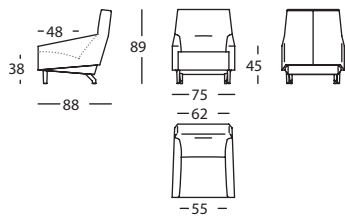

SOUL by Rafa García, 2011

273.61.T

SOUL SILLON PATA MADERA ZOCALO TAPIZADO
SOUL ARMCHAIR WOODEN FEET UPHOL. BASE
SOUL FAUTEUIL PIED BOIS SOCLE TAPISEE

0,65 m³ / 1 Pack. / 22,0 kg