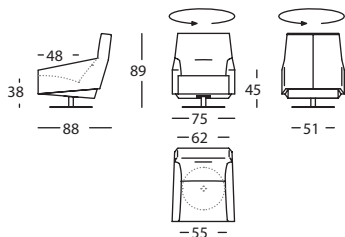

273.65.T

SOUL SILLON PIE GIRATORIO ZOCALO TAPIZADO
S. ARMCHAIR REVOLVING PEDESTAL UPHOL. BASE
SOUL FAUTEUIL PIED GIRATOIRE SOCLE TAPISEE

0,65 m³ / 1 Pack. / 35,0 kg