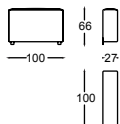

31713.BA2.I

MOUSSE BRAZO 100 ALTO IZDO
MOUSSE HIGH ARM 100 LEFT

0,21 m³ / 1 Pack. / 17 kg