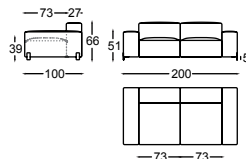

317.11.W.BB2

MOUSSE SOFA 200 BRAZO 100 BAJO
MOUSSE SOFA 200 LOW ARM 100

1,28 m³ / 2 Pack. / 86,7 kg