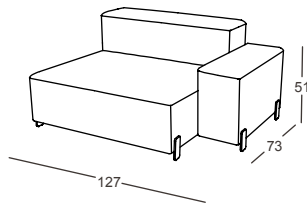

0,21 m³ / 1 Pack. / 17 kg

317.13.BB3.I

MOUSSE BRAZO 127 BAJO IZDO
MOUSSE LOW ARM 127 LEFT

0,21 m³ / 1 Pack. / 17 kg

EJEMPLO MODULOS + BRAZOS BAJOS / EXAMPLE MODULES + LOW ARMS

REF MOD: **317.12.L** + REF BRAZO / ARM / BRAS: **317.13.BB1.D**
MOD. 100 BRAZO 73 BAJO DCHO
LOW ARM 73 RIGHT
BRAS 73 BAS DROIT