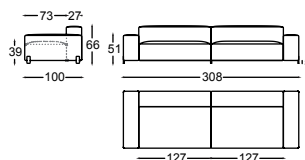

317.11.Z7.BB2

MOUSSE SOFA 308 BRAZO 100 BAJO
MOUSSE SOFA 308 LOW ARM 100

1,95 m³ / 2 Pack. / 115,5 kg