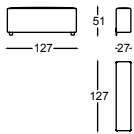

317.13.BB3.I

MOUSSE BRAZO 127 BAJO IZDO
MOUSSE LOW ARM 127 LEFT

0,21 m³ / 1 Pack. / 17 kg

EJEMPLO MODULOS + BRAZOS BAJOS / EXAMPLE MODULES + LOW ARMS