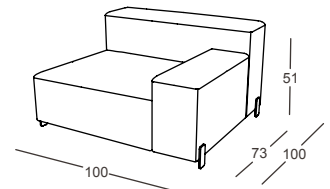

REF MOD: **317.12.L.D** + REF BRAZO / ARM / BRAS: **317.13.BB1.D**
MOD. 100 DCHO BRAZO 73 BAJO DCHO
MOD 100 RIGHT LOW ARM 73 RIGHT
MOD 100 DROIT BRAS 73 BAS DROIT