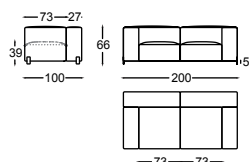

317.11.W.BA1

MOUSSE SOFA 200 BRAZO 73 ALTO
MOUSSE SOFA 200 HIGH ARM 73

1,28 m³ / 2 Pack. / 92,7 kg