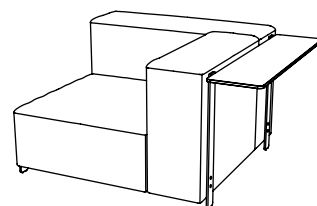

BRAZOS ALTOS + RESPALDOS / HIGH ARMS + BACKS

REF MOD:
31712.LD
MOD. 100 DCHO
MOD. 100 RIGHT

REF. BANDEJA / SHELF:
31779.KCG
MESA BANDEJA 97X24X62
TABLE SHELF 97X24X62

REF BRAZO / ARM:
31713.BA1.D
BRAZO 73 ALTO DCHO
HIGH ARM 73 RIGHT