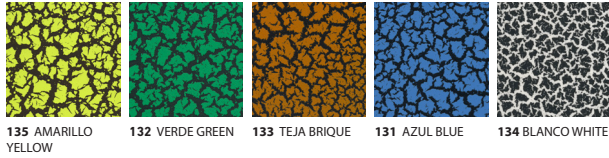

ACABADOS / FINISHES / FINITIONS

TAPA MESAS Y BANDEJA / TABLES TOP & SHELF / PLATEAU

FRESNO / ASH / FRESNE

CRAQUELÉ

CINTA ALMOHADA / CUSHION STRAP

TEJIDO / FABRIC / TISSU

ATLANTIC - MUESTRARIO 112 / SAMPLE BOOK 112 / LIASSE 112