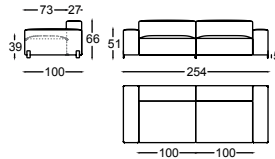

317.11.Z2.BB2

MOUSSE SOFA 254 BRAZO 100 BAJO
MOUSSE SOFA 254 LOW ARM 100

1,61 m³ / 2 Pack. / 98,1 kg