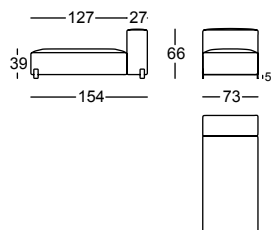

MOUSSE CHAISE 127X127 DCHO
MOUSSE CHAISE 127X127 RIGTH

0,81 m³ / 1 Pack. / 47,6 kg

31714.NN.I

MOUSSE CHAISE 127X127 IZDO
MOUSSE CHAISE 127X127 LEFT

0,81 m³ / 1 Pack. / 47,6 kg

31713.BB1.I	31713.BA1.I	31713.BB1.D	31713.BA1.D	31713.BB2.I	31713.BA2.I	31713.BB2.D	31713.BA2.D	31713.BB3.I	31713.BA3.I	31713.BB3.D	31713.BA3.D
											
											
											
											
											

SELECCIONAR BRAZO BAJO O ALTO / SELECT LOW OR HIGH ARM / SELECCIONAR BRAS BAS O HAUT

317.14.HR

MOUSSE CHAISE 73X154
MOUSSE CHAISE 73X154

0,71 m³ / 1 Pack. / 42,1 kg

317.14.LR

MOUSSE CHAISE 100X154
MOUSSE CHAISE 100X154