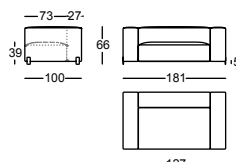

1,28 m³ / 2 Pack. / 86,7 kg

317.11.Z2.BB2

MOUSSE SOFA 254 BRAZO 100 BAJO
MOUSSE SOFA 254 LOW ARM 100

1,61 m³ / 2 Pack. / 98,1 kg

317.11.Z7.BB2

MOUSSE SOFA 308 BRAZO 100 BAJO
MOUSSE SOFA 308 LOW ARM 100

1,95 m³ / 2 Pack. / 115,5 kg