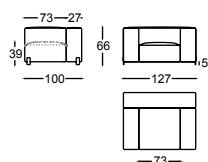

MOUSSE SOFA 200 BRAZO 73 BAJO
MOUSSE SOFA 200 LOW ARM 73

1,28 m³ / 2 Pack. / 88,7 kg

317.11.Z2.BB1

MOUSSE SOFA 254 BRAZO 73 BAJO
MOUSSE SOFA 254 LOW ARM 73

1,61 m³ / 2 Pack. / 100,1 kg

317.11.N.BA1

MOUSSE SILLON 127 BRAZO 73 ALTO
MOUSSE ARMCHAIR 127 HIGH ARM 73