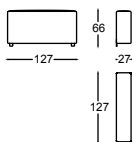

31713.BA3.I

MOUSSE BRAZO 127 ALTO IZDO
MOUSSE HIGH ARM 127 LEFT

0,21 m³ / 1 Pack. / 20 kg

EJEMPLO MODULOS + BRAZOS ALTOS / EXAMPLE MODULES + HIGH ARMS