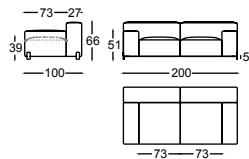

MOUSSE by Rafa García, 2018

Sillones y sofás / Armchairs and sofas / Fauteuils et canapés

317.11.N.BB1

MOUSSE SILLON 127 BRAZO 73 BAJO
MOUSSE ARMCHAIR 127 LOW ARM 73

0,81 m³ / 1 Pack. / 59,2 kg

317.11.W.BB1