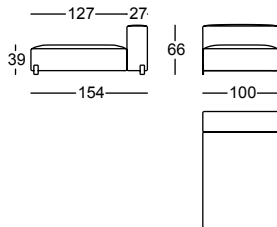

MOUSSE CHAISE 127X127 DCHO
MOUSSE CHAISE 127X127 RIGTH

0,81 m³ / 1 Pack. / 47,6 kg

31714.NN.I

MOUSSE CHAISE 127X127 IZDO
MOUSSE CHAISE 127X127 LEFT

0,81 m³ / 1 Pack. / 47,6 kg

31713.BB1.I	31713.BA1.I	31713.BB1.D	31713.BA1.D	31713.BB2.I	31713.BA2.I	31713.BB2.D	31713.BA2.D	31713.BB3.I	31713.BA3.I	31713.BB3.D	31713.BA3.D
											
											
											
											
											

SELECCIONAR BRAZO BAJO O ALTO / SELECT LOW OR HIGH ARM / SELECCIONAR BRAS BAS O HAUT

317.14.HR

MOUSSE CHAISE 73X154
MOUSSE CHAISE 73X154

0,71 m³ / 1 Pack. / 42,1 kg

317.14.LR

MOUSSE CHAISE 100X154
MOUSSE CHAISE 100X154