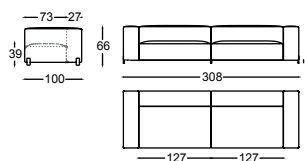

317.11.Z7.BA2

MOUSSE SOFA 308 BRAZO 100 ALTO
MOUSSE SOFA 308 HIGH ARM 100

1,95 m³ / 2 Pack. / 121,5 kg