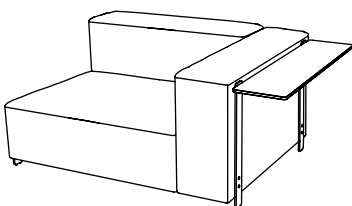

BRAZOS ALTOS / HIGH ARMS

REF MOD:
31712.L
MOD. 100

REF. BANDEJA / SHELF:
31779.NCG
MESA BANDEJA 124X24X62
TABLE SHELF 124X24X62

REF BRAZO / ARM:
31713.BA2.D
BRAZO 100 ALTO DCHO
HIGH ARM 100 RIGHT