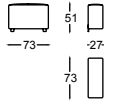

317.13.BB1.I

MOUSSE BRAZO 73 BAJO IZDO
MOUSSE LOW ARM 73 LEFT

0,21 m³ / 1 Pack. / 12 kg