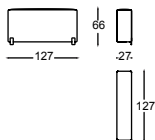

0,21 m³ / 1 Pack. / 14 kg

31713.BA2.D

MOUSSE BRAZO 100 ALTO DCHO
MOUSSE HIGH ARM 100 RIGHT

0,21 m³ / 1 Pack. / 17 kg

31713.BA2.I

MOUSSE BRAZO 100 ALTO IZDO
MOUSSE HIGH ARM 100 LEFT

0,21 m³ / 1 Pack. / 17 kg