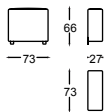

MOUSSE by Rafa García, 2018

Brazos altos / Arms high / Bras haut.

31713.BA1.D

MOUSSE BRAZO 73 ALTO DCHO
MOUSSE HIGH ARM 73 RIGHT

0,21 m³ / 1 Pack. / 14 kg

31713.BA1.I

MOUSSE BRAZO 73 ALTO IZDO
MOUSSE HIGH ARM 73 LEFT