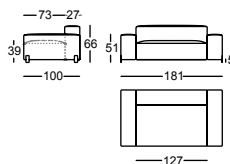

317.11.U.BB2

MOUSSE SOFA 181 BRAZO 100 BAJO
MOUSSE SOFA 181 LOW ARM 100

1,15 m³ / 1 Pack. / 71,6 kg