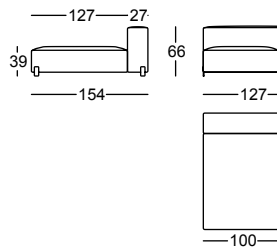

SELECCIONAR BRAZO BAJO O ALTO / SELECT LOW OR HIGH ARM / SELECCIONAR BRAS BAS O HAUT

317.14.HR

MOUSSE CHAISE 73X154
MOUSSE CHAISE 73X154

0,71 m³ / 1 Pack. / 42,1 kg

317.14.LR

MOUSSE CHAISE 100X154
MOUSSE CHAISE 100X154

0,98 m³ / 1 Pack. / 49,1 kg

317.14.LR.D

MOUSSE CHAISE 100X154 DCHO
MOUSSE CHAISE 100X154 RIGHT

0,71 m³ / 1 Pack. / 46,7 kg

317.14.LR.I

MOUSSE CHAISE 100X154 IZDO
MOUSSE CHAISE 100X154 LEFT

0,71 m³ / 1 Pack. / 46,7 kg