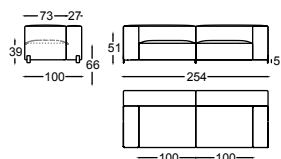

317.11.Z2.BA1

MOUSSE SOFA 254 BRAZO 73 ALTO
MOUSSE SOFA 254 HIGH ARM 73

1,61 m³ / 2 Pack. / 104,1 kg

Sillones y sofás / Armchairs and sofas / Fauteuils et canapés