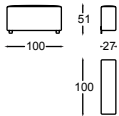

317.13.BB2.I

MOUSSE BRAZO 100 BAJO IZDO
MOUSSE LOW ARM 100 LEFT

0,21 m³ / 1 Pack. / 14 kg