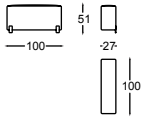

Brazos bajos / Low arms / Bras bas.....

317.13.BB1.D

MOUSSE BRAZO 73 BAJO DCHO
MOUSSE LOW ARM 73 RIGHT

0,21 m³ / 1 Pack. / 12 kg

317.13.BB1.I

MOUSSE BRAZO 73 BAJO IZDO
MOUSSE LOW ARM 73 LEFT

0,21 m³ / 1 Pack. / 12 kg