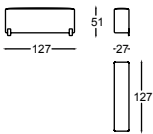

317.13.BB2.D

MOUSSE BRAZO 100 BAJO DCHO
MOUSSE LOW ARM 100 RIGHT

0,21 m³ / 1 Pack. / 14 kg

317.13.BB2.I

MOUSSE BRAZO 100 BAJO IZDO
MOUSSE LOW ARM 100 LEFT

0,21 m³ / 1 Pack. / 14 kg

317.13.BB3.D

MOUSSE BRAZO 127 BAJO DCHO
MOUSSE LOW ARM 127 RIGHT