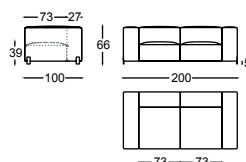

317.11.W.BA2

MOUSSE SOFA 200 BRAZO 100 ALTO
MOUSSE SOFA 200 HIGH ARM 100

1,28 m³ / 2 Pack. / 97,3 kg