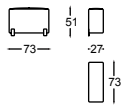

MOUSSE by Rafa García, 2018

Brazos bajos / Low arms / Bras bas.....

317.13.BB1.D

MOUSSE BRAZO 73 BAJO DCHO
MOUSSE LOW ARM 73 RIGHT

0,21 m³ / 1 Pack. / 12 kg