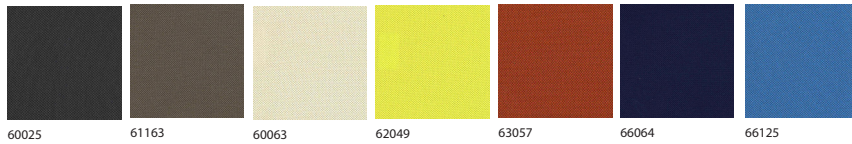

ACABADOS / FINISHES / FINITIONS

TAPA MESAS Y BANDEJA / TABLES TOP & SHELF / PLATEAU

FRESNO / ASH / FRESNE

CRAQUELÉ

CINTA ALMOHADA / CUSHION STRAP

TEJIDO / FABRIC / TISSU

ATLANTIC - MUESTRARIO 112 / SAMPLE BOOK 112 / LIASSE 112