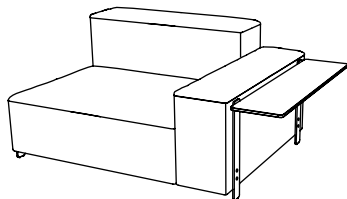

OPCIONES COLOCACIÓN BANDEJA / SHELF PLACEMENT OPTIONS

Bandeja h47 / Shelf h47			
BRAZOS BAJOS LOW ARMS	BRAZOS BAJOS + RESPALDOS LOW ARMS + BACKS	ASIENTOS SEATS	PUFS POUFS
DERECHA / RIGHT 		DERECHA / RIGHT 	

Ejemplos a mano derecha. Está colocación también es posible a mano izquierda.
The examples above feature right hand arms and shelves. Mirror image versions of the same compositions are also available.

EJEMPLO DE POSICIONES CON BANDEJA H47 / EXAMPLE SHELF H47 OPTIONS

BRAZOS BAJOS / LOW ARMS

REF MOD:
31712.L
MOD. 100

REF BRAZO / ARM:
31713.BB2.D
BRAZO 100 BAJO DCHO
LOW ARM 100 RIGHT

REF BANDEJA / SHELF:
31779.KCE
MESA BANDEJA 97X24X47
SHELF 97X24X47