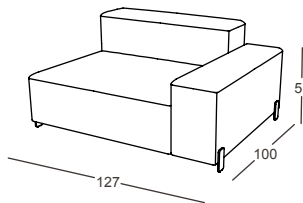

0,21 m³ / 1 Pack. / 17 kg

317.13.BB3.I

MOUSSE BRAZO 127 BAJO IZDO
MOUSSE LOW ARM 127 LEFT

0,21 m³ / 1 Pack. / 17 kg

EJEMPLO MODULOS + BRAZOS BAJOS / EXAMPLE MODULES + LOW ARMS

REF MOD: **317.12.L** + REF BRAZO / ARM / BRAS: **317.13.BB1.D**
MOD. 100 BRAZO 73 BAJO DCHO
LOW ARM 73 RIGHT
BRAS 73 BAS DROIT