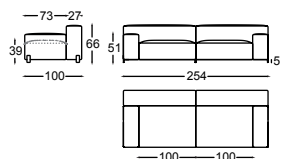

317.11.Z2.BB1

MOUSSE SOFA 254 BRAZO 73 BAJO
MOUSSE SOFA 254 LOW ARM 73

1,61 m³ / 2 Pack. / 100,1 kg