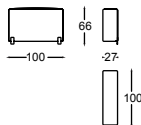

31713.BA2.D

MOUSSE BRAZO 100 ALTO DCHO
MOUSSE HIGH ARM 100 RIGHT

0,21 m³ / 1 Pack. / 17 kg