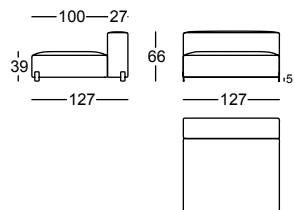

MOUSSE CHAISE 73X127
MOUSSE CHAISE 73X127

0,58 m³ / 1 Pack. / 35,4 kg

31714.LN

MOUSSE CHAISE 100X127
MOUSSE CHAISE 100X127

0,81 m³ / 1 Pack. / 43,2 kg

31714.LN.D

MOUSSE CHAISE 100X127 DCHO
MOUSSE CHAISE 100X127 RIGTH

0,58 m³ / 1 Pack. / 39,8 kg

31714.LN.I

MOUSSE CHAISE 100X127 IZDO
MOUSSE CHAISE 100X127 LEFT

0,58 m³ / 1 Pack. / 39,8 kg

31714.NN

MOUSSE CHAISE 127X127
MOUSSE CHAISE 127X127

1,01 m³ / 1 Pack. / 51 kg

31714.NN.D