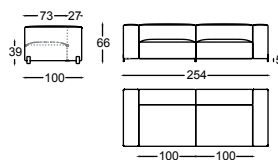

317.11.U.BA2

MOUSSE SOFA 181 BRAZO 100 ALTO
MOUSSE SOFA 181 HIGH ARM 100

1,15 m³ / 1 Pack. / 77,6 kg

317.11.W.BA2

MOUSSE SOFA 200 BRAZO 100 ALTO
MOUSSE SOFA 200 HIGH ARM 100

1,28 m³ / 2 Pack. / 97,3 kg

317.11.Z2.BA2