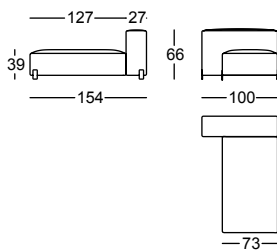

317.14.LR.I

MOUSSE CHAISE 100X154 IZDO
MOUSSE CHAISE 100X154 LEFT

0,71 m³ / 1 Pack. / 46,7 kg