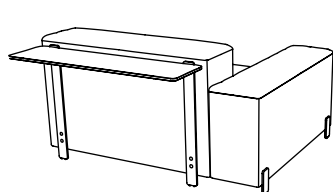

RESPALDOS + BRAZOS BAJOS / BACKS + LOW ARMS

REF MOD:
31712.L
MOD. 100

REF. BANDEJA / SHELF:
31779.KCG
MESA BANDEJA 97X24X62
TABLE SHELF 97X24X62

REF BRAZO / ARM:
31713.BB2.D
BRAZO 100 BAJO DCHO
LOW ARM 100 RIGHT