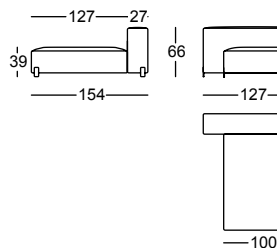

317.14.NR.I

MOUSSE CHAISE 127X154 IZDO
MOUSSE CHAISE 127X154 LEFT

0,98 m³ / 1 Pack. / 53,6 kg

317.13.BB1.I	317.13.BA1.I	317.13.BB1.D	317.13.BA1.D	317.13.BB2.I	317.13.BA2.I	317.13.BB2.D	317.13.BA2.D	317.13.BB3.I	317.13.BA3.I	317.13.BB3.D	317.13.BA3.D

SOLO SE ADMITE UN BRAZO POR MODULO / ONLY ONE ARM PER MODULE / UN SEUL ACCOUDOIR POUR CHAQUE MODULE

TELA CLIENTE / CUSTOMER'S FABRIC / TISSU CLIENT: SERIES 1

PIEL CLIENTE / CUSTOMER'S LEATHER / CUIR CLIENT: SERIES 4