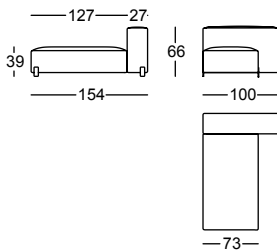

317.14.LR.D

MOUSSE CHAISE 100X154 DCHO
MOUSSE CHAISE 100X154 RIGHT

0,71 m³ / 1 Pack. / 46,7 kg