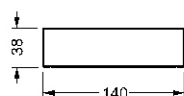

MISURE STANDARD/STANDARD SIZE/STANDARDGRÖSSEN/MESURES STANDARD

140 x 38 x 100 h

0,97 142

OPTIONAL/OPTIONAL/OPTIONAL/EN OPTION

- Maniglia a pendaglio in vetro di Murano trasparente
Pendant handle in transparent Murano glass. / Hängende Griff aus Murano Glas transparent. / Poignée pendante en verre de Murano transparent.
- Pomolo in cristallo sfaccettato
Round crystal handle / Runde Kristall Knopf. / Poignée ronde en cristal