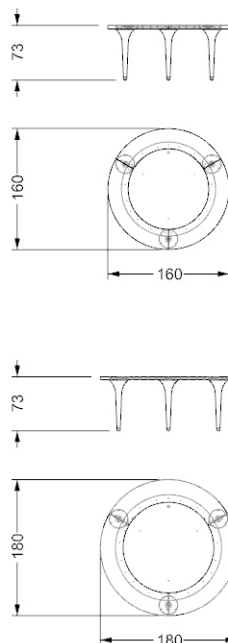

ARK 72 TONDO

DISEGNO MASSIMO SCOLARI

mc kg

Tavolo pranzo a 3 gambe in vetro di Murano nero o grigio perla con piedini in metallo satinato. Piano in legno sp.40 mm con giunzioni in acciaio lucido. Piano girevole Lazy Susan incorporato in vetro acidato verniciato, colori di serie.

Dining table with 3 legs in black or pearl grey Murano glass with glazed metal feet. Wooden top 40 mm th. with joints in shiny steel. Built-in Lazy Susan in etched lacquered glass, standard colours.

Esstisch mit 3 Beinen aus Murano Glas schwarz oder perlgrau mit satinierten Metallfüßen. Holzplatte 40 mm st. mit Gelenken aus Edelstahl glänzend. Einbau-Lazy Susan aus geätzt lackiertem Glas, Standardfarben.

Table de repas avec 3 pieds en verre de Murano noir ou gris perle avec petit-pieds en métal satiné. Plateau en bois ép.40 mm avec joints en acier brillant. Plateau tournant Lazy Susan intégré en verre acidé laqué, couleurs standard.

MISURE STANDARD/STANDARD SIZE/STANDARDGRÖSSEN/MESURES STANDARDS

Ø 160 x 73 h

Piano laccato lucido* / Top shiny lacquered* / Platte glänzend lackiert* / Plateau laqué brillant*

Piano in Noce Canaletto / Top in Canaletto Walnut / Platte aus Canaletto Nussbaum / Plateau en Noyer Canaletto

Piano in Ebano lucido / Top in shiny Ebony wood / Platte aus Ebenholz glänzend lackiert / Plateau en bois d'Ebène brillant

Ø 180 x 73 h

Piano laccato lucido* / Top shiny lacquered* / Platte glänzend lackiert* / Plateau laqué brillant*

Piano in Noce Canaletto / Top in Canaletto Walnut / Platte aus Canaletto Nussbaum / Plateau en Noyer Canaletto

Piano in Ebano lucido / Top in shiny Ebony wood / Platte aus Ebenholz glänzend lackiert / Plateau en bois d'Ebène brillant

FINITURE OPZIONALI/OPTIONAL FINISHES/SONDER-AUSFÜHRUNGEN/FINITIONS OPTIONNELLES

- Lazy Susan in vetro Mesh

Lazy Susan in Mesh glass / Lazy Susan aus Mesh Glas / Lazy Susan en verre Mesh

- Lazy Susan in marmo

Lazy Susan in marble / Lazy Susan aus Marmor / Lazy Susan en marbre