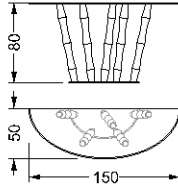

BAMBOO CONSOLE

DISEGNO TULCZINSKY

Console con base composta da bastoni in vetro di Murano con filigrana nera su zoccolo in specchio fumé.

Console with base composed by Murano glass black filigreed tubes on plinth in smoked mirror glass.

MISURE STANDARD/STANDARD SIZE/STANDARDGRÖSSEN/MESURES STANDARDS

Piano in vetro extrachiaro sp. 12 mm con bisello 45°. / Top in extra clear glass 12 mm th. with 45° bevel / Platte aus extraklarem Glas 12 mm st. mit 45° Facette. / Plateau en verre extra clair transparent ép. 12 mm avec biseau 45°.

Sagomato / Half-circle / Halbrund / Demi-circle
150 x 50 x 80 h

MISURE STANDARD/STANDARD SIZE/STANDARDGRÖSSEN/MESURES STANDARDS

Piano in vetro extrachiaro sp. 12 mm senza bisello. / Top in extra clear glass 12mm th. without bevel / Platte aus extraklarem Glas 12 mm st. ohne Facette. / Plateau en verre extra clair transparent ép. 12 mm sans biseau.

Rettangolare / Rectangular / Rechteckig / Rectangulaire
140 x 50 x 80 h

mc kg

1,10 65

1,00 65