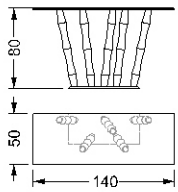

BAMBOO CONSOLE

DISEGNO TULCZINSKY

Console con base composta da bastoni in vetro di Murano con filigrana nera su zoccolo in specchio fumé.

Console with base composed by Murano glass black filigreed tubes on plinth in smoked mirror glass.

MISURE STANDARD/STANDARD SIZE/STANDARDGRÖSSEN/MESURES STANDARDS

Piano in vetro extrachiaro sp. 12 mm con bisello 45°. / Top in extra clear glass 12 mm th. with 45° bevel / Platte aus extraklarem Glas 12 mm st. mit 45° Facette. / Plateau en verre extra clair transparent ép. 12 mm avec biseau 45°.

Sagomato / Half-circle / Halbrund / Demi-circle
150 x 50 x 80 h

MISURE STANDARD/STANDARD SIZE/STANDARDGRÖSSEN/MESURES STANDARDS

Piano in vetro extrachiaro sp. 12 mm senza bisello. / Top in extra clear glass 12mm th. without bevel / Platte aus extraklarem Glas 12 mm st. ohne Facette. / Plateau en verre extra clair transparent ép. 12 mm sans biseau.

Rettangolare / Rectangular / Rechteckig / Rectangulaire
140 x 50 x 80 h

mc kg

1,10 65

1,00 65