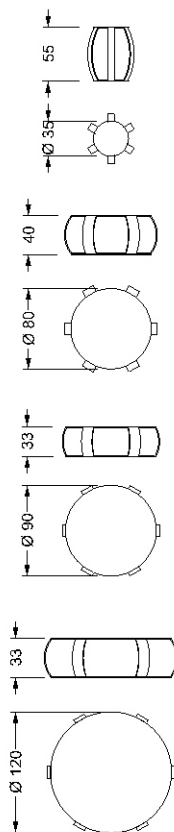

# BARRIQUE 40

DISEGNO MARCO COCCO

mc kg

Tavolini in vetro extrachiaro trasparente curvato di sp. 10 mm. Fondo in vetro a specchio.

*Coffee tables in transparent extra clear curved glass 10mm th. Bottom in mirror glass.*

*Couchtische aus gebogenem extraklarem Glas transparent, 10mm st. Boden aus Spiegelglas.*

*Tables basses en verre extra clair transparent courbé ép. 10mm. Fond en verre miroir.*

#### MISURE STANDARD/STANDARD SIZE/STANDARDGRÖSSEN/MESURES STANDARDS

Ø 35 (48) x 55 h  
 Ø 80 (90) x 40 h  
 Ø 90 (100) x 33 h  
 Ø 120 (130) x 33 h

0,22	14
0,60	48
0,61	60
1,00	75