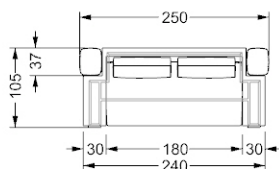

## MISURE STANDARD/STANDARD SIZE/STANDARDGRÖSSEN/MESURES STANDARDS

Divano 2 posti / 2 seater sofa / 2-Sitzer-Sofa / Canapé 2 places  
280 x 105 x 74 h

Rivestimento / Upholstery / Bezug / Revêtement

Tessuto / Fabric / Stoff / Tissu