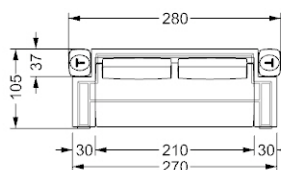

MISURE STANDARD/STANDARD SIZE/STANDARDGRÖSSEN/MESURES STANDARDS

Divano 3 posti / 3 seater sofa / 3-Sitzer-Sofa / Canapé 3 places
310 x 105 x 74/110 h

Rivestimento / Upholstery / Bezug / Revêtement

Tessuto / Fabric / Stoff / Tissu

SUPER

EXTRA

LUXURY

Velluto / Velvet / Samt / Velours

Pelle / Leather / Leder / Cuir

NATURALE - NABUK

COLORATA

5,20