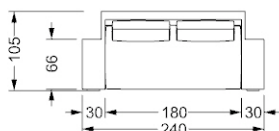

BELLE EPOQUE SOFA MOD.A

DISEGNO STUDIO VIGANO'

mc kg

Divano modulare con struttura in legno. Cuscini imbottiti su schienale. Decorazioni in legno laccato lucido nei colori latte, nero beluga, fumo o henné contornati da lame in metallo finitura oro satinato. Zoccolo in finitura satinata ottone (104M).

Modular sofa with wooden structure. Padded back cushions. Decorations in shiny lacquered wood colours: latte, nero beluga, fumo or henné colour surrounded by metal bars in glazed gold finish. Plinth in satin brass (104M) finishing.

Modulares Sofa mit Holzstruktur. Gepolsterte Kissen auf Rückenlehne. Dekorationen in glänzend lackiertem Holz Farbe latte, nero beluga, fumo oder henné, umgeben von Details aus Metall Gold satiniert. Sockel Ausführung Messing (104M) satiniert.

Canapé modulable avec structure en bois. Coussins rembourrés sur le dos. Décorations profilées en bois laqué brillant dans les couleurs latte, nero beluga, fumo ou henné entourées par de lames en métal finition or brossé. Socle en finition satiné laiton (104M).

MISURE STANDARD/STANDARD SIZE/STANDARDGRÖSSEN/MESURES STANDARDS

Divano 2 posti / 2 seater sofa / 2-Sitzer-Sofa / Canapé 2 places
240 x 105 x 74 h

Rivestimento / Upholstery / Bezug / Revêtement

Tessuto / Fabric / Stoff / Tissu

SUPER

EXTRA

LUXURY

Velluto / Velvet / Samt / Velours

Pelle / Leather / Leder / Cuir

NATURALE - NABUK

COLORATA

2,80

MISURE STANDARD/STANDARD SIZE/STANDARDGRÖSSEN/MESURES STANDARDS

Divano 2 posti / 2 seater sofa / 2-Sitzer-Sofa / Canapé 2 places
270 x 105 x 74 h

Rivestimento / Upholstery / Bezug / Revêtement

Tessuto / Fabric / Stoff / Tissu

SUPER

EXTRA

LUXURY

Velluto / Velvet / Samt / Velours

Pelle / Leather / Leder / Cuir

NATURALE - NABUK

COLORATA

3,00