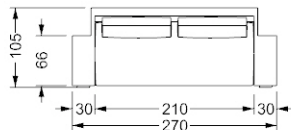

## MISURE STANDARD/STANDARD SIZE/STANDARDGRÖSSEN/MESURES STANDARDS

Divano 3 posti / 3 seater sofa / 3-Sitzer-Sofa / Canapé 3 places  
300 x 105 x 74 h

Rivestimento / Upholstery / Bezug / Revêtement

Tessuto / Fabric / Stoff / Tissu