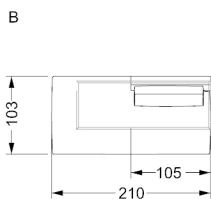

BELLE EPOQUE SOFA COMPONENTI

DISEGNO STUDIO VIGANO'

CHAISE LONGUE

mc kg

Modulo Chaise Longue. Struttura in legno e cuscino imbottito su schienale. Zoccolo in finitura satinata ottone (104M).

Chaise Longue module. Internal wooden structure with padded back cushion. Plinth in satin brass (104M) finishing.

Chaise Longue Modul mit Holzstruktur und gepolstertem Kissen auf Rückenlehne. Sockel Ausführung Messing (104M) satiniert.

Module Chaise longue. Structure en bois et coussin rembourré sur le dos. Socle en finition satiné laiton (104M).

MISURE STANDARD/STANDARD SIZE/STANDARDGRÖSSEN/MESURES STANDARDS

105 x 143 x 74 h

Rivestimento / Upholstery / Bezug / Revêtement

Tessuto / Fabric / Stoff / Tissu

SUPER

EXTRA

LUXURY

Velluto / Velvet / Samt / Velours

Pelle / Leather / Leder / Cuir

NATURALE - NABUK

COLORATA

0,90

MISURE STANDARD/STANDARD SIZE/STANDARDGRÖSSEN/MESURES STANDARDS

90 x 178 x 74 h

Rivestimento / Upholstery / Bezug / Revêtement

Tessuto / Fabric / Stoff / Tissu

SUPER

EXTRA

LUXURY

Velluto / Velvet / Samt / Velours

Pelle / Leather / Leder / Cuir

NATURALE - NABUK

COLORATA

1,90

BELLE EPOQUE SOFA COMPONENTI

DISEGNO STUDIO VIGANO'

PENISOLA

mc kg

Modulo Penisola. Struttura interna in legno e cuscino imbottito su schienale destro (A) o sinistro (B). Zoccolo in finitura satinata ottone (104M).

Peninsula module. Internal wooden structure and padded cushion on the back, right (A) or left (B). Plinth in satin brass (104M) finishing.

Halbinsel Modul mit Holzstruktur und gepolstertem Kissen auf Rückenlehne rechts (A) oder links (B). Sockel Ausführung Messing (104M) satiniert.

Péninsule module avec structure en bois. Coussin rembourré sur le dos, droite (A) ou gauche (B). Socle en finition satiné laiton (104M).