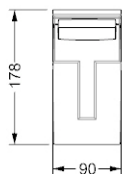

BELLE EPOQUE SOFA COMPONENTI

DISEGNO STUDIO VIGANO'

CHAISE LONGUE

mc kg

Modulo Chaise Longue. Struttura in legno e cuscino imbottito su schienale. Zoccolo in finitura satinata ottone (104M).

Chaise Longue module. Internal wooden structure with padded back cushion. Plinth in satin brass (104M) finishing.

Chaise Longue Modul mit Holzstruktur und gepolstertem Kissen auf Rückenlehne. Sockel Ausführung Messing (104M) satiniert.

Module Chaise longue. Structure en bois et coussin rembourré sur le dos. Socle en finition satiné laiton (104M).

MISURE STANDARD/STANDARD SIZE/STANDARDGRÖSSEN/MESURES STANDARDS

105 x 143 x 74 h

Rivestimento / Upholstery / Bezug / Revêtement

Tessuto / Fabric / Stoff / Tissu

SUPER

EXTRA

LUXURY

Velluto / Velvet / Samt / Velours

Pelle / Leather / Leder / Cuir

NATURALE - NABUK

COLORATA

0,90

MISURE STANDARD/STANDARD SIZE/STANDARDGRÖSSEN/MESURES STANDARDS

90 x 178 x 74 h

Rivestimento / Upholstery / Bezug / Revêtement

Tessuto / Fabric / Stoff / Tissu

SUPER

EXTRA

LUXURY

Velluto / Velvet / Samt / Velours

Pelle / Leather / Leder / Cuir

NATURALE - NABUK

COLORATA

1,90

BELLE EPOQUE SOFA COMPONENTI

DISEGNO STUDIO VIGANO'

PENISOLA

mc kg

Modulo Penisola. Struttura interna in legno e cuscino imbottito su schienale destro (A) o sinistro (B). Zoccolo in finitura satinata ottone (104M).

Peninsula module. Internal wooden structure and padded cushion on the back, right (A) or left (B). Plinth in satin brass (104M) finishing.

Halbinsel Modul mit Holzstruktur und gepolstertem Kissen auf Rückenlehne rechts (A) oder links (B). Sockel Ausführung Messing (104M) satiniert.

Péninsule module avec structure en bois. Coussin rembourré sur le dos, droite (A) ou gauche (B). Socle en finition satiné laiton (104M).

MISURE STANDARD/STANDARD SIZE/STANDARDGRÖSSEN/MESURES STANDARDS

105 (210) x 103 x 74 h

Rivestimento / Upholstery / Bezug / Revêtement

Tessuto / Fabric / Stoff / Tissu

SUPER

EXTRA

LUXURY

Velluto / Velvet / Samt / Velours

Pelle / Leather / Leder / Cuir

NATURALE - NABUK

COLORATA

2,40