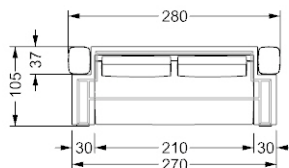

## MISURE STANDARD/STANDARD SIZE/STANDARDGRÖSSEN/MESURES STANDARDS

Divano 2 posti / 2 seater sofa / 2-Sitzer-Sofa / Canapé 2 places  
280 x 105 x 74 h

Rivestimento / Upholstery / Bezug / Revêtement

Tessuto / Fabric / Stoff / Tissu

## MISURE STANDARD/STANDARD SIZE/STANDARDGRÖSSEN/MESURES STANDARDS

Divano 3 posti / 3 seater sofa / 3-Sitzer-Sofa / Canapé 3 places  
310 x 105 x 74 h

Rivestimento / Upholstery / Bezug / Revêtement

Tessuto / Fabric / Stoff / Tissu