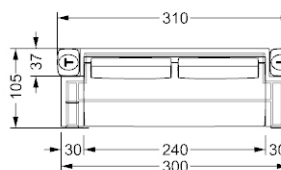

BELLE EPOQUE SOFA MOD.C EBANO

DISEGNO STUDIO VIGANO'

mc kg

Divano modulare con struttura in legno. Cuscini imbottiti su schienale. Decorazioni in legno ebano lucido contornati da lame in metallo finitura oro satinato. Zoccolo in finitura satinata ottone (104M). 2 tavolini laterali incorporati con top in ebano lucido con lampade con paralume in tessuto pongé avorio o nero. Lampadina LED.

Modular sofa with wooden structure. Padded back cushions. Decorations in shiny Ebony wood surrounded by metal bars in glazed gold finish. Plinth in satin brass (104M) finishing. 2 embedded side tables with top in shiny Ebony wood and lamps with lampshade in ivory or black pongé fabric. LED bulb.

Modulares Sofa mit Holzstruktur. Gepolsterte Kissen auf Rückenlehne. Dekorationen in glänzend Ebenholz, umgeben von Details aus Metall Gold satiniert. Sockel Ausführung Messing (104M) satiniert. 2 eingebauten Beistelltische mit Platte aus glänzend Ebenholz mit Lampen mit Lampenschirm aus pongé Stoff, elfenbeinfarbe oder schwarz. LED Birne.

Canapé modulable avec structure en bois. Coussins rembourrés sur le dos. Décorations profilées en bois Ebène brillant entourées par de lames en métal finition or brossé. Socle en finition satiné laiton (104M). 2 guéridons intégrés avec plateau en ébène brillant avec lampes avec abat-jour en tissu pongé ivoire ou noir. Ampoule LED.

MISURE STANDARD/STANDARD SIZE/STANDARDGRÖSSEN/MESURES STANDARDS

Divano 2 posti / 2 seater sofa / 2-Sitzer-Sofa / Canapé 2 places
250 x 105 x 74/110 h

Rivestimento / Upholstery / Bezug / Revêtement

Tessuto / Fabric / Stoff / Tissu

SUPER

EXTRA

LUXURY

Velluto / Velvet / Samt / Velours

Pelle / Leather / Leder / Cuir

NATURALE - NABUK

COLORATA

4,20