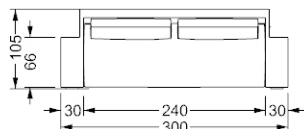

BELLE EPOQUE SOFA MOD.A EBANO

DISEGNO STUDIO VIGANO'

mc kg

Divano modulare con struttura in legno. Cuscini imbottiti su schienale. Decorazioni in Ebano lucido contornati da lame in metallo finitura oro satinato. Zoccolo in finitura satinata ottone (104M).

Modular sofa with wooden structure. Padded back cushions. Decorations in shiny Ebony wood surrounded by metal bars in glazed gold finish. Plinth in satin brass (104M) finishing.

Modulares Sofa mit Holzstruktur. Gepolsterte Kissen auf Rückenlehne. Dekorationen in glänzend Ebenholz, umgeben von Details aus Metall Gold satiniert. Sockel Ausführung Messing (104M) satiniert.

Canapé modulable avec structure en bois. Coussins rembourrés sur le dos. Décorations profilées en bois Ebène brillant entourées par de lames en métal finition or brossé. Socle en finition satiné laiton (104M).

MISURE STANDARD/STANDARD SIZE/STANDARDGRÖSSEN/MESURES STANDARDS

Divano 2 posti / 2 seater sofa / 2-Sitzer-Sofa / Canapé 2 places
240 x 105 x 74 h

Rivestimento / Upholstery / Bezug / Revêtement

Tessuto / Fabric / Stoff / Tissu

SUPER

EXTRA

LUXURY

Velluto / Velvet / Samt / Velours

Pelle / Leather / Leder / Cuir

NATURALE - NABUK

COLORATA

2,80

MISURE STANDARD/STANDARD SIZE/STANDARDGRÖSSEN/MESURES STANDARDS

Divano 2 posti / 2 seater sofa / 2-Sitzer-Sofa / Canapé 2 places
270 x 105 x 74 h

Rivestimento / Upholstery / Bezug / Revêtement

Tessuto / Fabric / Stoff / Tissu

SUPER

EXTRA

LUXURY

Velluto / Velvet / Samt / Velours

Pelle / Leather / Leder / Cuir

NATURALE - NABUK

COLORATA

3,00

MISURE STANDARD/STANDARD SIZE/STANDARDGRÖSSEN/MESURES STANDARDS

Divano 3 posti / 3 seater sofa / 3-Sitzer-Sofa / Canapé 3 places
300 x 105 x 74 h

Rivestimento / Upholstery / Bezug / Revêtement

Tessuto / Fabric / Stoff / Tissu

SUPER

EXTRA

LUXURY