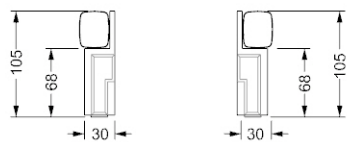

MISURE STANDARD/STANDARD SIZE/STANDARDGRÖSSEN/MESURES STANDARDS

Bracciolo con decori laccato lucido e tavolino integrato / *Arm with decorations in shiny lacquered finish and embedded side table / Armlehne mit Dekorationen glänzend lackiert und eingebautem Beistelltisch / Accoudoir avec décorations laqué brillant et gueridon intégré*  
30 x 105 / 30 x 145