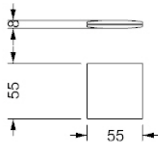

COLORATA

MISURE STANDARD/STANDARD SIZE/STANDARDGRÖSSEN/MESURES STANDARDS

Coppia cuscini decorativi / *Set of 2 decorative pillows / Satz 2 dekorative Kissen / Set 2 coussins décoratifs*  
45 x 45 / 55 x 55