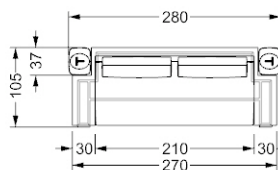

MISURE STANDARD/STANDARD SIZE/STANDARDGRÖSSEN/MESURES STANDARDS

Divano 3 posti / 3 seater sofa / 3-Sitzer-Sofa / Canapé 3 places  
310 x 105 x 74/110 h

Rivestimento / Upholstery / Bezug / Revêtement

Tessuto / Fabric / Stoff / Tissu