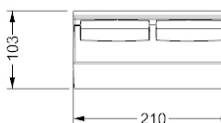

BELLE EPOQUE SOFA COMPONENTI

DISEGNO STUDIO VIGANO'

MODULI CENTRALI

mc kg

Elementi componibili Belle Epoque Sofa. Struttura in legno. Cuscini imbottiti su schienale. Zoccolo in finitura satinata ottone (104M).

Modular elements for Belle Epoque Sofa. Internal wooden structure. Padded back cushions. Plinth in satin brass (104M) finishing.

Modul-Elemente Belle Epoque Sofa. Holzstruktur. Gepolsterte Kissen auf Rückenlehne. Sockel Ausführung Messing (104M) satiniert.

Eléments componibles Belle Epoque Sofa. Structure en bois. Coussins rembourrés sur le dos. Socle en finition satiné laiton (104M).

MISURE STANDARD/STANDARD SIZE/STANDARDGRÖSSEN/MESURES STANDARDS

Modulo 2 posti / 2 seater module / 2-Sitzer-Modul / Module 2 places
180 x 103 x 74 h

Rivestimento / Upholstery / Bezug / Revêtement

Tessuto / Fabric / Stoff / Tissu

SUPER

EXTRA

LUXURY

Velluto / Velvet / Samt / Velours

Pelle / Leather / Leder / Cuir

NATURALE - NABUK

COLORATA

2,10

MISURE STANDARD/STANDARD SIZE/STANDARDGRÖSSEN/MESURES STANDARDS

Modulo 2 posti / 2 seater module / 2-Sitzer-Modul / Module 2 places
210 x 103 x 74 h

Rivestimento / Upholstery / Bezug / Revêtement

Tessuto / Fabric / Stoff / Tissu

SUPER

EXTRA

LUXURY

Velluto / Velvet / Samt / Velours

Pelle / Leather / Leder / Cuir

NATURALE - NABUK

COLORATA

2,35

MISURE STANDARD/STANDARD SIZE/STANDARDGRÖSSEN/MESURES STANDARDS

Modulo 2 posti / 2 seater module / 2-Sitzer-Modul / Module 2 places
240 x 103 x 74 h

Rivestimento / Upholstery / Bezug / Revêtement

Tessuto / Fabric / Stoff / Tissu

SUPER

EXTRA

LUXURY

Velluto / Velvet / Samt / Velours

Pelle / Leather / Leder / Cuir

NATURALE - NABUK

COLORATA

2,80