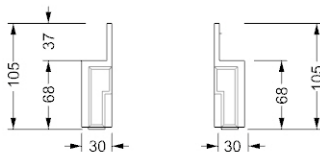

103 x 103

Rivestimento / *Upholstery / Bezug / Revêtement*

Tessuto / *Fabric / Stoff / Tissu*

SUPER

EXTRA

LUXURY

Velluto / *Velvet / Samt / Velours*

Pelle / *Leather / Leder / Cuir*

NATURALE - NABUK

COLORATA

MISURE STANDARD/STANDARD SIZE/STANDARDGRÖSSEN/MESURES STANDARDS

Bracciolo con decori laccato lucido / *Arm with decorations in shiny lacquered finish* / *Arm-
lehne mit Dekorationen glänzend lackiert* / *Accoudoir avec décorations laqué brillant*

30 x 105 / 30 x 145

Rivestimento / *Upholstery / Bezug / Revêtement*

Tessuto / *Fabric / Stoff / Tissu*

SUPER

EXTRA

LUXURY

Velluto / *Velvet / Samt / Velours*

Pelle / *Leather / Leder / Cuir*

NATURALE - NABUK

COLORATA

MISURE STANDARD/STANDARD SIZE/STANDARDGRÖSSEN/MESURES STANDARDS

Bracciolo con decori Ebano lucido / *Arm with decorations in shiny Ebony wood* / *Armlehne
mit Dekorationen glänzend Ebenholz.* / *Accoudoir avec décorations en ébène brillant*

30 x 105 / 30 x 145

Rivestimento / *Upholstery / Bezug / Revêtement*

Tessuto / *Fabric / Stoff / Tissu*

SUPER

EXTRA

LUXURY

Velluto / *Velvet / Samt / Velours*

Pelle / *Leather / Leder / Cuir*

NATURALE - NABUK

COLORATA