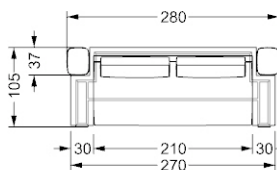

MISURE STANDARD/STANDARD SIZE/STANDARDGRÖSSEN/MESURES STANDARDS

Divano 3 posti / 3 seater sofa / 3-Sitzer-Sofa / Canapé 3 places
310 x 105 x 74 h

Rivestimento / Upholstery / Bezug / Revêtement

Tessuto / Fabric / Stoff / Tissu

SUPER

EXTRA

LUXURY

Velluto / Velvet / Samt / Velours

Pelle / Leather / Leder / Cuir

NATURALE - NABUK

COLORATA

3,50