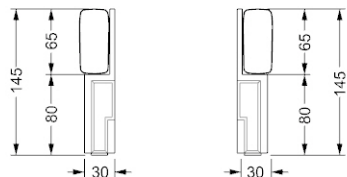

COLORATA

MISURE STANDARD/STANDARD SIZE/STANDARDGRÖSSEN/MESURES STANDARDS

Bracciolo con decori Ebano lucido e tavolino integrato / *Arm with decorations in shiny Ebony wood and embedded side table / Armlehne mit Dekorationen glänzend Ebenholz und eingebautem Beistelltisch / Accoudoir avec décorations en ébène brillant et gueridon intégré*  
30 x 105 / 30 x 145