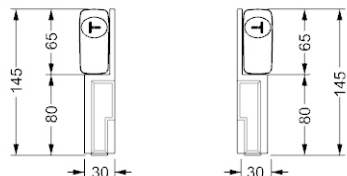

COLORATA

MISURE STANDARD/STANDARD SIZE/STANDARDGRÖSSEN/MESURES STANDARDS

Bracciolo con decori Ebano lucido e tavolino integrato con lampada / *Arm with decorations in shiny Ebony wood and embedded side table with lamp / Armlehne mit Dekorationen glänzend Ebenholz und eingebautem Beistelltisch mit Lampe / Accoudoir avec décorations en ébène brillant et gueridon intégré avec lampe*  
30 x 105 / 30 x 145