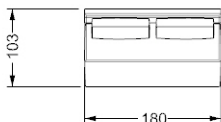

BELLE EPOQUE SOFA COMPONENTI

DISEGNO STUDIO VIGANO'

MODULI CENTRALI

mc kg

Elementi componibili Belle Epoque Sofa. Struttura in legno. Cuscini imbottiti su schienale. Zoccolo in finitura satinata ottone (104M).

Modular elements for Belle Epoque Sofa. Internal wooden structure. Padded back cushions. Plinth in satin brass (104M) finishing.

Modul-Elemente Belle Epoque Sofa. Holzstruktur. Gepolsterte Kissen auf Rückenlehne. Sockel Ausführung Messing (104M) satiniert.

Eléments componibles Belle Epoque Sofa. Structure en bois. Coussins rembourrés sur le dos. Socle en finition satiné laiton (104M).

MISURE STANDARD/STANDARD SIZE/STANDARDGRÖSSEN/MESURES STANDARDS

Modulo 2 posti / 2 seater module / 2-Sitzer-Modul / Module 2 places
180 x 103 x 74 h

Rivestimento / Upholstery / Bezug / Revêtement

Tessuto / Fabric / Stoff / Tissu

SUPER

EXTRA

LUXURY

Velluto / Velvet / Samt / Velours

Pelle / Leather / Leder / Cuir

NATURALE - NABUK

COLORATA

2,10

MISURE STANDARD/STANDARD SIZE/STANDARDGRÖSSEN/MESURES STANDARDS

Modulo 2 posti / 2 seater module / 2-Sitzer-Modul / Module 2 places
210 x 103 x 74 h

Rivestimento / Upholstery / Bezug / Revêtement

Tessuto / Fabric / Stoff / Tissu

SUPER

EXTRA

LUXURY

Velluto / Velvet / Samt / Velours

Pelle / Leather / Leder / Cuir

NATURALE - NABUK

COLORATA

2,35

MISURE STANDARD/STANDARD SIZE/STANDARDGRÖSSEN/MESURES STANDARDS

Modulo 2 posti / 2 seater module / 2-Sitzer-Modul / Module 2 places
240 x 103 x 74 h

Rivestimento / Upholstery / Bezug / Revêtement

Tessuto / Fabric / Stoff / Tissu

SUPER

EXTRA

LUXURY

Velluto / Velvet / Samt / Velours

Pelle / Leather / Leder / Cuir

NATURALE - NABUK

COLORATA

2,80