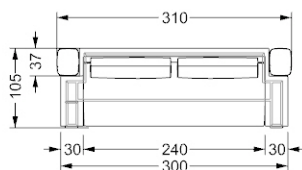

BELLE EPOQUE SOFA MOD.B

DISEGNO STUDIO VIGANO'

mc kg

Divano modulare con struttura in legno. Cuscini imbottiti su schienale. Decorazioni in legno laccato lucido nei colori latte, nero beluga, fumo o henné contornati da lame in metallo finitura oro satinato. Zoccolo in finitura satinata ottone (104M). 2 tavolini laterali incorporati con top in tinta con i decori.

Modular sofa with wooden structure. Padded back cushions. Decorations in shiny lacquered wood colours: latte, nero beluga, fumo or henné colour surrounded by metal bars in glazed gold finish. Plinth in satin brass (104M) finishing. 2 embedded side tables with top matching the decorations.

Modulares Sofa mit Holzstruktur. Gepolsterte Kissen auf Rückenlehne. Dekorationen in glänzend lackiertem Holz Farbe latte, nero beluga, fumo oder henné, umgeben von Details aus Metall Gold satiniert. Sockel Ausführung Messing (104M) satiniert. 2 eingebauten Beistelltische mit Platte in gleicher Farbe wie die Dekorationen.

Canapé modulable avec structure en bois. Coussins rembourrés sur le dos. Décorations profilées en bois laqué brillant dans les couleurs latte, nero beluga, fumo ou henné entourées par de lames en métal finition or brossé. Socle en finition satiné laiton (104M). 2 gueridons intégrés avec plateau en teinte avec les décorations.

MISURE STANDARD/STANDARD SIZE/STANDARDGRÖSSEN/MESURES STANDARDS

Divano 2 posti / 2 seater sofa / 2-Sitzer-Sofa / Canapé 2 places
250 x 105 x 74 h

Rivestimento / Upholstery / Bezug / Revêtement

Tessuto / Fabric / Stoff / Tissu

SUPER

EXTRA

LUXURY

Velluto / Velvet / Samt / Velours

Pelle / Leather / Leder / Cuir

NATURALE - NABUK

COLORATA

2,90

MISURE STANDARD/STANDARD SIZE/STANDARDGRÖSSEN/MESURES STANDARDS