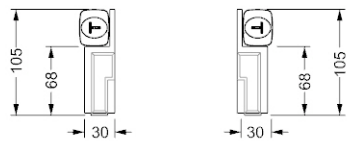

MISURE STANDARD/STANDARD SIZE/STANDARDGRÖSSEN/MESURES STANDARDS

Bracciolo con decori Ebano lucido e tavolino integrato / *Arm with decorations in shiny Ebony wood and embedded side table / Armlehne mit Dekorationen glänzend Ebenholz und eingebautem Beistelltisch / Accoudoir avec décorations en ébène brillant et gueridon intégré*
30 x 105 / 30 x 145

Rivestimento / *Upholstery / Bezug / Revêtement*

Tessuto / *Fabric / Stoff / Tissu*

SUPER

EXTRA

LUXURY

Velluto / *Velvet / Samt / Velours*

Pelle / *Leather / Leder / Cuir*

NATURALE - NABUK

COLORATA