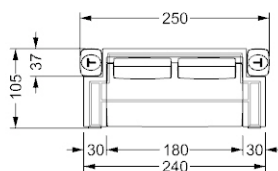

Modulares Sofa mit Holzstruktur. Gepolsterte Kissen auf Rückenlehne. Dekorationen in glänzend lackiertem Holz Farbe latte, nero beluga, fumo oder henné, umgeben von Details aus Metall Gold satiniert. Sockel Ausführung Messing (104M) satiniert. 2 eingebauten Beistelltische mit Platte in gleicher Farbe wie die Dekorationen mit Lampen mit Lampenschirm aus pongé Stoff, elfenbeinfarbe oder schwarz. LED Birne.

Canapé modulable avec structure en bois. Coussins rembourrés sur le dos. Décorations profilées en bois laqué brillant dans les couleurs latte, nero beluga, fumo ou henné entourées par de lames en métal finition or brossé. Socle en finition satiné laiton (104M). 2 gueridons intégrés avec plateau en teinte avec les décorations avec lampes avec abatjour en tissu pongé ivoire ou noir. Ampoule LED.

MISURE STANDARD/STANDARD SIZE/STANDARDGRÖSSEN/MESURES STANDARDS

Divano 2 posti / 2 seater sofa / 2-Sitzer-Sofa / Canapé 2 places
250 x 105 x 74/110 h

Rivestimento / Upholstery / Bezug / Revêtement

Tessuto / Fabric / Stoff / Tissu

SUPER

EXTRA

LUXURY

Velluto / Velvet / Samt / Velours

Pelle / Leather / Leder / Cuir

NATURALE - NABUK

COLORATA

4,20

MISURE STANDARD/STANDARD SIZE/STANDARDGRÖSSEN/MESURES STANDARDS

Divano 2 posti / 2 seater sofa / 2-Sitzer-Sofa / Canapé 2 places
280 x 105 x 74/110 h

Rivestimento / Upholstery / Bezug / Revêtement

Tessuto / Fabric / Stoff / Tissu

SUPER

EXTRA

LUXURY

Velluto / Velvet / Samt / Velours

Pelle / Leather / Leder / Cuir

NATURALE - NABUK

COLORATA

4,70