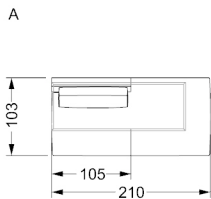

BELLE EPOQUE SOFA COMPONENTI

DISEGNO STUDIO VIGANO'

CHAISE LONGUE

mc kg

Modulo Chaise Longue. Struttura in legno e cuscino imbottito su schienale. Zoccolo in finitura satinata ottone (104M).

Chaise Longue module. Internal wooden structure with padded back cushion. Plinth in satin brass (104M) finishing.

Chaise Longue Modul mit Holzstruktur und gepolstertem Kissen auf Rückenlehne. Sockel Ausführung Messing (104M) satiniert.

Module Chaise longue. Structure en bois et coussin rembourré sur le dos. Socle en finition satiné laiton (104M).

MISURE STANDARD/STANDARD SIZE/STANDARDGRÖSSEN/MESURES STANDARDS

105 x 143 x 74 h

Rivestimento / Upholstery / Bezug / Revêtement

Tessuto / Fabric / Stoff / Tissu

SUPER

EXTRA

LUXURY

Velluto / Velvet / Samt / Velours

Pelle / Leather / Leder / Cuir

NATURALE - NABUK

COLORATA

0,90

MISURE STANDARD/STANDARD SIZE/STANDARDGRÖSSEN/MESURES STANDARDS

90 x 178 x 74 h

Rivestimento / Upholstery / Bezug / Revêtement

Tessuto / Fabric / Stoff / Tissu

SUPER

EXTRA

LUXURY

Velluto / Velvet / Samt / Velours

Pelle / Leather / Leder / Cuir

NATURALE - NABUK

COLORATA

1,90

BELLE EPOQUE SOFA COMPONENTI

DISEGNO STUDIO VIGANO'

PENISOLA

mc kg

Modulo Penisola. Struttura interna in legno e cuscino imbottito su schienale destro (A) o sinistro (B). Zoccolo in finitura satinata ottone (104M).

Peninsula module. Internal wooden structure and padded cushion on the back, right (A) or left (B). Plinth in satin brass (104M) finishing.

Halbinsel Modul mit Holzstruktur und gepolstertem Kissen auf Rückenlehne rechts (A) oder links (B). Sockel Ausführung Messing (104M) satiniert.

Péninsule module avec structure en bois. Coussin rembourré sur le dos, droite (A) ou gauche (B). Socle en finition satiné laiton (104M).