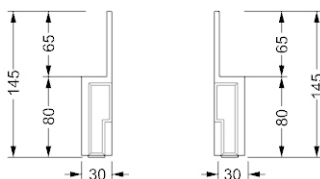

103 x 103

Rivestimento / *Upholstery / Bezug / Revêtement*

Tessuto / *Fabric / Stoff / Tissu*

SUPER

EXTRA

LUXURY

Velluto / *Velvet / Samt / Velours*

Pelle / *Leather / Leder / Cuir*

NATURALE - NABUK

COLORATA

MISURE STANDARD/STANDARD SIZE/STANDARDGRÖSSEN/MESURES STANDARDS

Bracciolo con decori laccato lucido / *Arm with decorations in shiny lacquered finish* / *Arm-
lehne mit Dekorationen glänzend lackiert* / *Accoudoir avec décorations laqué brillant*

30 x 105 / 30 x 145

Rivestimento / *Upholstery / Bezug / Revêtement*

Tessuto / *Fabric / Stoff / Tissu*

SUPER

EXTRA

LUXURY

Velluto / *Velvet / Samt / Velours*

Pelle / *Leather / Leder / Cuir*

NATURALE - NABUK

COLORATA

MISURE STANDARD/STANDARD SIZE/STANDARDGRÖSSEN/MESURES STANDARDS

Bracciolo con decori Ebano lucido / *Arm with decorations in shiny Ebony wood* / *Armlehne
mit Dekorationen glänzend Ebenholz.* / *Accoudoir avec décorations en ébène brillant*

30 x 105 / 30 x 145

Rivestimento / *Upholstery / Bezug / Revêtement*

Tessuto / *Fabric / Stoff / Tissu*

SUPER

EXTRA

LUXURY

Velluto / *Velvet / Samt / Velours*

Pelle / *Leather / Leder / Cuir*

NATURALE - NABUK

COLORATA