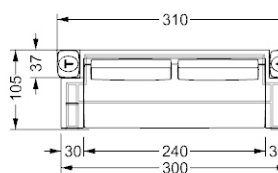

BELLE EPOQUE SOFA MOD.C

DISEGNO STUDIO VIGANO'

mc kg

Divano modulare con struttura in legno. Cuscini imbottiti su schienale. Decorazioni in legno laccato lucido nei colori latte, nero beluga, fumo o henné contornati da lame in metallo finitura oro satinato. Zoccolo in finitura satinata ottone (104M). 2 tavolini laterali incorporati con top in tinta con i decori con lampade con paralume in tessuto pongé avorio o nero. Lampadina LED.

Modular sofa with wooden structure. Padded back cushions. Decorations in shiny lacquered wood colours: latte, nero beluga, fumo or henné colour surrounded by metal bars in glazed gold finish. Plinth in satin brass (104M) finishing. 2 embedded side tables with top matching the decorations with lamps with lampshade in ivory or black pongé fabric. LED bulb.

Modulares Sofa mit Holzstruktur. Gepolsterte Kissen auf Rückenlehne. Dekorationen in glänzend lackiertem Holz Farbe latte, nero beluga, fumo oder henné, umgeben von Details aus Metall Gold satiniert. Sockel Ausführung Messing (104M) satiniert. 2 eingebauten Beistelltische mit Platte in gleicher Farbe wie die Dekorationen mit Lampen mit Lampenschirm aus pongé Stoff, elfenbeinfarbe oder schwarz. LED Birne.

Canapé modulable avec structure en bois. Coussins rembourrés sur le dos. Décorations profilées en bois laqué brillant dans les couleurs latte, nero beluga, fumo ou henné entourées par de lames en métal finition or brossé. Socle en finition satiné laiton (104M). 2 gueridons intégrés avec plateau en teinte avec les décorations avec lampes avec abatjour en tissu pongé ivoire ou noir. Ampoule LED.

MISURE STANDARD/STANDARD SIZE/STANDARDGRÖSSEN/MESURES STANDARDS

Divano 2 posti / 2 seater sofa / 2-Sitzer-Sofa / Canapé 2 places
250 x 105 x 74/110 h