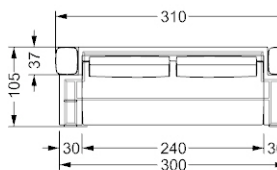

BELLE EPOQUE SOFA MOD.B EBANO

DISEGNO STUDIO VIGANO'

mc kg

Divano modulare con struttura in legno. Cuscini imbottiti su schienale. Decorazioni in legno ebano lucido contornati da lame in metallo finitura oro satinato. Zoccolo in finitura satinata ottone (104M). 2 tavolini laterali incorporati con top in ebano lucido.

Modular sofa with wooden structure. Padded back cushions. Decorations in shiny Ebony wood surrounded by metal bars in glazed gold finish. Plinth in satin brass (104M) finishing. 2 embedded side tables with top in shiny Ebony wood.

Modulares Sofa mit Holzstruktur. Gepolsterte Kissen auf Rückenlehne. Dekorationen in glänzend Ebenholz, umgeben von Details aus Metall Gold satiniert. Sockel Ausführung Messing (104M) satiniert. 2 eingebauten Beistelltische mit Platte aus glänzend Ebenholz.

Canapé modulable avec structure en bois. Coussins rembourrés sur le dos. Décorations profilées en bois Ebène brillant entourées par de lames en métal finition or brossé. Socle en finition satiné laiton (104M). 2 gueridons intégrés avec plateau en ébène brillant.

MISURE STANDARD/STANDARD SIZE/STANDARDGRÖSSEN/MESURES STANDARDS

Divano 2 posti / 2 seater sofa / 2-Sitzer-Sofa / Canapé 2 places
250 x 105 x 74 h

Rivestimento / Upholstery / Bezug / Revêtement

Tessuto / Fabric / Stoff / Tissu

SUPER

EXTRA

LUXURY

Velluto / Velvet / Samt / Velours

Pelle / Leather / Leder / Cuir

NATURALE - NABUK

COLORATA

2,90

MISURE STANDARD/STANDARD SIZE/STANDARDGRÖSSEN/MESURES STANDARDS

Divano 2 posti / 2 seater sofa / 2-Sitzer-Sofa / Canapé 2 places
280 x 105 x 74 h

Rivestimento / Upholstery / Bezug / Revêtement

Tessuto / Fabric / Stoff / Tissu

SUPER

EXTRA

LUXURY

Velluto / Velvet / Samt / Velours

Pelle / Leather / Leder / Cuir

NATURALE - NABUK

COLORATA

3,20