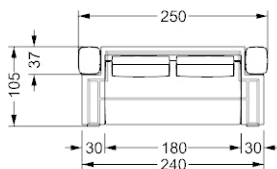

BELLE EPOQUE SOFA MOD.B EBANO

DISEGNO STUDIO VIGANO'

mc kg

Divano modulare con struttura in legno. Cuscini imbottiti su schienale. Decorazioni in legno ebano lucido contornati da lame in metallo finitura oro satinato. Zoccolo in finitura satinata ottone (104M). 2 tavolini laterali incorporati con top in ebano lucido.

Modular sofa with wooden structure. Padded back cushions. Decorations in shiny Ebony wood surrounded by metal bars in glazed gold finish. Plinth in satin brass (104M) finishing. 2 embedded side tables with top in shiny Ebony wood.

Modulares Sofa mit Holzstruktur. Gepolsterte Kissen auf Rückenlehne. Dekorationen in glänzend Ebenholz, umgeben von Details aus Metall Gold satiniert. Sockel Ausführung Messing (104M) satiniert. 2 eingebauten Beistelltische mit Platte aus glänzend Ebenholz.

Canapé modulable avec structure en bois. Coussins rembourrés sur le dos. Décorations profilées en bois Ebène brillant entourées par de lames en métal finition or brossé. Socle en finition satiné laiton (104M). 2 gueridons intégrés avec plateau en ébène brillant.

MISURE STANDARD/STANDARD SIZE/STANDARDGRÖSSEN/MESURES STANDARDS

Divano 2 posti / 2 seater sofa / 2-Sitzer-Sofa / Canapé 2 places
250 x 105 x 74 h

Rivestimento / Upholstery / Bezug / Revêtement

Tessuto / Fabric / Stoff / Tissu

SUPER

EXTRA

LUXURY

Velluto / Velvet / Samt / Velours

Pelle / Leather / Leder / Cuir

NATURALE - NABUK

COLORATA

2,90

MISURE STANDARD/STANDARD SIZE/STANDARDGRÖSSEN/MESURES STANDARDS

Divano 2 posti / 2 seater sofa / 2-Sitzer-Sofa / Canapé 2 places
280 x 105 x 74 h

Rivestimento / Upholstery / Bezug / Revêtement

Tessuto / Fabric / Stoff / Tissu

SUPER

EXTRA

LUXURY

Velluto / Velvet / Samt / Velours

Pelle / Leather / Leder / Cuir

NATURALE - NABUK

COLORATA

3,20