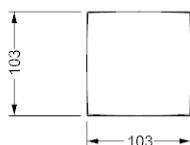

103 x 103

Rivestimento / *Upholstery / Bezug / Revêtement*

Tessuto / *Fabric / Stoff / Tissu*

SUPER

EXTRA

LUXURY

Velluto / *Velvet / Samt / Velours*

Pelle / *Leather / Leder / Cuir*

NATURALE - NABUK

COLORATA

MISURE STANDARD/STANDARD SIZE/STANDARDGRÖSSEN/MESURES STANDARDS

Bracciolo con decori laccato lucido / *Arm with decorations in shiny lacquered finish* / *Arm-
lehne mit Dekorationen glänzend lackiert* / *Accoudoir avec décorations laqué brillant*

30 x 105 / 30 x 145

Rivestimento / *Upholstery / Bezug / Revêtement*

Tessuto / *Fabric / Stoff / Tissu*

SUPER

EXTRA

LUXURY

Velluto / *Velvet / Samt / Velours*

Pelle / *Leather / Leder / Cuir*

NATURALE - NABUK

COLORATA

MISURE STANDARD/STANDARD SIZE/STANDARDGRÖSSEN/MESURES STANDARDS

Bracciolo con decori Ebano lucido / *Arm with decorations in shiny Ebony wood* / *Armlehne
mit Dekorationen glänzend Ebenholz.* / *Accoudoir avec décorations en ébène brillant*

30 x 105 / 30 x 145

Rivestimento / *Upholstery / Bezug / Revêtement*

Tessuto / *Fabric / Stoff / Tissu*

SUPER

EXTRA

LUXURY

Velluto / *Velvet / Samt / Velours*

Pelle / *Leather / Leder / Cuir*

NATURALE - NABUK

COLORATA