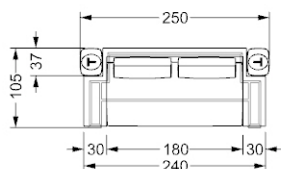

## MISURE STANDARD/STANDARD SIZE/STANDARDGRÖSSEN/MESURES STANDARDS

Divano 2 posti / 2 seater sofa / 2-Sitzer-Sofa / Canapé 2 places  
280 x 105 x 74/110 h

Rivestimento / Upholstery / Bezug / Revêtement

Tessuto / Fabric / Stoff / Tissu