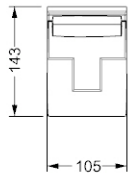

BELLE EPOQUE SOFA COMPONENTI

DISEGNO STUDIO VIGANO'

CHAISE LONGUE

mc kg

Modulo Chaise Longue. Struttura in legno e cuscino imbottito su schienale. Zoccolo in finitura satinata ottone (104M).

Chaise Longue module. Internal wooden structure with padded back cushion. Plinth in satin brass (104M) finishing.

Chaise Longue Modul mit Holzstruktur und gepolstertem Kissen auf Rückenlehne. Sockel Ausführung Messing (104M) satiniert.

Module Chaise longue. Structure en bois et coussin rembourré sur le dos. Socle en finition satiné laiton (104M).

MISURE STANDARD/STANDARD SIZE/STANDARDGRÖSSEN/MESURES STANDARDS

105 x 143 x 74 h

Rivestimento / Upholstery / Bezug / Revêtement

Tessuto / Fabric / Stoff / Tissu

SUPER

EXTRA

LUXURY

Velluto / Velvet / Samt / Velours

Pelle / Leather / Leder / Cuir

NATURALE - NABUK

COLORATA

0,90

MISURE STANDARD/STANDARD SIZE/STANDARDGRÖSSEN/MESURES STANDARDS

90 x 178 x 74 h

Rivestimento / Upholstery / Bezug / Revêtement

Tessuto / Fabric / Stoff / Tissu

SUPER

EXTRA

LUXURY

Velluto / Velvet / Samt / Velours

Pelle / Leather / Leder / Cuir

NATURALE - NABUK

COLORATA

1,90

BELLE EPOQUE SOFA COMPONENTI

DISEGNO STUDIO VIGANO'

PENISOLA

mc kg

Modulo Penisola. Struttura interna in legno e cuscino imbottito su schienale destro (A) o sinistro (B). Zoccolo in finitura satinata ottone (104M).

Peninsula module. Internal wooden structure and padded cushion on the back, right (A) or left (B). Plinth in satin brass (104M) finishing.

Halbinsel Modul mit Holzstruktur und gepolstertem Kissen auf Rückenlehne rechts (A) oder links (B). Sockel Ausführung Messing (104M) satiniert.

Péninsule module avec structure en bois. Coussin rembourré sur le dos, droite (A) ou gauche (B). Socle en finition satiné laiton (104M).

MISURE STANDARD/STANDARD SIZE/STANDARDGRÖSSEN/MESURES STANDARDS

105 (210) x 103 x 74 h

Rivestimento / Upholstery / Bezug / Revêtement

Tessuto / Fabric / Stoff / Tissu

SUPER

EXTRA

LUXURY

Velluto / Velvet / Samt / Velours

Pelle / Leather / Leder / Cuir

NATURALE - NABUK

COLORATA

2,40