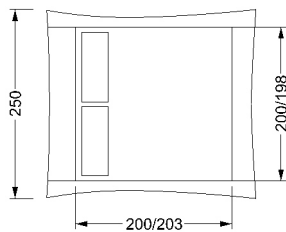

BUTTERFLY LETTO

DISEGNO REFLEX

mc kg

Letto sagomato con rivestimento in pelle. Base in legno laccato opaco*. Rete ortopedica non compresa.

Shaped bed with leather upholstery. Base in matt laquered wood*. Orthopaedic slat not included.

Geschwungenes Bett mit Bezug in Leder. Basis aus matt lackiertem Holz*. Lattenrost nicht inbegriffen.

Lit profilé avec revêtement en cuir. Base en bois laqué mat*. Sommier orthopédique non compris.

MISURE STANDARD/STANDARD SIZE/STANDARDGRÖSSEN/MESURES STANDARDS

Misure Materasso/esterne / Sizes mattress/total / Matratzenmasse/Aussenmasse / Mesures matelas/extérieures

mod.I 160x200 - mod.Q 153x203 /210x276xh.39(81)

Pelle / Leather / Leder / Cuir
CAT. C
COLORATA

1,90 132

mod.G 180x200 /230x276xh.39(81)

Pelle / Leather / Leder / Cuir
CAT. C
COLORATA

1,95 145

mod.K 200x200 - mod.AK 198x203 /250x276xh.39(81)

Pelle / Leather / Leder / Cuir
CAT. C
COLORATA

2,00 152

OPTIONAL/OPTIONAL/OPTIONAL/EN OPTION

- Versione con contenitore e rete basculante

Version with storage unit and slat / Version mit Kasten und Lattenrost / Version avec conteneur et sommier basculant