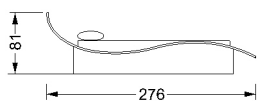

MISURE STANDARD/STANDARD SIZE/STANDARDGRÖSSEN/MESURES STANDARDS

Misure Materasso/esterne / Sizes mattress/total / Matratzenmasse/Aussenmasse / Mesures matelas/extérieures

mod.I 160x200 - mod.Q 153x203 /210x276xh.39(81)

Pelle / Leather / Leder / Cuir  
CAT. C  
COLORATA

1,90 132

mod.G 180x200 /230x276xh.39(81)

Pelle / Leather / Leder / Cuir  
CAT. C  
COLORATA

1,95 145

mod.K 200x200 - mod.AK 198x203 /250x276xh.39(81)

Pelle / Leather / Leder / Cuir  
CAT. C  
COLORATA

2,00 152

OPTIONAL/OPTIONAL/OPTIONAL/EN OPTION

- Versione con contenitore e rete basculante

*Version with storage unit and slat / Version mit Kasten und Lattenrost / Version avec conteneur et sommier basculant*