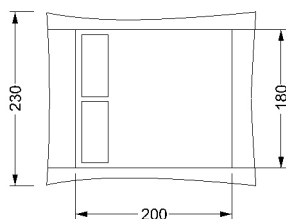

BUTTERFLY LETTO

DISEGNO REFLEX

mc kg

Letto sagomato con rivestimento in pelle. Base in legno laccato opaco*. Rete ortopedica non compresa.

Shaped bed with leather upholstery. Base in matt laquered wood*. Orthopaedic slat not included.

Geschwungenes Bett mit Bezug in Leder. Basis aus matt lackiertem Holz*. Lattenrost nicht inbegriffen.

Lit profilé avec revêtement en cuir. Base en bois laqué mat*. Sommier orthopédique non compris.

MISURE STANDARD/STANDARD SIZE/STANDARDGRÖSSEN/MESURES STANDARDS

Misure Materasso/esterne / Sizes mattress/total / Matratzenmasse/Aussenmasse / Mesures matelas/extérieures

mod.I 160x200 - mod.Q 153x203 /210x276xh.39(81)

Pelle / Leather / Leder / Cuir
CAT. C
COLORATA

1,90 132

mod.G 180x200 /230x276xh.39(81)

Pelle / Leather / Leder / Cuir
CAT. C
COLORATA

1,95 145

mod.K 200x200 - mod.AK 198x203 /250x276xh.39(81)

Pelle / Leather / Leder / Cuir
CAT. C
COLORATA

2,00 152

OPTIONAL/OPTIONAL/OPTIONAL/EN OPTION

- Versione con contenitore e rete basculante

Version with storage unit and slat / Version mit Kasten und Lattenrost / Version avec conteneur et sommier basculant