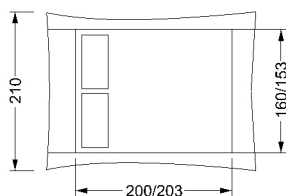

BUTTERFLY LETTO

DISEGNO REFLEX

mc kg

Letto sagomato con rivestimento in pelle. Base in legno laccato opaco*. Rete ortopedica non compresa.

Shaped bed with leather upholstery. Base in matt laquered wood*. Orthopaedic slat not included.

Geschwungenes Bett mit Bezug in Leder. Basis aus matt lackiertem Holz*. Lattenrost nicht inbegriffen.

Lit profilé avec revêtement en cuir. Base en bois laqué mat*. Sommier orthopédique non compris.

MISURE STANDARD/STANDARD SIZE/STANDARDGRÖSSEN/MESURES STANDARDS

Misure Materasso/esterne / Sizes mattress/total / Matratzenmasse/Aussenmasse / Mesures matelas/extérieures

mod.I 160x200 - mod.Q 153x203 /210x276xh.39(81)

Pelle / Leather / Leder / Cuir
CAT. C
COLORATA

1,90 132

mod.G 180x200 /230x276xh.39(81)

Pelle / Leather / Leder / Cuir
CAT. C
COLORATA

1,95 145

mod.K 200x200 - mod.AK 198x203 /250x276xh.39(81)

Pelle / Leather / Leder / Cuir
CAT. C
COLORATA

2,00 152

OPTIONAL/OPTIONAL/OPTIONAL/EN OPTION

- Versione con contenitore e rete basculante

Version with storage unit and slat / Version mit Kasten und Lattenrost / Version avec conteneur et sommier basculant