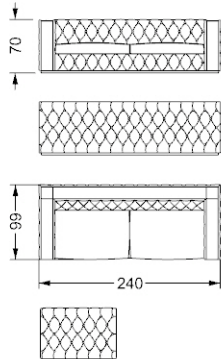

# CA' D'ORO SOFA

mc kg

Divano con telaio in legno ed imbottitura in piuma con inserto in poliuretano. Base in acciaio lucido. Bottonatura interna ed esterna su schienale e braccioli. Fasce perimetrali in Ebano lucido o in vetro verniciato, colori di serie.