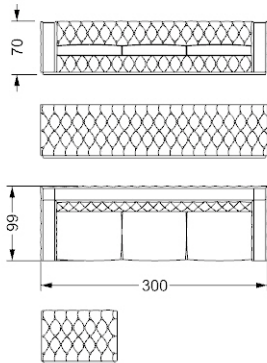

# CA' D'ORO SOFA

mc kg

Divano con telaio in legno ed imbottitura in piuma con inserto in poliuretano. Base in acciaio lucido. Bottonatura interna ed esterna su schienale e braccioli. Fasce perimetrali in Ebano lucido o in vetro verniciato, colori di serie.