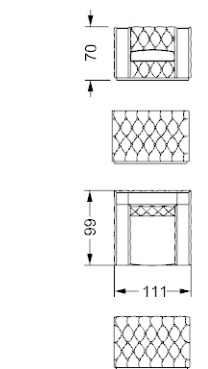

CA' D'ORO SOFA

mc kg

Divano con telaio in legno ed imbottitura in piuma con inserto in poliuretano. Base in acciaio lucido. Bottonatura interna ed esterna su schienale e braccioli. Fasce perimetrali in Ebano lucido o in vetro verniciato, colori di serie.

Sofa with wooden structure and feather padding with details in polyurethane foam. Base in polished steel. Studded on both backrest and arms, inside and outside. Stripes in shiny Ebony wood or in lacquered glass, standard colours.

Sofa mit Struktur aus Holz und Federpolsterung mit Einfügungen in Polyurethan. Sockel aus poliertem Edelstahl. Steppen auf Rücken- und Armlehnen, innen und außen. Bänder aus Ebenholz glänzend lackiert oder aus lackiertem Glas, Standardfarben.

Canapé avec structure en bois et rembourrage en plume avec partie intercalaire en polyuréthane. Socle en acier brillant. Capitonnage sur dos et accoudoirs, intérieur et extérieur. Bandes périmétrales en bois d'Ebène brillant ou en verre laqué, couleurs standard.

MISURE STANDARD/STANDARD SIZE/STANDARDGRÖSSEN/MESURES STANDARDS

Poltrona / Tub chair / Sessel / Fauteuil
111 x 99 x 70 h

Tessuto / Fabric / Stoff / Tissu AMSTERDAM (Extra)
Velluto / Velvet / Samt / Velours
Pelle / Leather / Leder / Cuir
CAT. C - NABUK
COLORATA
Tessuto cliente** / C.O.M.** / Kundestoff** / Tissu client**

1,51

FINITURE OPZIONALI/OPTIONAL FINISHES/SONDER-AUSFUEHRUNGEN/FINITIONS EN OPTION

- Fasce in vetro antique mirror con incisioni dorate
  Stripes in antique mirror with gold engravings / Bänder aus antique mirror mit vergoldenden Gravüren / Bandes en antique mirror avec gravures dorées
- Fasce in vetro Carbonio o in vetro Mesh
  Stripes in Carbon glass or Mesh glass / Bänder aus Carbon Glas oder Mesh Glas / Bandes en verre Carbon ou verre Mesh

MISURE STANDARD/STANDARD SIZES/STANDARDGRÖSSEN/MESURES STANDARDS

Divano 2 posti / 2 seater sofa / 2-Sitzer-Sofa / Canapé 2 places
240 x 99 x 70 h

Tessuto / Fabric / Stoff / Tissu AMSTERDAM (Extra)
Velluto / Velvet / Samt / Velours
Pelle / Leather / Leder / Cuir
CAT. C - NABUK
COLORATA
Tessuto cliente** / C.O.M.** / Kundestoff** / Tissu client**

2,95

FINITURE OPZIONALI/OPTIONAL FINISHES/SONDER-AUSFUEHRUNGEN/FINITIONS EN OPTION

- Fasce in vetro antique mirror con incisioni dorate
  Stripes in antique mirror with gold engravings / Bänder aus antique mirror mit vergoldenden Gravüren / Bandes en antique mirror avec gravures dorées
- Fasce in vetro Carbonio o in vetro Mesh
  Stripes in Carbon glass or Mesh glass / Bänder aus Carbon Glas oder Mesh Glas / Bandes en verre Carbon ou verre Mesh

MISURE STANDARD/STANDARD SIZES/STANDARDGRÖSSEN/MESURES STANDARDS

Divano 3 posti / 3 seater sofa / 3-Sitzer-Sofa / Canapé 3 places
300 x 99 x 70 h

Tessuto / Fabric / Stoff / Tissu AMSTERDAM (Extra)
Velluto / Velvet / Samt / Velours
Pelle / Leather / Leder / Cuir
CAT. C - NABUK
COLORATA
Tessuto cliente** / C.O.M.** / Kundestoff** / Tissu client**

3,70

FINITURE OPZIONALI/OPTIONAL FINISHES/SONDER-AUSFUEHRUNGEN/FINITIONS EN OPTION