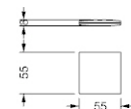

CA' D'ORO SOFA

mc kg

Divano con telaio in legno ed imbottitura in piuma con inserto in poliuretano. Base in acciaio lucido. Bottonatura interna ed esterna su schienale e braccioli. Fasce perimetrali in Ebano lucido o in vetro verniciato, colori di serie.

Sofa with wooden structure and feather padding with details in polyurethane foam. Base in polished steel. Studded on both backrest and arms, inside and outside. Stripes in shiny Ebony wood or in lacquered glass, standard colours.

Sofa mit Struktur aus Holz und Federpolsterung mit Einfügungen in Polyurethan. Sockel aus poliertem Edelstahl. Steppen auf Rücken- und Armlehnen, innen und außen. Bänder aus Ebenholz glänzend lackiert oder aus lackiertem Glas, Standardfarben.

Canapé avec structure en bois et rembourrage en plume avec partie intercalaire en polyuréthane. Socle en acier brillant. Capitonnage sur dos et accoudoirs, intérieur et extérieur. Bandes périmétrales en bois d'Ebène brillant ou en verre laqué, couleurs standard.

MISURE STANDARD/STANDARD SIZE/STANDARDGRÖSSEN/MESURES STANDARDS

Poltrona / Tub chair / Sessel / Fauteuil
111 x 99 x 70 h

Tessuto / Fabric / Stoff / Tissu AMSTERDAM (Extra)
Velluto / Velvet / Samt / Velours
Pelle / Leather / Leder / Cuir
CAT. C - NABUK
COLORATA
Tessuto cliente** / C.O.M.** / Kundestoff** / Tissu client**

1,51

FINITURE OPZIONALI/OPTIONAL FINISHES/SONDER-AUSFUEHRUNGEN/FINITIONS EN OPTION

- Fasce in vetro antique mirror con incisioni dorate
  Stripes in antique mirror with gold engravings / Bänder aus antique mirror mit vergoldenden Gravüren / Bandes en antique mirror avec gravures dorées
- Fasce in vetro Carbonio o in vetro Mesh
  Stripes in Carbon glass or Mesh glass / Bänder aus Carbon Glas oder Mesh Glas / Bandes en verre Carbon ou verre Mesh

MISURE STANDARD/STANDARD SIZES/STANDARDGRÖSSEN/MESURES STANDARDS

Divano 2 posti / 2 seater sofa / 2-Sitzer-Sofa / Canapé 2 places
240 x 99 x 70 h

Tessuto / Fabric / Stoff / Tissu AMSTERDAM (Extra)
Velluto / Velvet / Samt / Velours
Pelle / Leather / Leder / Cuir
CAT. C - NABUK
COLORATA
Tessuto cliente** / C.O.M.** / Kundestoff** / Tissu client**

2,95

FINITURE OPZIONALI/OPTIONAL FINISHES/SONDER-AUSFUEHRUNGEN/FINITIONS EN OPTION

- Fasce in vetro antique mirror con incisioni dorate
  Stripes in antique mirror with gold engravings / Bänder aus antique mirror mit vergoldenden Gravüren / Bandes en antique mirror avec gravures dorées
- Fasce in vetro Carbonio o in vetro Mesh
  Stripes in Carbon glass or Mesh glass / Bänder aus Carbon Glas oder Mesh Glas / Bandes en verre Carbon ou verre Mesh

MISURE STANDARD/STANDARD SIZES/STANDARDGRÖSSEN/MESURES STANDARDS

Divano 3 posti / 3 seater sofa / 3-Sitzer-Sofa / Canapé 3 places
300 x 99 x 70 h

Tessuto / Fabric / Stoff / Tissu AMSTERDAM (Extra)
Velluto / Velvet / Samt / Velours
Pelle / Leather / Leder / Cuir
CAT. C - NABUK
COLORATA
Tessuto cliente** / C.O.M.** / Kundestoff** / Tissu client**

3,70

FINITURE OPZIONALI/OPTIONAL FINISHES/SONDER-AUSFUEHRUNGEN/FINITIONS EN OPTION