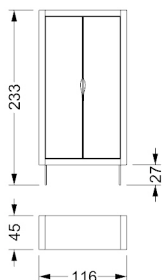

CA' D'ORO MADIA ALTA

DISEGNO REFLEX

mc kg

Madia con struttura in legno. 2 ante in vetro con decoro Dune, San Marco o Vienna con profilo e maniglie in ottone scuro. Illuminazione LED. Gambe in vetro extrachiario con decoro abbinato all'anta. 4 ripiani in vetro.

Cabinet with wooden structure. 2 doors in glass with Dune, San Marco or Vienna pattern, with metal frame and shaped handles in dark brass. LED lighting system. Legs in extra clear design glass matching the doors. 4 glass shelves.

Schrank mit Holzstruktur. 2 Türen aus Glas mit Dekoration Dune, San Marco oder Vienna mit Metallrahmen und Griffen aus dunkel Messing. LED Licht. Sockel aus extraklarem Glas mit Dekoration wie die Tür. 4 Glaseinlegeböden.

Madia avec structure en bois. 2 portes en verre avec décoration Dune, San Marco ou Vienna avec profil et poignées en laiton foncé. Eclairage LED. Pieds en verre extra clair avec décoration comme la porte. 4 étagères en verre.

MISURE STANDARD/STANDARD SIZE/STANDARDGRÖSSEN/MESURES STANDARDS

116 x 45 x 233 h

Laccato Lucido* / Shiny Lacquered* / Glänzend lackiert* / Laqué brillant*

Ebano Lucido / Shiny Ebony wood / Ebenholz glänzend lackiert / Ebène brillant

1,80 248

CA' D'ORO MADIA BASSA

DISEGNO REFLEX

mc kg

Madia con struttura in legno. 2 ante in vetro con decoro Dune, San Marco o Vienna con profilo e maniglie in ottone scuro. Illuminazione LED. Gambe in vetro extrachiario con decoro abbinato all'anta. 2 ripiani in vetro.

Cabinet with wooden structure. 2 doors in glass with Dune, San Marco or Vienna pattern, with metal frame and shaped handles in dark brass. LED lighting system. Legs in extra clear design glass matching the doors. Equipped with 2 glass shelves

Schrank mit Holzstruktur. 2 Türen aus Glas mit Dekoration Dune, San Marco oder Vienna mit Metallrahmen und Griffen aus dunkel Messing. LED Licht. Sockel aus extraklarem Glas mit Dekoration wie die Tür. 2 Glaseinlegeböden.

Madia avec structure en bois. 2 portes en verre avec décoration Dune, San Marco ou Vienna avec profil et poignées en laiton foncé. Eclairage LED. Pieds en verre extra clair avec décoration comme la porte. 2 étagères en verre.

MISURE STANDARD/STANDARD SIZE/STANDARDGRÖSSEN/MESURES STANDARDS

116 x 45 x 166 h

Laccato Lucido* / Shiny Lacquered* / Glänzend lackiert* / Laqué brillant*

Ebano Lucido / Shiny Ebony wood / Ebenholz glänzend lackiert / Ebène brillant

1,30