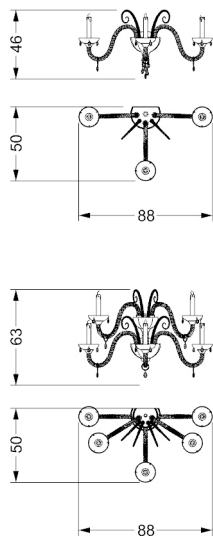

CANDELABRO APPLIQUE

DISEGNO REFLEX

mc kg

Applique composta da bracci e gocce pendenti in cristallo trasparente e dettagli in metallo cromato. Candele in vetro di Murano soffiato con anima centrale con LED interno (3,5W G9 110-240V 2700-3000K).

Applique avec bras et gouttes en verre transparent et détails en métal chromé. Bougies en verre de Murano soufflé avec LED (3,5W G9 110-240V 2700-3000K).

MISURE STANDARD/STANDARD SIZE/STANDARDGRÖSSEN/MESURES STANDARDS

3 candele / 3 candles / 3 Kerzen / 3 bougies
88 x 50 x 46 h

5 candele / 5 candles / 5 Kerzen / 5 bougies
88 x 50 x 63 h

0,26

CANDELABRO LAMPADARIO

DISEGNO REFLEX

mc kg

Lampadario con bracci con gocce pendenti in cristallo trasparente e dettagli in metallo cromato. Candele in vetro di Murano soffiato con anima centrale con LED interno. (3,5W G9 110-240V 2700-3000K)

Lustre avec bras et gouttes en verre transparent et détails en métal chromé. Bougies en verre de Murano soufflé avec LED. (3,5W G9 110-240V 2700-3000K)

MISURE STANDARD/STANDARD SIZE/STANDARDGRÖSSEN/MESURES STANDARDS