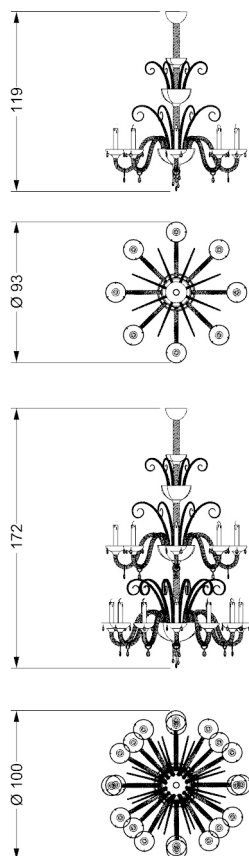

CANDELABRO APPLIQUE

DISEGNO REFLEX

mc kg

Applique composta da bracci e gocce pendenti in cristallo trasparente e dettagli in metallo cromato. Candele in vetro di Murano soffiato con anima centrale con LED interno (3,5W G9 110-240V 2700-3000K).

Applique avec bras et gouttes en verre transparent et détails en métal chromé. Bougies en verre de Murano soufflé avec LED (3,5W G9 110-240V 2700-3000K).

MISURE STANDARD/STANDARD SIZE/STANDARDGRÖSSEN/MESURES STANDARDS

3 candele / 3 candles / 3 Kerzen / 3 bougies
88 x 50 x 46 h

5 candele / 5 candles / 5 Kerzen / 5 bougies
88 x 50 x 63 h

0,26

CANDELABRO LAMPADARIO

DISEGNO REFLEX

mc kg

Lampadario con bracci con gocce pendenti in cristallo trasparente e dettagli in metallo cromato. Candele in vetro di Murano soffiato con anima centrale con LED interno. (3,5W G9 110-240V 2700-3000K)

Lustre avec bras et gouttes en verre transparent et détails en métal chromé. Bougies en verre de Murano soufflé avec LED. (3,5W G9 110-240V 2700-3000K)

MISURE STANDARD/STANDARD SIZE/STANDARDGRÖSSEN/MESURES STANDARDS