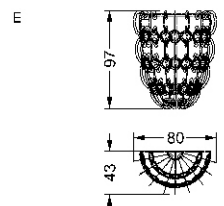

MISURE STANDARD/STANDARD SIZES/STANDARDGRÖSSEN/MESURES STANDARDS

lampadario / chandelier / Leuchter / lustre

A: ø 150 x 60 h (18 LED)

B: ø 150 x 215 h (42 LED)

C: ø 159 x 210 h (30 LED)

D: ø 90 x 100 h (18 LED)

MISURE STANDARD/STANDARD SIZES/STANDARDGRÖSSEN/MESURES STANDARDS

Applique / Wall-lamp / Wandleuchter / Applique

E: 80 x 43 x 97 h (5 LED)

Versioni personalizzate per dimensioni e forme sono disponibili su richiesta / Customized versions available on request for both dimensions and shapes. / Personalisierten Versionen für Ausführungen und Formen sind nach Anfrage lieferbar. / Possibilité de personnalisation sur demande des dimensions et formes.