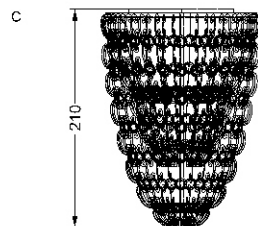

MISURE STANDARD/STANDARD SIZES/STANDARDGRÖSSEN/MESURES STANDARDS

lampadario / chandelier / Leuchter / lustre

A: ø 150 x 60 h (18 LED)

B: ø 150 x 215 h (42 LED)

C: ø 159 x 210 h (30 LED)

D: ø 90 x 100 h (18 LED)

MISURE STANDARD/STANDARD SIZES/STANDARDGRÖSSEN/MESURES STANDARDS

Applique / Wall-lamp / Wandleuchter / Applique

E: 80 x 43 x 97 h (5 LED)

Versioni personalizzate per dimensioni e forme sono disponibili su richiesta / Customized versions available on request for both dimensions and shapes. / Personalisierten Versionen für Ausführungen und Formen sind nach Anfrage lieferbar. / Possibilité de personnalisation sur demande des dimensions et formes.