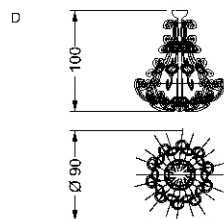

MISURE STANDARD/STANDARD SIZES/STANDARDGRÖSSEN/MESURES STANDARDS

lampadario / chandelier / Leuchter / lustre

A: ø 150 x 60 h (18 LED)

B: ø 150 x 215 h (42 LED)

C: ø 159 x 210 h (30 LED)

D: ø 90 x 100 h (18 LED)

MISURE STANDARD/STANDARD SIZES/STANDARDGRÖSSEN/MESURES STANDARDS

Applique / Wall-lamp / Wandleuchter / Applique

E: 80 x 43 x 97 h (5 LED)

Versioni personalizzate per dimensioni e forme sono disponibili su richiesta / Customized versions available on request for both dimensions and shapes. / Personalisierten Versionen für Ausführungen und Formen sind nach Anfrage lieferbar. / Possibilité de personnalisation sur demande des dimensions et formes.