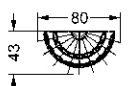

MISURE STANDARD/STANDARD SIZES/STANDARDGRÖSSEN/MESURES STANDARDS

lampadario / chandelier / Leuchter / lustre

A: ø 150 x 60 h (18 LED)

B: ø 150 x 215 h (42 LED)

C: ø 159 x 210 h (30 LED)

D: ø 90 x 100 h (18 LED)

MISURE STANDARD/STANDARD SIZES/STANDARDGRÖSSEN/MESURES STANDARDS

Applique / Wall-lamp / Wandleuchter / Applique

E: 80 x 43 x 97 h (5 LED)

Versioni personalizzate per dimensioni e forme sono disponibili su richiesta / Customized versions available on request for both dimensions and shapes. / Personalisierten Versionen für Ausführungen und Formen sind nach Anfrage lieferbar. / Possibilité de personnalisation sur demande des dimensions et formes.