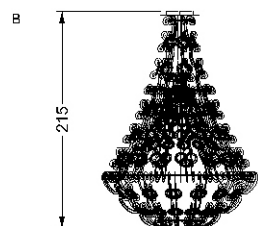

MISURE STANDARD/STANDARD SIZES/STANDARDGRÖSSEN/MESURES STANDARDS

lampadario / chandelier / Leuchter / lustre

A: ø 150 x 60 h (18 LED)

B: ø 150 x 215 h (42 LED)

C: ø 159 x 210 h (30 LED)

D: ø 90 x 100 h (18 LED)

MISURE STANDARD/STANDARD SIZES/STANDARDGRÖSSEN/MESURES STANDARDS

Applique / Wall-lamp / Wandleuchter / Applique

E: 80 x 43 x 97 h (5 LED)

Versioni personalizzate per dimensioni e forme sono disponibili su richiesta / Customized versions available on request for both dimensions and shapes. / Personalisierten Versionen für Ausführungen und Formen sind nach Anfrage lieferbar. / Possibilité de personnalisation sur demande des dimensions et formes.