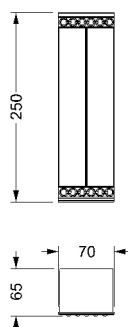

FINITURE OPZIONALI/OPTIONAL FINISH/SONDER-AUSFÜHRUNGEN/FINITIONS EN OPTION

- Rivestimento in vetro verniciato, altri colori di serie

External covering in lacquered glass, other standard colours / Verkleidung aus lackiertem Glas, andere Standardfarben / Revêtement en verre laqué, autres couleurs standard

- Anelli in vetro nei colori: nero, blu-grigio, ambra, rosso, tabacco, ametista

Glass rings in the colours: black, blue-grey, amber, red, tobacco, amethyst / Glasringe in den Farben: schwarz, blau-grau, amber, rot, amethyste, tabak / Anneaux en verre dans les couleurs: noir, bleu-gris, ambre, rouge, tabac, améthyste

- Anelli in vetro in oro

Glass rings in gold / Glasringe in Gold / Anneaux en verre or