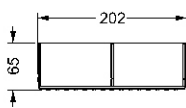

Esempi di composizione.

Examples of compositions.

Beispiele von Zusammensetzungen.

Exemples de composition.

Armadio 90 + 70 + 90/Wardrobe 90 + 70 + 90/Schrank 90 + 70 + 90/Armoire 90 + 70 + 90

271 x 65 x 250 h

FINITURE OPZIONALI/OPTIONAL FINISH/SONDER-AUSFÜHRUNGEN/FINITIONS EN OPTION

- Rivestimento in vetro verniciato, altri colori di serie

External covering in lacquered glass, other standard colours / Verkleidung aus lackiertem Glas, andere Standardfarben / Revêtement en verre laqué, autres couleurs standard

- Anelli in vetro nei colori: nero, blu-grigio, ambra, rosso, tabacco, ametista

Glass rings in the colours: black, blue-grey, amber, red, tobacco, amethyst / Glasringe in den Farben: schwarz, blau-grau, amber, rot, amethyste, tabak / Anneaux en verre dans les couleurs: noir, bleu-gris, ambre, rouge, tabac, améthyste

- Anelli in vetro in oro

Glass rings in gold / Glasringe in Gold / Anneaux en verre or

Armadio 70 + 90 + 70/Wardrobe 70 + 90 + 70/Schrank 70 + 90 + 70/Armoire 70 + 90 + 70

249 x 65 x 250 h

FINITURE OPZIONALI/OPTIONAL FINISH/SONDER-AUSFÜHRUNGEN/FINITIONS EN OPTION

- Rivestimento in vetro verniciato, altri colori di serie

External covering in lacquered glass, other standard colours / Verkleidung aus lackiertem Glas, andere Standardfarben / Revêtement en verre laqué, autres couleurs standard

- Anelli in vetro nei colori: nero, blu-grigio, ambra, rosso, tabacco, ametista

Glass rings in the colours: black, blue-grey, amber, red, tobacco, amethyst / Glasringe in den Farben: schwarz, blau-grau, amber, rot, amethyste, tabak / Anneaux en verre dans les couleurs: noir, bleu-gris, ambre, rouge, tabac, améthyste

- Anelli in vetro in oro

Glass rings in gold / Glasringe in Gold / Anneaux en verre or

Armadio 90 + 90/Wardrobe 90 + 90/Schrank 90 + 90/Armoire 90 + 90

202 x 65 x 250 h

FINITURE OPZIONALI/OPTIONAL FINISH/SONDER-AUSFÜHRUNGEN/FINITIONS EN OPTION

- Rivestimento in vetro verniciato, altri colori di serie

External covering in lacquered glass, other standard colours / Verkleidung aus lackiertem Glas, andere Standardfarben / Revêtement en verre laqué, autres couleurs standard

- Anelli in vetro nei colori: nero, blu-grigio, ambra, rosso, tabacco, ametista

Glass rings in the colours: black, blue-grey, amber, red, tobacco, amethyst / Glasringe in den Farben: schwarz, blau-grau, amber, rot, amethyste, tabak / Anneaux en verre dans les couleurs: noir, bleu-gris, ambre, rouge, tabac, améthyste

- Anelli in vetro in oro

Glass rings in gold / Glasringe in Gold / Anneaux en verre or

Armadio 90 + 90 + 90/Wardrobe 90 + 90 + 90/Schrank 90 + 90 + 90/Armoire 90 + 90 + 90

298 x 65 x 250 h

FINITURE OPZIONALI/OPTIONAL FINISH/SONDER-AUSFÜHRUNGEN/FINITIONS EN OPTION

- Rivestimento in vetro verniciato, altri colori di serie

External covering in lacquered glass, other standard colours / Verkleidung aus lackiertem Glas, andere Standardfarben / Revêtement en verre laqué, autres couleurs standard