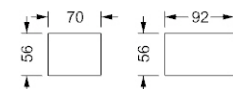

MISURE STANDARD/STANDARD SIZE/STANDARDGRÖSSEN/MESURES STANDARDS

Cassettiera in legno di Cedro naturale / Chest of drawers in natural Cedar wood / Schubladenkasten aus natürlichem Zedernholz / Élément à tiroirs en bois de Cèdre naturel

70 x 54 x 83 h

92 x 54 x 83 h

MISURE STANDARD/STANDARD SIZE/STANDARDGRÖSSEN/MESURES STANDARDS

Impianto luce LED / LED Lighting system / Lichtenlage LED / Eclairage LED

per modulo / per module / per Modul / par module

MISURE STANDARD/STANDARD SIZE/STANDARDGRÖSSEN/MESURES STANDARDS

Maniglia a lancia h.50 in vetro di Murano trasparente o in tinta con gli anelli / Murano glass 50cm long handle, transparent or matching the colour of rings / Griff h.50 cm aus Murano Glas transparent oder in gleicher Farbe wie die Ringe / Poignée h.50 cm en verre de Murano transparent ou en teinte avec les anneaux 4,5 x 3 x 50 h cadauna / each / jeder / chacune

MISURE STANDARD/STANDARD SIZE/STANDARDGRÖSSEN/MESURES STANDARDS

Diffusore per essenze in vetro di Murano / Murano glass diffuser for essences / Muranoglas Verbreiter / Diffuseur de parfums en verre de Murano Ø 13 x 8 h

Olio essenziale di Cedro puro al 100% - 50ml / 50 ml of Cedar essential oil 100% pure distillate / Zedernöel Distillationessenz 100% natural - 50ml / Huile essentielle de Cèdre, 100% pure, 50ml