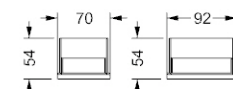

MISURE STANDARD/STANDARD SIZE/STANDARDGRÖSSEN/MESURES STANDARDS

Cassettiera in legno di Cedro naturale / Chest of drawers in natural Cedar wood / Schubladenkasten aus natürlichem Zedernholz / Élément à tiroirs en bois de Cèdre naturel

70 x 54 x 83 h

92 x 54 x 83 h

MISURE STANDARD/STANDARD SIZE/STANDARDGRÖSSEN/MESURES STANDARDS

Impianto luce LED / LED Lighting system / Lichtenlage LED / Eclairage LED

per modulo / per module / per Modul / par module

MISURE STANDARD/STANDARD SIZE/STANDARDGRÖSSEN/MESURES STANDARDS

Maniglia a lancia h.50 in vetro di Murano trasparente o in tinta con gli anelli / Murano glass 50cm long handle, transparent or matching the colour of rings / Griff h.50 cm aus Murano Glas transparent oder in gleicher Farbe wie die Ringe / Poignée h.50 cm en verre de Murano transparent ou en teinte avec les anneaux 4,5 x 3 x 50 h cadauna / each / jeder / chacune

MISURE STANDARD/STANDARD SIZE/STANDARDGRÖSSEN/MESURES STANDARDS

Diffusore per essenze in vetro di Murano / Murano glass diffuser for essences / Muranoglas Verbreiter / Diffuseur de parfums en verre de Murano Ø 13 x 8 h

Olio essenziale di Cedro puro al 100% - 50ml / 50 ml of Cedar essential oil 100% pure distillate / Zedernöel Distillationessenz 100% natural - 50ml / Huile essentielle de Cèdre, 100% pure, 50ml