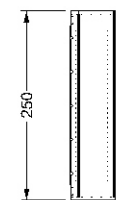

Glass rings in the colours: black, blue-grey, amber, red, tobacco, amethyst / Glasringe in den Farben: schwarz, blau-grau, amber, rot, amethyste, tabak / Anneaux en verre dans les couleurs: noir, bleu-gris, ambre, rouge, tabac, améthyste

- Anelli in vetro in oro

Glass rings in gold / Glasringe in Gold / Anneaux en verre or

MISURE STANDARD/STANDARD SIZES/STANDARDGRÖSSEN/MESURES STANDARDS

Fianco interno / Internal side / Trennscheibe / Côté intérieur
1,8 x 60 x 250 h

MISURE STANDARD/STANDARD SIZES/STANDARDGRÖSSEN/MESURES STANDARDS

Fianco terminale esterno / External side / Aussenseite / Côté terminal externe
4,8 x 60,5 x 250 h

FINITURE OPZIONALI/OPTIONAL FINISH/SONDER-AUSFÜHRUNGEN/FINITIONS EN OPTION

- Rivestimento in vetro verniciato, altri colori di serie

External covering in lacquered glass, other standard colours / Verkleidung aus lackiertem Glas, andere Standardfarben / Revêtement en verre laqué, autres couleurs standard

- Anelli in vetro nei colori: nero, blu-grigio, ambra, rosso, tabacco, ametista

Glass rings in the colours: black, blue-grey, amber, red, tobacco, amethyst / Glasringe in den Farben: schwarz, blau-grau, amber, rot, amethyste, tabak / Anneaux en verre dans les couleurs: noir, bleu-gris, ambre, rouge, tabac, améthyste

- Anelli in vetro in oro

Glass rings in gold / Glasringe in Gold / Anneaux en verre or