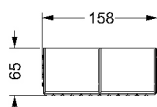

External covering in lacquered glass, other standard colours / Verkleidung aus lackiertem Glas, andere Standardfarben / Revêtement en verre laqué, autres couleurs standard

- Anelli in vetro nei colori: nero, blu-grigio, ambra, rosso, tabacco, ametista

Glass rings in the colours: black, blue-grey, amber, red, tobacco, amethyst / Glasringe in den Farben: schwarz, blau-grau, amber, rot, amethyste, tabak / Anneaux en verre dans les couleurs: noir, bleu-gris, ambre, rouge, tabac, améthyste

- Anelli in vetro in oro

Glass rings in gold / Glasringe in Gold / Anneaux en verre or

Armadio 90 + 70/Wardrobe 90 + 70/Schrank 90 + 70/Armoire 90 + 70

181 x 65 x 250 h

FINITURE OPZIONALI/OPTIONAL FINISH/SONDER-AUSFÜHRUNGEN/FINITIONS EN OPTION

- Rivestimento in vetro verniciato, altri colori di serie

External covering in lacquered glass, other standard colours / Verkleidung aus lackiertem Glas, andere Standardfarben / Revêtement en verre laqué, autres couleurs standard

- Anelli in vetro nei colori: nero, blu-grigio, ambra, rosso, tabacco, ametista

Glass rings in the colours: black, blue-grey, amber, red, tobacco, amethyst / Glasringe in den Farben: schwarz, blau-grau, amber, rot, amethyste, tabak / Anneaux en verre dans les couleurs: noir, bleu-gris, ambre, rouge, tabac, améthyste

- Anelli in vetro in oro

Glass rings in gold / Glasringe in Gold / Anneaux en verre or