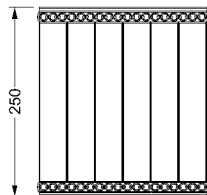

External covering in lacquered glass, other standard colours / Verkleidung aus lackiertem Glas, andere Standardfarben / Revêtement en verre laqué, autres couleurs standard

- Anelli in vetro nei colori: nero, blu-grigio, ambra, rosso, tabacco, ametista

Glass rings in the colours: black, blue-grey, amber, red, tobacco, amethyst / Glasringe in den Farben: schwarz, blau-grau, amber, rot, amethyste, tabak / Anneaux en verre dans les couleurs: noir, bleu-gris, ambre, rouge, tabac, améthyste

- Anelli in vetro in oro

Glass rings in gold / Glasringe in Gold / Anneaux en verre or

Armadio 90 + 70/Wardrobe 90 + 70/Schrank 90 + 70/Armoire 90 + 70

181 x 65 x 250 h

FINITURE OPZIONALI/OPTIONAL FINISH/SONDER-AUSFÜHRUNGEN/FINITIONS EN OPTION

- Rivestimento in vetro verniciato, altri colori di serie

External covering in lacquered glass, other standard colours / Verkleidung aus lackiertem Glas, andere Standardfarben / Revêtement en verre laqué, autres couleurs standard

- Anelli in vetro nei colori: nero, blu-grigio, ambra, rosso, tabacco, ametista

Glass rings in the colours: black, blue-grey, amber, red, tobacco, amethyst / Glasringe in den Farben: schwarz, blau-grau, amber, rot, amethyste, tabak / Anneaux en verre dans les couleurs: noir, bleu-gris, ambre, rouge, tabac, améthyste

- Anelli in vetro in oro

Glass rings in gold / Glasringe in Gold / Anneaux en verre or