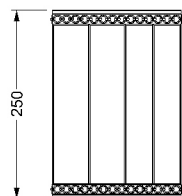

External covering in lacquered glass, other standard colours / Verkleidung aus lackiertem Glas, andere Standardfarben / Revêtement en verre laqué, autres couleurs standard

- Anelli in vetro nei colori: nero, blu-grigio, ambra, rosso, tabacco, ametista

Glass rings in the colours: black, blue-grey, amber, red, tobacco, amethyst / Glasringe in den Farben: schwarz, blau-grau, amber, rot, amethyste, tabak / Anneaux en verre dans les couleurs: noir, bleu-gris, ambre, rouge, tabac, améthyste

- Anelli in vetro in oro

Glass rings in gold / Glasringe in Gold / Anneaux en verre or

Armadio 90 + 70/Wardrobe 90 + 70/Schrank 90 + 70/Armoire 90 + 70

181 x 65 x 250 h

FINITURE OPZIONALI/OPTIONAL FINISH/SONDER-AUSFÜHRUNGEN/FINITIONS EN OPTION

- Rivestimento in vetro verniciato, altri colori di serie

External covering in lacquered glass, other standard colours / Verkleidung aus lackiertem Glas, andere Standardfarben / Revêtement en verre laqué, autres couleurs standard

- Anelli in vetro nei colori: nero, blu-grigio, ambra, rosso, tabacco, ametista

Glass rings in the colours: black, blue-grey, amber, red, tobacco, amethyst / Glasringe in den Farben: schwarz, blau-grau, amber, rot, amethyste, tabak / Anneaux en verre dans les couleurs: noir, bleu-gris, ambre, rouge, tabac, améthyste

- Anelli in vetro in oro

Glass rings in gold / Glasringe in Gold / Anneaux en verre or