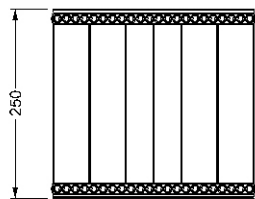

Esempi di composizione.

Examples of compositions.

Beispiele von Zusammensetzungen.

Exemples de composition.

Armadio 90 + 70 + 90/Wardrobe 90 + 70 + 90/Schrank 90 + 70 + 90/Armoire 90 + 70 + 90

271 x 65 x 250 h

FINITURE OPZIONALI/OPTIONAL FINISH/SONDER-AUSFÜHRUNGEN/FINITIONS EN OPTION

- Rivestimento in vetro verniciato, altri colori di serie

External covering in lacquered glass, other standard colours / Verkleidung aus lackiertem Glas, andere Standardfarben / Revêtement en verre laqué, autres couleurs standard

- Anelli in vetro nei colori: nero, blu-grigio, ambra, rosso, tabacco, ametista

Glass rings in the colours: black, blue-grey, amber, red, tobacco, amethyst / Glasringe in den Farben: schwarz, blau-grau, amber, rot, amethyste, tabak / Anneaux en verre dans les couleurs: noir, bleu-gris, ambre, rouge, tabac, améthyste

- Anelli in vetro in oro

Glass rings in gold / Glasringe in Gold / Anneaux en verre or

Armadio 70 + 90 + 70/Wardrobe 70 + 90 + 70/Schrank 70 + 90 + 70/Armoire 70 + 90 + 70

249 x 65 x 250 h

FINITURE OPZIONALI/OPTIONAL FINISH/SONDER-AUSFÜHRUNGEN/FINITIONS EN OPTION

- Rivestimento in vetro verniciato, altri colori di serie

External covering in lacquered glass, other standard colours / Verkleidung aus lackiertem Glas, andere Standardfarben / Revêtement en verre laqué, autres couleurs standard

- Anelli in vetro nei colori: nero, blu-grigio, ambra, rosso, tabacco, ametista

Glass rings in the colours: black, blue-grey, amber, red, tobacco, amethyst / Glasringe in den Farben: schwarz, blau-grau, amber, rot, amethyste, tabak / Anneaux en verre dans les couleurs: noir, bleu-gris, ambre, rouge, tabac, améthyste

- Anelli in vetro in oro

Glass rings in gold / Glasringe in Gold / Anneaux en verre or

Armadio 90 + 90/Wardrobe 90 + 90/Schrank 90 + 90/Armoire 90 + 90

202 x 65 x 250 h

FINITURE OPZIONALI/OPTIONAL FINISH/SONDER-AUSFÜHRUNGEN/FINITIONS EN OPTION

- Rivestimento in vetro verniciato, altri colori di serie

External covering in lacquered glass, other standard colours / Verkleidung aus lackiertem Glas, andere Standardfarben / Revêtement en verre laqué, autres couleurs standard

- Anelli in vetro nei colori: nero, blu-grigio, ambra, rosso, tabacco, ametista

Glass rings in the colours: black, blue-grey, amber, red, tobacco, amethyst / Glasringe in den Farben: schwarz, blau-grau, amber, rot, amethyste, tabak / Anneaux en verre dans les couleurs: noir, bleu-gris, ambre, rouge, tabac, améthyste

- Anelli in vetro in oro

Glass rings in gold / Glasringe in Gold / Anneaux en verre or

Armadio 90 + 90 + 90/Wardrobe 90 + 90 + 90/Schrank 90 + 90 + 90/Armoire 90 + 90 + 90

298 x 65 x 250 h

FINITURE OPZIONALI/OPTIONAL FINISH/SONDER-AUSFÜHRUNGEN/FINITIONS EN OPTION

- Rivestimento in vetro verniciato, altri colori di serie

External covering in lacquered glass, other standard colours / Verkleidung aus lackiertem Glas, andere Standardfarben / Revêtement en verre laqué, autres couleurs standard