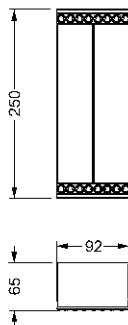

Glass rings in the colours: black, blue-grey, amber, red, tobacco, amethyst / Glasringe in den Farben: schwarz, blau-grau, amber, rot, amethyste, tabak / Anneaux en verre dans les couleurs: noir, bleu-gris, ambre, rouge, tabac, améthyste

- Anelli in vetro in oro

Glass rings in gold / Glasringe in Gold / Anneaux en verre or

MISURE STANDARD/STANDARD SIZES/STANDARDGRÖSSEN/MESURES STANDARDS

Fianco interno / Internal side / Trennscheibe / Côté intérieur
1,8 x 60 x 250 h

MISURE STANDARD/STANDARD SIZES/STANDARDGRÖSSEN/MESURES STANDARDS

Fianco terminale esterno / External side / Aussenseite / Côté terminal externe
4,8 x 60,5 x 250 h

FINITURE OPZIONALI/OPTIONAL FINISH/SONDER-AUSFÜHRUNGEN/FINITIONS EN OPTION

- Rivestimento in vetro verniciato, altri colori di serie

External covering in lacquered glass, other standard colours / Verkleidung aus lackiertem Glas, andere Standardfarben / Revêtement en verre laqué, autres couleurs standard

- Anelli in vetro nei colori: nero, blu-grigio, ambra, rosso, tabacco, ametista

Glass rings in the colours: black, blue-grey, amber, red, tobacco, amethyst / Glasringe in den Farben: schwarz, blau-grau, amber, rot, amethyste, tabak / Anneaux en verre dans les couleurs: noir, bleu-gris, ambre, rouge, tabac, améthyste

- Anelli in vetro in oro

Glass rings in gold / Glasringe in Gold / Anneaux en verre or