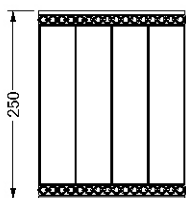

Esempi di composizione.

Examples of compositions.

Beispiele von Zusammensetzungen.

Exemples de composition.

Armadio 90 + 70 + 90/Wardrobe 90 + 70 + 90/Schrank 90 + 70 + 90/Armoire 90 + 70 + 90

271 x 65 x 250 h

FINITURE OPZIONALI/OPTIONAL FINISH/SONDER-AUSFÜHRUNGEN/FINITIONS EN OPTION

- Rivestimento in vetro verniciato, altri colori di serie

External covering in lacquered glass, other standard colours / Verkleidung aus lackiertem Glas, andere Standardfarben / Revêtement en verre laqué, autres couleurs standard

- Anelli in vetro nei colori: nero, blu-grigio, ambra, rosso, tabacco, ametista

Glass rings in the colours: black, blue-grey, amber, red, tobacco, amethyst / Glasringe in den Farben: schwarz, blau-grau, amber, rot, amethyste, tabak / Anneaux en verre dans les couleurs: noir, bleu-gris, ambre, rouge, tabac, améthyste

- Anelli in vetro in oro

Glass rings in gold / Glasringe in Gold / Anneaux en verre or

Armadio 70 + 90 + 70/Wardrobe 70 + 90 + 70/Schrank 70 + 90 + 70/Armoire 70 + 90 + 70

249 x 65 x 250 h

FINITURE OPZIONALI/OPTIONAL FINISH/SONDER-AUSFÜHRUNGEN/FINITIONS EN OPTION

- Rivestimento in vetro verniciato, altri colori di serie

External covering in lacquered glass, other standard colours / Verkleidung aus lackiertem Glas, andere Standardfarben / Revêtement en verre laqué, autres couleurs standard

- Anelli in vetro nei colori: nero, blu-grigio, ambra, rosso, tabacco, ametista

Glass rings in the colours: black, blue-grey, amber, red, tobacco, amethyst / Glasringe in den Farben: schwarz, blau-grau, amber, rot, amethyste, tabak / Anneaux en verre dans les couleurs: noir, bleu-gris, ambre, rouge, tabac, améthyste

- Anelli in vetro in oro

Glass rings in gold / Glasringe in Gold / Anneaux en verre or

Armadio 90 + 90/Wardrobe 90 + 90/Schrank 90 + 90/Armoire 90 + 90

202 x 65 x 250 h

FINITURE OPZIONALI/OPTIONAL FINISH/SONDER-AUSFÜHRUNGEN/FINITIONS EN OPTION

- Rivestimento in vetro verniciato, altri colori di serie

External covering in lacquered glass, other standard colours / Verkleidung aus lackiertem Glas, andere Standardfarben / Revêtement en verre laqué, autres couleurs standard

- Anelli in vetro nei colori: nero, blu-grigio, ambra, rosso, tabacco, ametista

Glass rings in the colours: black, blue-grey, amber, red, tobacco, amethyst / Glasringe in den Farben: schwarz, blau-grau, amber, rot, amethyste, tabak / Anneaux en verre dans les couleurs: noir, bleu-gris, ambre, rouge, tabac, améthyste

- Anelli in vetro in oro

Glass rings in gold / Glasringe in Gold / Anneaux en verre or

Armadio 90 + 90 + 90/Wardrobe 90 + 90 + 90/Schrank 90 + 90 + 90/Armoire 90 + 90 + 90

298 x 65 x 250 h

FINITURE OPZIONALI/OPTIONAL FINISH/SONDER-AUSFÜHRUNGEN/FINITIONS EN OPTION

- Rivestimento in vetro verniciato, altri colori di serie

External covering in lacquered glass, other standard colours / Verkleidung aus lackiertem Glas, andere Standardfarben / Revêtement en verre laqué, autres couleurs standard