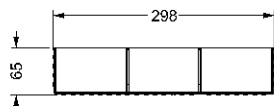

Esempi di composizione.

Examples of compositions.

Beispiele von Zusammensetzungen.

Exemples de composition.

Armadio 90 + 70 + 90/Wardrobe 90 + 70 + 90/Schrank 90 + 70 + 90/Armoire 90 + 70 + 90

271 x 65 x 250 h

FINITURE OPZIONALI/OPTIONAL FINISH/SONDER-AUSFÜHRUNGEN/FINITIONS EN OPTION

- Rivestimento in vetro verniciato, altri colori di serie

External covering in lacquered glass, other standard colours / Verkleidung aus lackiertem Glas, andere Standardfarben / Revêtement en verre laqué, autres couleurs standard

- Anelli in vetro nei colori: nero, blu-grigio, ambra, rosso, tabacco, ametista

Glass rings in the colours: black, blue-grey, amber, red, tobacco, amethyst / Glasringe in den Farben: schwarz, blau-grau, amber, rot, amethyste, tabak / Anneaux en verre dans les couleurs: noir, bleu-gris, ambre, rouge, tabac, améthyste

- Anelli in vetro in oro

Glass rings in gold / Glasringe in Gold / Anneaux en verre or

Armadio 70 + 90 + 70/Wardrobe 70 + 90 + 70/Schrank 70 + 90 + 70/Armoire 70 + 90 + 70

249 x 65 x 250 h

FINITURE OPZIONALI/OPTIONAL FINISH/SONDER-AUSFÜHRUNGEN/FINITIONS EN OPTION

- Rivestimento in vetro verniciato, altri colori di serie

External covering in lacquered glass, other standard colours / Verkleidung aus lackiertem Glas, andere Standardfarben / Revêtement en verre laqué, autres couleurs standard

- Anelli in vetro nei colori: nero, blu-grigio, ambra, rosso, tabacco, ametista

Glass rings in the colours: black, blue-grey, amber, red, tobacco, amethyst / Glasringe in den Farben: schwarz, blau-grau, amber, rot, amethyste, tabak / Anneaux en verre dans les couleurs: noir, bleu-gris, ambre, rouge, tabac, améthyste

- Anelli in vetro in oro

Glass rings in gold / Glasringe in Gold / Anneaux en verre or

Armadio 90 + 90/Wardrobe 90 + 90/Schrank 90 + 90/Armoire 90 + 90

202 x 65 x 250 h

FINITURE OPZIONALI/OPTIONAL FINISH/SONDER-AUSFÜHRUNGEN/FINITIONS EN OPTION

- Rivestimento in vetro verniciato, altri colori di serie

External covering in lacquered glass, other standard colours / Verkleidung aus lackiertem Glas, andere Standardfarben / Revêtement en verre laqué, autres couleurs standard

- Anelli in vetro nei colori: nero, blu-grigio, ambra, rosso, tabacco, ametista

Glass rings in the colours: black, blue-grey, amber, red, tobacco, amethyst / Glasringe in den Farben: schwarz, blau-grau, amber, rot, amethyste, tabak / Anneaux en verre dans les couleurs: noir, bleu-gris, ambre, rouge, tabac, améthyste

- Anelli in vetro in oro

Glass rings in gold / Glasringe in Gold / Anneaux en verre or

Armadio 90 + 90 + 90/Wardrobe 90 + 90 + 90/Schrank 90 + 90 + 90/Armoire 90 + 90 + 90

298 x 65 x 250 h

FINITURE OPZIONALI/OPTIONAL FINISH/SONDER-AUSFÜHRUNGEN/FINITIONS EN OPTION

- Rivestimento in vetro verniciato, altri colori di serie

External covering in lacquered glass, other standard colours / Verkleidung aus lackiertem Glas, andere Standardfarben / Revêtement en verre laqué, autres couleurs standard