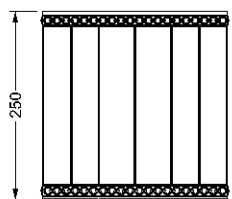

Esempi di composizione.

Examples of compositions.

Beispiele von Zusammensetzungen.

Exemples de composition.

Armadio 90 + 70 + 90/Wardrobe 90 + 70 + 90/Schrank 90 + 70 + 90/Armoire 90 + 70 + 90

271 x 65 x 250 h

FINITURE OPZIONALI/OPTIONAL FINISH/SONDER-AUSFÜHRUNGEN/FINITIONS EN OPTION

- Rivestimento in vetro verniciato, altri colori di serie

External covering in lacquered glass, other standard colours / Verkleidung aus lackiertem Glas, andere Standardfarben / Revêtement en verre laqué, autres couleurs standard

- Anelli in vetro nei colori: nero, blu-grigio, ambra, rosso, tabacco, ametista

Glass rings in the colours: black, blue-grey, amber, red, tobacco, amethyst / Glasringe in den Farben: schwarz, blau-grau, amber, rot, amethyste, tabak / Anneaux en verre dans les couleurs: noir, bleu-gris, ambre, rouge, tabac, améthyste

- Anelli in vetro in oro

Glass rings in gold / Glasringe in Gold / Anneaux en verre or

Armadio 70 + 90 + 70/Wardrobe 70 + 90 + 70/Schrank 70 + 90 + 70/Armoire 70 + 90 + 70

249 x 65 x 250 h

FINITURE OPZIONALI/OPTIONAL FINISH/SONDER-AUSFÜHRUNGEN/FINITIONS EN OPTION

- Rivestimento in vetro verniciato, altri colori di serie

External covering in lacquered glass, other standard colours / Verkleidung aus lackiertem Glas, andere Standardfarben / Revêtement en verre laqué, autres couleurs standard

- Anelli in vetro nei colori: nero, blu-grigio, ambra, rosso, tabacco, ametista

Glass rings in the colours: black, blue-grey, amber, red, tobacco, amethyst / Glasringe in den Farben: schwarz, blau-grau, amber, rot, amethyste, tabak / Anneaux en verre dans les couleurs: noir, bleu-gris, ambre, rouge, tabac, améthyste

- Anelli in vetro in oro

Glass rings in gold / Glasringe in Gold / Anneaux en verre or

Armadio 90 + 90/Wardrobe 90 + 90/Schrank 90 + 90/Armoire 90 + 90

202 x 65 x 250 h

FINITURE OPZIONALI/OPTIONAL FINISH/SONDER-AUSFÜHRUNGEN/FINITIONS EN OPTION

- Rivestimento in vetro verniciato, altri colori di serie

External covering in lacquered glass, other standard colours / Verkleidung aus lackiertem Glas, andere Standardfarben / Revêtement en verre laqué, autres couleurs standard

- Anelli in vetro nei colori: nero, blu-grigio, ambra, rosso, tabacco, ametista

Glass rings in the colours: black, blue-grey, amber, red, tobacco, amethyst / Glasringe in den Farben: schwarz, blau-grau, amber, rot, amethyste, tabak / Anneaux en verre dans les couleurs: noir, bleu-gris, ambre, rouge, tabac, améthyste

- Anelli in vetro in oro

Glass rings in gold / Glasringe in Gold / Anneaux en verre or

Armadio 90 + 90 + 90/Wardrobe 90 + 90 + 90/Schrank 90 + 90 + 90/Armoire 90 + 90 + 90

298 x 65 x 250 h

FINITURE OPZIONALI/OPTIONAL FINISH/SONDER-AUSFÜHRUNGEN/FINITIONS EN OPTION

- Rivestimento in vetro verniciato, altri colori di serie

External covering in lacquered glass, other standard colours / Verkleidung aus lackiertem Glas, andere Standardfarben / Revêtement en verre laqué, autres couleurs standard