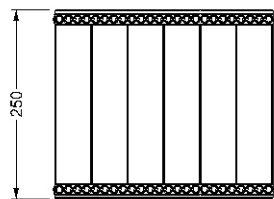

Esempi di composizione.

Examples of compositions.

Beispiele von Zusammensetzungen.

Exemples de composition.

Armadio 90 + 70 + 90/Wardrobe 90 + 70 + 90/Schrank 90 + 70 + 90/Armoire 90 + 70 + 90

271 x 65 x 250 h

FINITURE OPZIONALI/OPTIONAL FINISH/SONDER-AUSFÜHRUNGEN/FINITIONS EN OPTION

- Rivestimento in vetro verniciato, altri colori di serie

External covering in lacquered glass, other standard colours / Verkleidung aus lackiertem Glas, andere Standardfarben / Revêtement en verre laqué, autres couleurs standard

- Anelli in vetro nei colori: nero, blu-grigio, ambra, rosso, tabacco, ametista

Glass rings in the colours: black, blue-grey, amber, red, tobacco, amethyst / Glasringe in den Farben: schwarz, blau-grau, amber, rot, amethyste, tabak / Anneaux en verre dans les couleurs: noir, bleu-gris, ambre, rouge, tabac, améthyste

- Anelli in vetro in oro

Glass rings in gold / Glasringe in Gold / Anneaux en verre or

Armadio 70 + 90 + 70/Wardrobe 70 + 90 + 70/Schrank 70 + 90 + 70/Armoire 70 + 90 + 70

249 x 65 x 250 h

FINITURE OPZIONALI/OPTIONAL FINISH/SONDER-AUSFÜHRUNGEN/FINITIONS EN OPTION

- Rivestimento in vetro verniciato, altri colori di serie

External covering in lacquered glass, other standard colours / Verkleidung aus lackiertem Glas, andere Standardfarben / Revêtement en verre laqué, autres couleurs standard

- Anelli in vetro nei colori: nero, blu-grigio, ambra, rosso, tabacco, ametista

Glass rings in the colours: black, blue-grey, amber, red, tobacco, amethyst / Glasringe in den Farben: schwarz, blau-grau, amber, rot, amethyste, tabak / Anneaux en verre dans les couleurs: noir, bleu-gris, ambre, rouge, tabac, améthyste

- Anelli in vetro in oro

Glass rings in gold / Glasringe in Gold / Anneaux en verre or

Armadio 90 + 90/Wardrobe 90 + 90/Schrank 90 + 90/Armoire 90 + 90

202 x 65 x 250 h

FINITURE OPZIONALI/OPTIONAL FINISH/SONDER-AUSFÜHRUNGEN/FINITIONS EN OPTION

- Rivestimento in vetro verniciato, altri colori di serie

External covering in lacquered glass, other standard colours / Verkleidung aus lackiertem Glas, andere Standardfarben / Revêtement en verre laqué, autres couleurs standard

- Anelli in vetro nei colori: nero, blu-grigio, ambra, rosso, tabacco, ametista

Glass rings in the colours: black, blue-grey, amber, red, tobacco, amethyst / Glasringe in den Farben: schwarz, blau-grau, amber, rot, amethyste, tabak / Anneaux en verre dans les couleurs: noir, bleu-gris, ambre, rouge, tabac, améthyste

- Anelli in vetro in oro

Glass rings in gold / Glasringe in Gold / Anneaux en verre or

Armadio 90 + 90 + 90/Wardrobe 90 + 90 + 90/Schrank 90 + 90 + 90/Armoire 90 + 90 + 90

298 x 65 x 250 h

FINITURE OPZIONALI/OPTIONAL FINISH/SONDER-AUSFÜHRUNGEN/FINITIONS EN OPTION

- Rivestimento in vetro verniciato, altri colori di serie

External covering in lacquered glass, other standard colours / Verkleidung aus lackiertem Glas, andere Standardfarben / Revêtement en verre laqué, autres couleurs standard