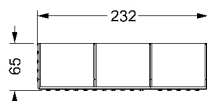

External covering in lacquered glass, other standard colours / Verkleidung aus lackiertem Glas, andere Standardfarben / Revêtement en verre laqué, autres couleurs standard

- Anelli in vetro nei colori: nero, blu-grigio, ambra, rosso, tabacco, ametista

Glass rings in the colours: black, blue-grey, amber, red, tobacco, amethyst / Glasringe in den Farben: schwarz, blau-grau, amber, rot, amethyste, tabak / Anneaux en verre dans les couleurs: noir, bleu-gris, ambre, rouge, tabac, améthyste

- Anelli in vetro in oro

Glass rings in gold / Glasringe in Gold / Anneaux en verre or

Armadio 90 + 70/Wardrobe 90 + 70/Schrank 90 + 70/Armoire 90 + 70

181 x 65 x 250 h

FINITURE OPZIONALI/OPTIONAL FINISH/SONDER-AUSFÜHRUNGEN/FINITIONS EN OPTION

- Rivestimento in vetro verniciato, altri colori di serie

External covering in lacquered glass, other standard colours / Verkleidung aus lackiertem Glas, andere Standardfarben / Revêtement en verre laqué, autres couleurs standard

- Anelli in vetro nei colori: nero, blu-grigio, ambra, rosso, tabacco, ametista

Glass rings in the colours: black, blue-grey, amber, red, tobacco, amethyst / Glasringe in den Farben: schwarz, blau-grau, amber, rot, amethyste, tabak / Anneaux en verre dans les couleurs: noir, bleu-gris, ambre, rouge, tabac, améthyste

- Anelli in vetro in oro

Glass rings in gold / Glasringe in Gold / Anneaux en verre or