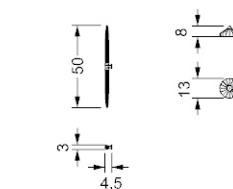

MISURE STANDARD/STANDARD SIZE/STANDARDGRÖSSEN/MESURES STANDARDS

Cassettiera in legno di Cedro naturale / Chest of drawers in natural Cedar wood / Schubladenkasten aus natürlichem Zedernholz / Élément à tiroirs en bois de Cèdre naturel

70 x 54 x 83 h

92 x 54 x 83 h

MISURE STANDARD/STANDARD SIZE/STANDARDGRÖSSEN/MESURES STANDARDS

Impianto luce LED / LED Lighting system / Lichtenlage LED / Eclairage LED

per modulo / per module / per Modul / par module

MISURE STANDARD/STANDARD SIZE/STANDARDGRÖSSEN/MESURES STANDARDS

Maniglia a lancia h.50 in vetro di Murano trasparente o in tinta con gli anelli / Murano glass 50cm long handle, transparent or matching the colour of rings / Griff h.50 cm aus Murano Glas transparent oder in gleicher Farbe wie die Ringe / Poignée h.50 cm en verre de Murano transparent ou en teinte avec les anneaux 4,5 x 3 x 50 h cadauna / each / jeder / chacune

MISURE STANDARD/STANDARD SIZE/STANDARDGRÖSSEN/MESURES STANDARDS

Diffusore per essenze in vetro di Murano / Murano glass diffuser for essences / Muranoglas Verbreiter / Diffuseur de parfums en verre de Murano Ø 13 x 8 h

Olio essenziale di Cedro puro al 100% - 50ml / 50 ml of Cedar essential oil 100% pure distillate / Zedernöel Distillationessenz 100% natural - 50ml / Huile essentielle de Cèdre, 100% pure, 50ml