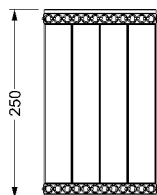

External covering in lacquered glass, other standard colours / Verkleidung aus lackiertem Glas, andere Standardfarben / Revêtement en verre laqué, autres couleurs standard

- Anelli in vetro nei colori: nero, blu-grigio, ambra, rosso, tabacco, ametista

Glass rings in the colours: black, blue-grey, amber, red, tobacco, amethyst / Glasringe in den Farben: schwarz, blau-grau, amber, rot, amethyste, tabak / Anneaux en verre dans les couleurs: noir, bleu-gris, ambre, rouge, tabac, améthyste

- Anelli in vetro in oro

Glass rings in gold / Glasringe in Gold / Anneaux en verre or

Armadio 90 + 70/Wardrobe 90 + 70/Schrank 90 + 70/Armoire 90 + 70

181 x 65 x 250 h

FINITURE OPZIONALI/OPTIONAL FINISH/SONDER-AUSFÜHRUNGEN/FINITIONS EN OPTION

- Rivestimento in vetro verniciato, altri colori di serie

External covering in lacquered glass, other standard colours / Verkleidung aus lackiertem Glas, andere Standardfarben / Revêtement en verre laqué, autres couleurs standard

- Anelli in vetro nei colori: nero, blu-grigio, ambra, rosso, tabacco, ametista

Glass rings in the colours: black, blue-grey, amber, red, tobacco, amethyst / Glasringe in den Farben: schwarz, blau-grau, amber, rot, amethyste, tabak / Anneaux en verre dans les couleurs: noir, bleu-gris, ambre, rouge, tabac, améthyste

- Anelli in vetro in oro

Glass rings in gold / Glasringe in Gold / Anneaux en verre or