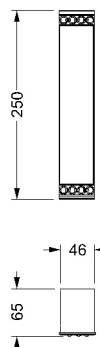

FINITURE OPZIONALI/OPTIONAL FINISH/SONDER-AUSFÜHRUNGEN/FINITIONS EN OPTION

- Rivestimento in vetro verniciato, altri colori di serie

external covering in lacquered glass, other standard colours / Verkleidung aus lackiertem Glas, andere Standardfarben / Revêtement en verre laqué, autres couleurs standard

- Anelli in vetro nei colori: nero, blu-grigio, ambra, rosso, tabacco, ametista

Glass rings in the colours: black, blue-grey, amber, red, tobacco, amethyst / Glasringe in den Farben: schwarz, blau-grau, amber, rot, amethyste, tabak / Anneaux en verre dans les couleurs: noir, bleu-gris, ambre, rouge, tabac, améthyste

- Anelli in vetro in oro

Glass rings in gold / Glasringe in Gold / Anneaux en verre or

MISURE STANDARD/STANDARD SIZES/STANDARDGRÖSSEN/MESURES STANDARDS

Modulo a 2 ante - un ripiano in Cedro in dotazione / 2 door module - 1 Cedar wood shelf included / 2 Türenmodul - ein Zedernholzregal inbegriffen / Module à 2 portes - 1 étagère en Cèdre comprise

70 x 65 x 250 h