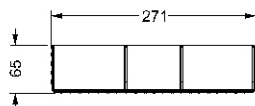

Esempi di composizione.

Examples of compositions.

Beispiele von Zusammensetzungen.

Exemples de composition.

Armadio 90 + 70 + 90/Wardrobe 90 + 70 + 90/Schrank 90 + 70 + 90/Armoire 90 + 70 + 90

271 x 65 x 250 h

FINITURE OPZIONALI/OPTIONAL FINISH/SONDER-AUSFÜHRUNGEN/FINITIONS EN OPTION

- Rivestimento in vetro verniciato, altri colori di serie

External covering in lacquered glass, other standard colours / Verkleidung aus lackiertem Glas, andere Standardfarben / Revêtement en verre laqué, autres couleurs standard

- Anelli in vetro nei colori: nero, blu-grigio, ambra, rosso, tabacco, ametista

Glass rings in the colours: black, blue-grey, amber, red, tobacco, amethyst / Glasringe in den Farben: schwarz, blau-grau, amber, rot, amethyste, tabak / Anneaux en verre dans les couleurs: noir, bleu-gris, ambre, rouge, tabac, améthyste

- Anelli in vetro in oro

Glass rings in gold / Glasringe in Gold / Anneaux en verre or

Armadio 70 + 90 + 70/Wardrobe 70 + 90 + 70/Schrank 70 + 90 + 70/Armoire 70 + 90 + 70

249 x 65 x 250 h

FINITURE OPZIONALI/OPTIONAL FINISH/SONDER-AUSFÜHRUNGEN/FINITIONS EN OPTION

- Rivestimento in vetro verniciato, altri colori di serie

External covering in lacquered glass, other standard colours / Verkleidung aus lackiertem Glas, andere Standardfarben / Revêtement en verre laqué, autres couleurs standard

- Anelli in vetro nei colori: nero, blu-grigio, ambra, rosso, tabacco, ametista

Glass rings in the colours: black, blue-grey, amber, red, tobacco, amethyst / Glasringe in den Farben: schwarz, blau-grau, amber, rot, amethyste, tabak / Anneaux en verre dans les couleurs: noir, bleu-gris, ambre, rouge, tabac, améthyste

- Anelli in vetro in oro

Glass rings in gold / Glasringe in Gold / Anneaux en verre or

Armadio 90 + 90/Wardrobe 90 + 90/Schrank 90 + 90/Armoire 90 + 90

202 x 65 x 250 h

FINITURE OPZIONALI/OPTIONAL FINISH/SONDER-AUSFÜHRUNGEN/FINITIONS EN OPTION

- Rivestimento in vetro verniciato, altri colori di serie

External covering in lacquered glass, other standard colours / Verkleidung aus lackiertem Glas, andere Standardfarben / Revêtement en verre laqué, autres couleurs standard

- Anelli in vetro nei colori: nero, blu-grigio, ambra, rosso, tabacco, ametista

Glass rings in the colours: black, blue-grey, amber, red, tobacco, amethyst / Glasringe in den Farben: schwarz, blau-grau, amber, rot, amethyste, tabak / Anneaux en verre dans les couleurs: noir, bleu-gris, ambre, rouge, tabac, améthyste

- Anelli in vetro in oro

Glass rings in gold / Glasringe in Gold / Anneaux en verre or

Armadio 90 + 90 + 90/Wardrobe 90 + 90 + 90/Schrank 90 + 90 + 90/Armoire 90 + 90 + 90

298 x 65 x 250 h

FINITURE OPZIONALI/OPTIONAL FINISH/SONDER-AUSFÜHRUNGEN/FINITIONS EN OPTION

- Rivestimento in vetro verniciato, altri colori di serie

External covering in lacquered glass, other standard colours / Verkleidung aus lackiertem Glas, andere Standardfarben / Revêtement en verre laqué, autres couleurs standard