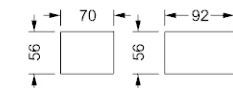

MISURE STANDARD/STANDARD SIZE/STANDARDGRÖSSEN/MESURES STANDARDS

Cassettiera in legno di Cedro naturale / Chest of drawers in natural Cedar wood / Schubladenkasten aus natürlichem Zedernholz / Élément à tiroirs en bois de Cèdre naturel

70 x 54 x 83 h

92 x 54 x 83 h

MISURE STANDARD/STANDARD SIZE/STANDARDGRÖSSEN/MESURES STANDARDS

Impianto luce LED / LED Lighting system / Lichtenlage LED / Eclairage LED

per modulo / per module / per Modul / par module

MISURE STANDARD/STANDARD SIZE/STANDARDGRÖSSEN/MESURES STANDARDS

Maniglia a lancia h.50 in vetro di Murano trasparente o in tinta con gli anelli / Murano glass 50cm long handle, transparent or matching the colour of rings / Griff h.50 cm aus Murano Glas transparent oder in gleicher Farbe wie die Ringe / Poignée h.50 cm en verre de Murano transparent ou en teinte avec les anneaux 4,5 x 3 x 50 h cadauna / each / jeder / chacune

MISURE STANDARD/STANDARD SIZE/STANDARDGRÖSSEN/MESURES STANDARDS

Diffusore per essenze in vetro di Murano / Murano glass diffuser for essences / Muranoglas Verbreiter / Diffuseur de parfums en verre de Murano Ø 13 x 8 h

Olio essenziale di Cedro puro al 100% - 50ml / 50 ml of Cedar essential oil 100% pure distillate / Zedernöel Distillationessenz 100% natural - 50ml / Huile essentielle de Cèdre, 100% pure, 50ml