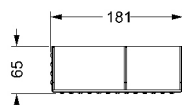

External covering in lacquered glass, other standard colours / Verkleidung aus lackiertem Glas, andere Standardfarben / Revêtement en verre laqué, autres couleurs standard

- Anelli in vetro nei colori: nero, blu-grigio, ambra, rosso, tabacco, ametista

Glass rings in the colours: black, blue-grey, amber, red, tobacco, amethyst / Glasringe in den Farben: schwarz, blau-grau, amber, rot, amethyste, tabak / Anneaux en verre dans les couleurs: noir, bleu-gris, ambre, rouge, tabac, améthyste

- Anelli in vetro in oro

Glass rings in gold / Glasringe in Gold / Anneaux en verre or

Armadio 90 + 70/Wardrobe 90 + 70/Schrank 90 + 70/Armoire 90 + 70

181 x 65 x 250 h

FINITURE OPZIONALI/OPTIONAL FINISH/SONDER-AUSFÜHRUNGEN/FINITIONS EN OPTION

- Rivestimento in vetro verniciato, altri colori di serie

External covering in lacquered glass, other standard colours / Verkleidung aus lackiertem Glas, andere Standardfarben / Revêtement en verre laqué, autres couleurs standard

- Anelli in vetro nei colori: nero, blu-grigio, ambra, rosso, tabacco, ametista

Glass rings in the colours: black, blue-grey, amber, red, tobacco, amethyst / Glasringe in den Farben: schwarz, blau-grau, amber, rot, amethyste, tabak / Anneaux en verre dans les couleurs: noir, bleu-gris, ambre, rouge, tabac, améthyste

- Anelli in vetro in oro

Glass rings in gold / Glasringe in Gold / Anneaux en verre or