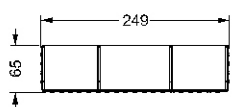

Esempi di composizione.

Examples of compositions.

Beispiele von Zusammensetzungen.

Exemples de composition.

Armadio 90 + 70 + 90/Wardrobe 90 + 70 + 90/Schrank 90 + 70 + 90/Armoire 90 + 70 + 90

271 x 65 x 250 h

FINITURE OPZIONALI/OPTIONAL FINISH/SONDER-AUSFÜHRUNGEN/FINITIONS EN OPTION

- Rivestimento in vetro verniciato, altri colori di serie

External covering in lacquered glass, other standard colours / Verkleidung aus lackiertem Glas, andere Standardfarben / Revêtement en verre laqué, autres couleurs standard

- Anelli in vetro nei colori: nero, blu-grigio, ambra, rosso, tabacco, ametista

Glass rings in the colours: black, blue-grey, amber, red, tobacco, amethyst / Glasringe in den Farben: schwarz, blau-grau, amber, rot, amethyste, tabak / Anneaux en verre dans les couleurs: noir, bleu-gris, ambre, rouge, tabac, améthyste

- Anelli in vetro in oro

Glass rings in gold / Glasringe in Gold / Anneaux en verre or

Armadio 70 + 90 + 70/Wardrobe 70 + 90 + 70/Schrank 70 + 90 + 70/Armoire 70 + 90 + 70

249 x 65 x 250 h

FINITURE OPZIONALI/OPTIONAL FINISH/SONDER-AUSFÜHRUNGEN/FINITIONS EN OPTION

- Rivestimento in vetro verniciato, altri colori di serie

External covering in lacquered glass, other standard colours / Verkleidung aus lackiertem Glas, andere Standardfarben / Revêtement en verre laqué, autres couleurs standard

- Anelli in vetro nei colori: nero, blu-grigio, ambra, rosso, tabacco, ametista

Glass rings in the colours: black, blue-grey, amber, red, tobacco, amethyst / Glasringe in den Farben: schwarz, blau-grau, amber, rot, amethyste, tabak / Anneaux en verre dans les couleurs: noir, bleu-gris, ambre, rouge, tabac, améthyste

- Anelli in vetro in oro

Glass rings in gold / Glasringe in Gold / Anneaux en verre or

Armadio 90 + 90/Wardrobe 90 + 90/Schrank 90 + 90/Armoire 90 + 90

202 x 65 x 250 h

FINITURE OPZIONALI/OPTIONAL FINISH/SONDER-AUSFÜHRUNGEN/FINITIONS EN OPTION

- Rivestimento in vetro verniciato, altri colori di serie

External covering in lacquered glass, other standard colours / Verkleidung aus lackiertem Glas, andere Standardfarben / Revêtement en verre laqué, autres couleurs standard

- Anelli in vetro nei colori: nero, blu-grigio, ambra, rosso, tabacco, ametista

Glass rings in the colours: black, blue-grey, amber, red, tobacco, amethyst / Glasringe in den Farben: schwarz, blau-grau, amber, rot, amethyste, tabak / Anneaux en verre dans les couleurs: noir, bleu-gris, ambre, rouge, tabac, améthyste

- Anelli in vetro in oro

Glass rings in gold / Glasringe in Gold / Anneaux en verre or

Armadio 90 + 90 + 90/Wardrobe 90 + 90 + 90/Schrank 90 + 90 + 90/Armoire 90 + 90 + 90

298 x 65 x 250 h

FINITURE OPZIONALI/OPTIONAL FINISH/SONDER-AUSFÜHRUNGEN/FINITIONS EN OPTION

- Rivestimento in vetro verniciato, altri colori di serie

External covering in lacquered glass, other standard colours / Verkleidung aus lackiertem Glas, andere Standardfarben / Revêtement en verre laqué, autres couleurs standard