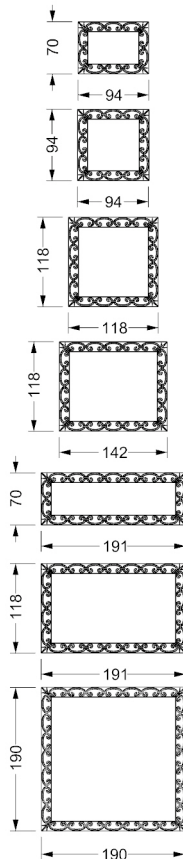

CASANOVA SPECCHIO "C & Y" CON LUCE

DISEGNO REFLEX