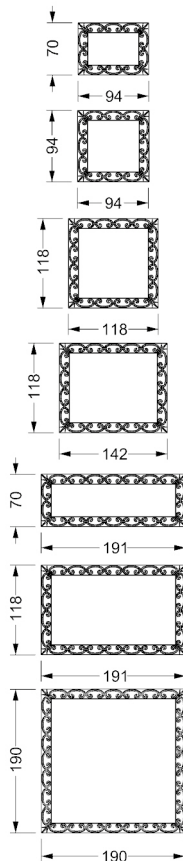

CASANOVA SPECCHIO "C & Y"

DISEGNO REFLEX

Specchio extrachiaro di spessore 6mm con incisione a 13 cm dal bordo e bisello 45°, decorato con elementi a ricciolo in vetro di Murano trasparente.

Extra clear mirror 6mm thick with engraving at 13 cm from the edge and with 45° bevel, decorated with transparent curly Murano glass elements.

Spiegel aus extraklarem Glas 6mm st. mit Gravür 13 cm von Seiten und 45° Facette dekoriert mit transparenten lockigen Muranoglas Elementen.

Miroir en verre extra clair ép. 6mm avec gravure à 13 cm du bord et biseau 45°, décoré avec éléments à boucles en verre de Murano transparent.

MISURE STANDARD/STANDARD SIZE/STANDARDGRÖSSEN/MESURES STANDARDS

94 x 70
94 x 94
118 x 118
191 x 70
118 x 142
191 x 118
190 x 190

0,12 34
0,15 38
0,24 61
0,22 61
0,29 95
0,38 112
0,63 135

FINITURE OPZIONALI/OPTIONAL FINISH/SONDER-AUSFÜHRUNGEN/FINITIONS OPTIONNELLES

MISURE STANDARD/STANDARD SIZE/STANDARDGRÖSSEN/MESURES STANDARDS

98 x 74	0,13	36
98 x 98	0,17	47
122 x 88	0,19	52
122 x 122	0,26	67
195 x 74	0,24	67
146 x 110	0,27	52
122 x 146	0,30	65
195 x 110	0,34	70
243 x 146	0,58	145
243 x 243	0,95	235
Ø 120	0,24	50