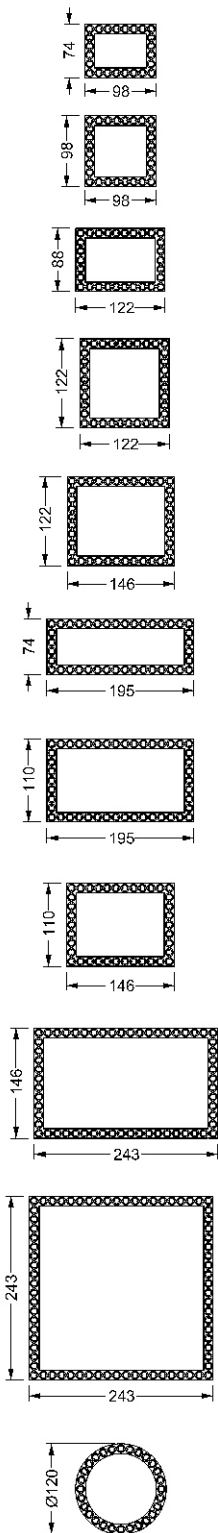

Extra clear mirror 6 mm th. with engraving at 13 cm from the edge and with 45° bevel, decorated with transparent Murano glass rings.

Spiegel aus extraklarem Glas 6 mm st. mit Gravür 13 cm von Seiten und 45° Facette dekoriert mit transparenten Muranoglas Ringen.

Miroir en verre extra clair ép. 6 mm avec gravure à 13 cm du bord et biseau 45°, décoré avec anneaux en verre de Murano transparent.

MISURE STANDARD/STANDARD SIZE/STANDARDGRÖSSEN/MESURES STANDARDS

98 x 74	0,13	36
98 x 98	0,17	47
122 x 88	0,19	52
122 x 122	0,26	67
195 x 74	0,24	67
146 x 110	0,27	52
122 x 146	0,30	65
195 x 110	0,34	70
243 x 146	0,58	145
243 x 243	0,95	235
Ø 120	0,24	50

FINITURE OPZIONALI/OPTIONAL FINISH/SONDER-AUSFÜHRUNGEN/FINITIONS OPTIONNELLES

- Anelli in vetro nei colori: nero, blu-grigio, ambra, rosso, tabacco, ametista
  Glass rings in the colours: black, blue-grey, amber, red, tobacco, amethyst / Glasringe in den Farben: schwarz, blau-grau, amber, rot, amethyste, tabak / Anneaux en verre dans les couleurs: noir, bleu-gris, ambre, rouge, tabac, améthyste

- Anelli in vetro di Murano in oro
  Rings in Murano glass in gold / Ringe aus Murano Glas in Gold / Anneaux en verre de Murano en or

OPTIONAL/OPTIONAL/OPTIONAL/OPTIONAL

- Foro per installazione applique
  Hole for wall-lamp installaton / Loch für Installation von Wandleuchter / Trou pour installation applique