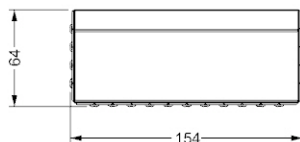

154 x 64 x 88 h

FINITURE OPZIONALI/OPTIONAL FINISH/SONDER-AUSFÜHRUNGEN/FINITIONS EN OPTION

- Rivestimento in vetro verniciato, altri colori di serie
  External covering in lacquered glass, other standard colours / Aussenverkleidung aus lackiertem Glas, andere Standardfarben / Revêtement en verre laqué, autres couleurs standard
- Anelli in vetro nei colori: nero, blu-grigio, ambra, rosso, tabacco, ametista
  Glass rings in the colours: black, blue-grey, amber, red, tobacco, amethyst / Glasringe in den Farben: schwarz, blau-grau, amber, rot, amethyste, tabak / Anneaux en verre dans les couleurs: noir, bleu-gris, ambre, rouge, tabac, améthyste
- Anelli in vetro in oro
  Glass rings in gold / Glasringe in Gold / Anneaux en verre or

OPTIONAL/OPTIONAL/OPTIONAL/EN OPTION

- Maniglie a pendaglio in vetro di Murano trasparente
  Pendant handles in transparent Murano glass / Hängende Griffe aus Murano Glas transparent / Poignées pendentes en verre de Murano transparent
- Pomoli in cristallo sfaccettato
  Round crystal handles / Runde Griffe aus facettiertem Kristall / Poignées rondes en cristal