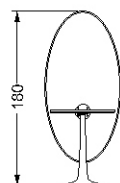

# CHARLEY SPECCHIO

DISEGNO REFLEX

mc kg

Specchio ovale con meccanismo trasformabile in tavolo. Basamento in poliuretano verniciato nei colori: bianco, nero, rosso.

Oval mirror with mechanism to be transformed into a table. Basement in paintend polyurethane in the colours: white, black, red.

Ovaler Spiegel mit Mechanismus, verwandelbar auf Tisch. Gestell aus lackiertem Polyurethane, Farben: weiss, schwarz, oder rot.

Miroir ovale avec mécanisme transformable en table. Piétement en polyuréthane laqué dans les couleurs : blanc, noir, rouge.

## MISURE STANDARD/STANDARD SIZE/STANDARDGRÖSSEN/MESURES STANDARDS

75 x 180 h  
75 x 150 x 78 h Tavolo / Table / Tisch / Table

1,00 80