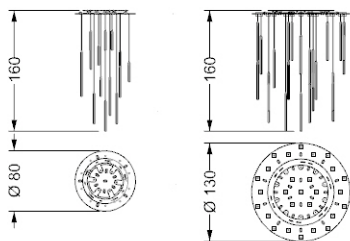

COMETE LAMPADARIO

DISEGNO REFLEX

mc kg

Lampadario con telaio in vetro a specchio con LED incassati (5W GU5.3 12V 2700K cad). Elementi pendenti in cristallo trasparente con LED interno (1,2W G4 12V 2700K). Con cornice di tamponamento.

Lustre avec support en miroir avec LED intégrés (5W GU5.3 12V 2700K chacun). Éléments pendantes en verre transparent avec LED à l'intérieur (1,2W G4 12V 2700K). Cadre pour cacher les cables compris.

MISURE STANDARD/STANDARD SIZE/STANDARDGRÖSSEN/MESURES STANDARDS

MISURE STANDARD/STANDARD SIZE/STANDARDGRÖSSEN/MESURES STANDARDS

Ø 32 x 180 h

COMETE APPLIQUE

DISEGNO REFLEX

mc

kg

Applique con struttura in metallo cromato lucido. Elementi in cristallo trasparente. Impianto luce LED (4 x 1,5W G4 12V 2700-3000K).

Applique avec structure en metal finition chrome brillant et éléments en verre transparent. Eclairage LED (4 x 1,5W G4 12V 2700-3000K).

MISURE STANDARD/STANDARD SIZE/STANDARDGRÖSSEN/MESURES STANDARDS

27 x 14,5 x 50 h