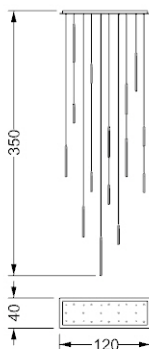

COMETE LAMPADARIO

DISEGNO REFLEX

mc kg

Lampadario con telaio in vetro a specchio con LED incassati (5W GU5.3 12V 2700K cad). Elementi pendenti in cristallo trasparente con LED interno (1,2W G4 12V 2700K). Con cornice di tamponamento.

Lustre avec support en miroir avec LED intégrés (5W GU5.3 12V 2700K chacun). Éléments pendantes en verre transparent avec LED à l'intérieur (1,2W G4 12V 2700K). Cadre pour cacher les cables compris.

MISURE STANDARD/STANDARD SIZE/STANDARDGRÖSSEN/MESURES STANDARDS

MISURE STANDARD/STANDARD SIZE/STANDARDGRÖSSEN/MESURES STANDARDS

Ø 32 x 180 h

COMETE APPLIQUE

DISEGNO REFLEX

mc

kg

Applique con struttura in metallo cromato lucido. Elementi in cristallo trasparente. Impianto luce LED (4 x 1,5W G4 12V 2700-3000K).

Applique avec structure en metal finition chrome brillant et éléments en verre transparent. Eclairage LED (4 x 1,5W G4 12V 2700-3000K).

MISURE STANDARD/STANDARD SIZE/STANDARDGRÖSSEN/MESURES STANDARDS

27 x 14,5 x 50 h