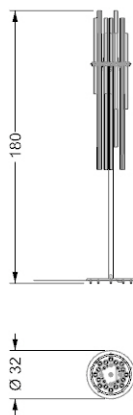

COMETE LAMPADARIO

DISEGNO REFLEX

mc kg

Lampadario con telaio in vetro a specchio con LED incassati (5W GU5.3 12V 2700K cad). Elementi pendenti in cristallo trasparente con LED interno (1,2W G4 12V 2700K). Con cornice di tamponamento.

0,35 55

27 elementi - 26 LED nel supporto / 27 elements - 26 LED in support / 27 Elemente - 26 LED in der Platte / 27 éléments - 26 LED sur support
Ø 130 x 160 h

0,66 96

COMETE PIANTANA

DISEGNO REFLEX

mc kg

MISURE STANDARD/STANDARD SIZE/STANDARDGRÖSSEN/MESURES STANDARDS

Ø 32 x 180 h

COMETE APPLIQUE

DISEGNO REFLEX

mc

kg

Applique con struttura in metallo cromato lucido. Elementi in cristallo trasparente. Impianto luce LED (4 x 1,5W G4 12V 2700-3000K).

Applique avec structure en metal finition chrome brillant et éléments en verre transparent. Eclairage LED (4 x 1,5W G4 12V 2700-3000K).

MISURE STANDARD/STANDARD SIZE/STANDARDGRÖSSEN/MESURES STANDARDS

27 x 14,5 x 50 h