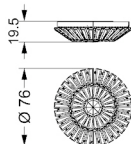

DIAMANTE LAMPADARIO

DISEGNO REFLEX

Collezione di lampadari e applique. Struttura in metallo con finitura lucida. Prismi in vetro extrachiaro. Diamante centrale disponibile nei colori rosso, blu, viola, bronzo, fumé. Impianto luce LED. (3,5W G9 110-240V 2700/3000K)

MISURE STANDARD/STANDARD SIZES/STANDARDGRÖSSEN/MESURES STANDARDS

Lampadario / Chandelier / Leuchter / Lustre

Ø 147 x 59 h (18 LED)

Ø 84 x 92 h (18 LED)

MISURE STANDARD/STANDARD SIZES/STANDARDGRÖSSEN/MESURES STANDARDS

Applique / Wall-lamp / Wandleuchte / Applique

Ø 76 x 19,5 (12 LED)

mc kg

2,92 140

0,43 50