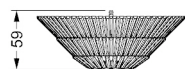

DIAMANTE LAMPADARIO

DISEGNO REFLEX

Collezione di lampadari e applique. Struttura in metallo con finitura lucida. Prismi in vetro extrachiaro. Diamante centrale disponibile nei colori rosso, blu, viola, bronzo, fumé. Impianto luce LED. (3,5W G9 110-240V 2700/3000K)