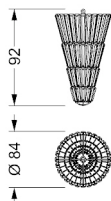

DIAMANTE LAMPADARIO

DISEGNO REFLEX

Collezione di lampadari e applique. Struttura in metallo con finitura lucida. Prismi in vetro extrachiaro. Diamante centrale disponibile nei colori rosso, blu, viola, bronzo, fumé. Impianto luce LED. (3,5W G9 110-240V 2700/3000K)

MISURE STANDARD/STANDARD SIZES/STANDARDGRÖSSEN/MESURES STANDARDS

Lampadario / Chandelier / Leuchter / Lustre

Ø 147 x 59 h (18 LED)

Ø 84 x 92 h (18 LED)

MISURE STANDARD/STANDARD SIZES/STANDARDGRÖSSEN/MESURES STANDARDS

Applique / Wall-lamp / Wandleuchte / Applique

Ø 76 x 19,5 (12 LED)

mc kg

2,92 140

0,43 50