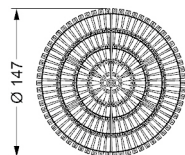

DIAMANTE LAMPADARIO

DISEGNO REFLEX

Collezione di lampadari e applique. Struttura in metallo con finitura lucida. Prismi in vetro extrachiaro. Diamante centrale disponibile nei colori rosso, blu, viola, bronzo, fumé. Impianto luce LED. (3,5W G9 110-240V 2700/3000K)

MISURE STANDARD/STANDARD SIZES/STANDARDGRÖSSEN/MESURES STANDARDS

Lampadario / Chandelier / Leuchter / Lustre

Ø 147 x 59 h (18 LED)

Ø 84 x 92 h (18 LED)

MISURE STANDARD/STANDARD SIZES/STANDARDGRÖSSEN/MESURES STANDARDS