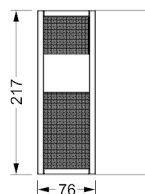

DIAMANTE MADIA

DISEGNO REFLEX

mc kg

Madia modulare con illuminazione LED disponibile in: - laccato lucido* con rivestimento esterno in vetro verniciato, anta in vetro trasparente con incisioni Diamante con vano a vista in finitura foglia oro - laccato lucido nero beluga con rivestimento in specchio fumé, anta in specchio fumé con incisioni Diamante e vano a vista a specchio.

Modular unit with LED lighting system available in: - shiny lacquered* finish externally covered in lacquered glass, door in transparent glass with Diamante engravings. Central space in gold leaf finish - shiny nero beluga lacquered finish externally covered in smoked mirror glass, door in smoked mirror glass with Diamante engraving. Central space in mirror.

Modul-Schrank/Vitrine mit Lichtanlage LED lieferbar in: - glänzend lackiert* mit Verkleidung aus lackiertem Glas, Tür aus Klarglas mit Gravüren Diamante. Raum in der Mitte mit Goldblatt - glänzend lackiert Farbe nero beluga mit Verkleidung aus Rauch-Spiegelglas, Tür aus Rauch Glas verspiegelt und mit Diamante Gravüren. Raum in der Mitte mit Spiegelglas.

Vitrine modulaire avec éclairage LED disponible en finition: - laqué brillant* avec revêtement en verre laqué, porte en verre transparent avec gravures Diamante. Espace à vue en feuille or. - laqué brillant nero beluga avec revêtement en miroir fumé, porte en miroir fumé avec gravures Diamante. Espace à vue en miroir.

MISURE STANDARD/STANDARD SIZE/STANDARDGRÖSSEN/MESURES STANDARDS

76 x 35 x 217 h

0,94 186

MISURE STANDARD/STANDARD SIZE/STANDARDGRÖSSEN/MESURES STANDARDS

Fianco h. 217 da sottrarre in caso di composizioni modulari / Side h. 217 to deduct in case of modular compositions / Seiten Regal H.217 abzuziehen falls eine Zusammensetzung / Côté h.217 à déduire en cas de composition modulaire

8 x 35 x 217 h