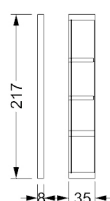

DIAMANTE MADIA

DISEGNO REFLEX

mc kg

Madia modulare con illuminazione LED disponibile in: - laccato lucido* con rivestimento esterno in vetro verniciato, anta in vetro trasparente con incisioni Diamante con vano a vista in finitura foglia oro - laccato lucido nero beluga con rivestimento in specchio fumé, anta in specchio fumé con incisioni Diamante e vano a vista a specchio.

Modular unit with LED lighting system available in: - shiny lacquered* finish externally covered in lacquered glass, door in transparent glass with Diamante engravings. Central space in gold leaf finish - shiny nero beluga lacquered finish externally covered in smoked mirror glass, door in smoked mirror glass with Diamante engraving. Central space in mirror.

Modul-Schrank/Vitrine mit Lichtanlage LED lieferbar in: - glänzend lackiert* mit Verkleidung aus lackiertem Glas, Tür aus Klarglas mit Gravüren Diamante. Raum in der Mitte mit Goldblatt - glänzend lackiert Farbe nero beluga mit Verkleidung aus Rauch-Spiegelglas, Tür aus Rauch Glas verspiegelt und mit Diamante Gravüren. Raum in der Mitte mit Spiegelglas.

Vitrine modulaire avec éclairage LED disponible en finition: - laqué brillant* avec revêtement en verre laqué, porte en verre transparent avec gravures Diamante. Espace à vue en feuille or. - laqué brillant nero beluga avec revêtement en miroir fumé, porte en miroir fumé avec gravures Diamante. Espace à vue en miroir.

MISURE STANDARD/STANDARD SIZE/STANDARDGRÖSSEN/MESURES STANDARDS

76 x 35 x 217 h

0,94 186

MISURE STANDARD/STANDARD SIZE/STANDARDGRÖSSEN/MESURES STANDARDS

Fianco h. 217 da sottrarre in caso di composizioni modulari / Side h. 217 to deduct in case of modular compositions / Seiten Regal H.217 abzuziehen falls eine Zusammensetzung / Côté h.217 à déduire en cas de composition modulaire

8 x 35 x 217 h