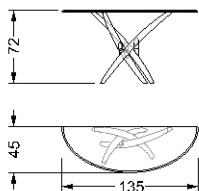

Konsole mit 3 Murano Glas Beinen weiss sandgestrahlt. Glasplatte 15 mm mit 45° Facette.

Console avec base à 3 pieds en verre de Murano blanc sablé. Plateau en verre ép. 15 mm avec biseau 45°.

MISURE STANDARD/STANDARD SIZE/STANDARDGRÖSSEN/MESURES STANDARDS

135 x 45 x 72 h

0,75 60

FINITURE OPZIONALI/OPTIONAL FINISH/SONDER-AUSFÜHRUNGEN/FINITIONS EN OPTION

- Gambe in vetro di Murano finitura Rugiada

Legs in Murano glass Rugiada finish / Bein in Murano Glas Ausführung Rugiada / Pieds en verre de Murano finition Rugiada