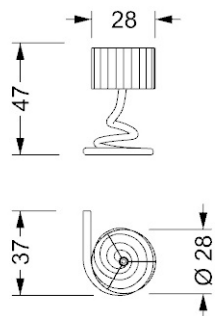

GHIBLI ABATJOUR

DISEGNO REFLEX

mc kg

Lampada da tavolo in vetro di Murano rigato trasparente, nero, tè, ametista, bianco incamiciato. Paralume in tessuto pongé coprente bianco, avorio o nero. Impianto luce LED (6W E14 BULB 110-240V 2700/3000K)

Table lamp in ribbed Murano glass transparent or in black, tea, amethyst or white coated colour. Lampshade in pongé fabric in white, ivory or black. LED system (6W E14 BULB 110-240V 2700/3000K)

Tischlampe mit Murano Glas Basis gestreift, transparent oder in den Farben schwarz, Tee, amethyst oder weiss. Lampenschirm aus pongé Stoff, Farbe: weiss, elfenbeinfarbig oder schwarz. LED Lichtanlage (6W E14 BULB 110-240V 2700/3000K).

Lampe de table en verre de Murano cannelé transparent, noir, thé, améthyste ou blanc poli. Abat-jour en tissu pongé blanc, ivoire ou noir. Eclairage LED (6W E14 BULB 110-240V 2700/3000K).

MISURE STANDARD/STANDARD SIZE/STANDARDGRÖSSEN/MESURES STANDARDS

ø 28 (37) x 47 h

0,14 5

FINITURE OPZIONALI/OPTIONAL FINISH/SONDER-AUSFÜHRUNGEN/FINITIONS EN OPTION

- Base in vetro di Murano rosso rubino
  Base in ruby-red Murano glass / Basis Murano Glas gestreift in Rubinrot. / Base en verre de Murano rouge rubis
- Base in vetro di Murano oro.
  Base in Murano glass in gold / Basis Murano Glas gestreift in Gold. / Base en verre de Murano or