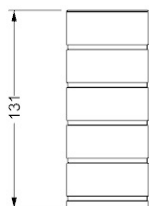

Comodino, comò e settimanale in legno curvato. Top in vetro verniciato e particolari in pelle CAT.C tra i cassetti.

Nightstand and chests of drawers in curved wood. Top in lacquered glass. Leather CAT.C details between the drawers.

Nachttische und Kommoden aus gebogenem Holz. Platte aus lackiertem Glas mit Details aus Leder CAT.C zwischen die Schubladen.

Chevet et commodes en bois courbé. Top en verre laqué et détails en cuir CAT.C entre les tiroirs.

MISURE STANDARD/STANDARD SIZE/STANDARDGRÖSSEN/MESURES STANDARDS

Comodino 2 cassetti / *Nightstand with 2 drawers / Nachttisch mit 2 Schubladen / Chevet à 2 tiroirs*

54 x 39 x 51 h

Laccato opaco* / *Matt lacquered** / *Matt lackiert** / *Laqué mat**
Laccato lucido* / *Shiny lacquered** / *Glänzend lackiert** / *Laqué brillant**
Ebano opaco / *Matt Ebony wood* / *Matt Ebenholz* / *Ebène mat*

0,29 35

MISURE STANDARD/STANDARD SIZE/STANDARDGRÖSSEN/MESURES STANDARD

Comò a 3 cassetti / *Chest of 3 drawers / Kommode mit 3 Schubladen / Commode à 3 tiroirs*

131 x 60 x 83 h

Laccato opaco* / *Matt lacquered** / *Matt lackiert** / *Laqué mat**
Laccato lucido* / *Shiny lacquered** / *Glänzend lackiert** / *Laqué brillant**
Ebano opaco / *Matt Ebony wood* / *Matt Ebenholz* / *Ebène mat*

1,15 130

MISURE STANDARD/STANDARD SIZE/STANDARDGRÖSSEN/MESURES STANDARD

Comò a 3 cassetti / *Chest of 3 drawers / Kommode mit 3 Schubladen / Commode à 3 tiroirs*

181 x 60 x 83 h

Laccato opaco* / *Matt lacquered** / *Matt lackiert** / *Laqué mat**
Laccato lucido* / *Shiny lacquered** / *Glänzend lackiert** / *Laqué brillant**
Ebano opaco / *Matt Ebony wood* / *Matt Ebenholz* / *Ebène mat*

1,52 155

MISURE STANDARD/STANDARD SIZE/STANDARDGRÖSSEN/MESURES STANDARD

Settimanale 5 cassetti / *Chest of 5 drawers / Kommode mit 5 Schubladen / Commode à 5 tiroirs*

54 x 39 x 131 h