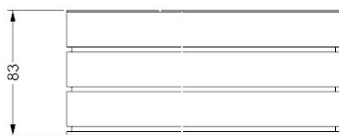

Nightstand and chests-of-drawers in curved wood, covered with leather. Top in lacquered glass in same colour as the leather. Details between the drawers in satin brass (104M) or Titanium (101M).

Nachttisch und Kommoden aus gebogenem Holz mit Leder bezogen. Glasplatte lackiert in gleicher Farbe wie das Leder. Detail zwischen die Schubladen lackiert in Ausführung satiniert Messing (104M) oder Titanium (101M).

Chevets et commodes en bois courbé revêtu en cuir. Plateau en verre laqué dans la même couleur du cuir. Détails entre les tiroirs laqués en finition satiné laiton (104M) ou Titanium (101M).

MISURE STANDARD/STANDARD SIZE/STANDARDGRÖSSEN/MESURES STANDARDS

Comodino 2 cassetti / *Nightstand with 2 drawers / Nachttisch mit 2 Schubladen / Chevet à 2 tiroirs*

54 x 39 x 51 h

Pelle / *Leather / Leder / Cuir*
CAT.C - NABUK
COLORATA - DUNE

0,29 35

MISURE STANDARD/STANDARD SIZE/STANDARDGRÖSSEN/MESURES STANDARD

Comò a 3 cassetti / *Chest of 3 drawers / Kommode mit 3 Schubladen / Commode à 3 tiroirs*

131 x 60 x 83 h

Pelle / *Leather / Leder / Cuir*
CAT.C - NABUK
COLORATA - DUNE

1,15 130

MISURE STANDARD/STANDARD SIZE/STANDARDGRÖSSEN/MESURES STANDARD

Comò a 3 cassetti / *Chest of 3 drawers / Kommode mit 3 Schubladen / Commode à 3 tiroirs*

181 x 60 x 83 h

Pelle / *Leather / Leder / Cuir*
CAT.C - NABUK
COLORATA - DUNE

1,52 155

MISURE STANDARD/STANDARD SIZE/STANDARDGRÖSSEN/MESURES STANDARD

Settimanale 5 cassetti / *Chest of 5 drawers / Kommode mit 5 Schubladen / Commode à 5 tiroirs*

54 x 39 x 131 h

Pelle / *Leather / Leder / Cuir*
CAT.C - NABUK
COLORATA - DUNE

0,60 95