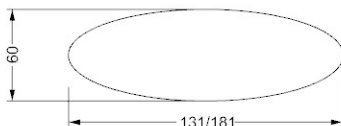

0,29 35

MISURE STANDARD/STANDARD SIZE/STANDARDGRÖSSEN/MESURES STANDARD

Comò a 3 cassetti / *Chest of 3 drawers / Kommode mit 3 Schubladen / Commode à 3 tiroirs*

131 x 60 x 83 h

Laccato opaco\* / *Matt lacquered\** / *Matt lackiert\** / *Laqué mat\**  
 Laccato lucido\* / *Shiny lacquered\** / *Glänzend lackiert\** / *Laqué brillant\**  
 Ebano opaco / *Matt Ebony wood* / *Matt Ebenholz* / *Ebène mat*

1,15 130

MISURE STANDARD/STANDARD SIZE/STANDARDGRÖSSEN/MESURES STANDARD

Comò a 3 cassetti / *Chest of 3 drawers / Kommode mit 3 Schubladen / Commode à 3 tiroirs*

181 x 60 x 83 h

Laccato opaco\* / *Matt lacquered\** / *Matt lackiert\** / *Laqué mat\**  
 Laccato lucido\* / *Shiny lacquered\** / *Glänzend lackiert\** / *Laqué brillant\**  
 Ebano opaco / *Matt Ebony wood* / *Matt Ebenholz* / *Ebène mat*

1,52 155

MISURE STANDARD/STANDARD SIZE/STANDARDGRÖSSEN/MESURES STANDARD

Settimanale 5 cassetti / *Chest of 5 drawers / Kommode mit 5 Schubladen / Commode à 5 tiroirs*

54 x 39 x 131 h

Laccato opaco\* / *Matt lacquered\** / *Matt lackiert\** / *Laqué mat\**  
 Laccato lucido\* / *Shiny lacquered\** / *Glänzend lackiert\** / *Laqué brillant\**  
 Ebano opaco / *Matt Ebony wood* / *Matt Ebenholz* / *Ebène mat*