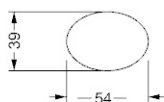

Comodino, comò e settimanale in legno curvato. Top in vetro verniciato e particolari in pelle CAT.C tra i cassetti.

Nightstand and chests of drawers in curved wood. Top in lacquered glass. Leather CAT.C details between the drawers.

Nachttische und Kommoden aus gebogenem Holz. Platte aus lackiertem Glas mit Details aus Leder CAT.C zwischen die Schubladen.

Chevet et commodes en bois courbé. Top en verre laqué et détails en cuir CAT.C entre les tiroirs.

MISURE STANDARD/STANDARD SIZE/STANDARDGRÖSSEN/MESURES STANDARDS

Comodino 2 cassetti / *Nightstand with 2 drawers / Nachttisch mit 2 Schubladen / Chevet à 2 tiroirs*

54 x 39 x 51 h

Laccato opaco* / *Matt lacquered** / *Matt lackiert** / *Laqué mat**
Laccato lucido* / *Shiny lacquered** / *Glänzend lackiert** / *Laqué brillant**
Ebano opaco / *Matt Ebony wood* / *Matt Ebenholz* / *Ebène mat*

0,29 35

MISURE STANDARD/STANDARD SIZE/STANDARDGRÖSSEN/MESURES STANDARD

Comò a 3 cassetti / *Chest of 3 drawers / Kommode mit 3 Schubladen / Commode à 3 tiroirs*

131 x 60 x 83 h

Laccato opaco* / *Matt lacquered** / *Matt lackiert** / *Laqué mat**
Laccato lucido* / *Shiny lacquered** / *Glänzend lackiert** / *Laqué brillant**
Ebano opaco / *Matt Ebony wood* / *Matt Ebenholz* / *Ebène mat*

1,15 130

MISURE STANDARD/STANDARD SIZE/STANDARDGRÖSSEN/MESURES STANDARD

Comò a 3 cassetti / *Chest of 3 drawers / Kommode mit 3 Schubladen / Commode à 3 tiroirs*

181 x 60 x 83 h

Laccato opaco* / *Matt lacquered** / *Matt lackiert** / *Laqué mat**
Laccato lucido* / *Shiny lacquered** / *Glänzend lackiert** / *Laqué brillant**
Ebano opaco / *Matt Ebony wood* / *Matt Ebenholz* / *Ebène mat*

1,52 155

MISURE STANDARD/STANDARD SIZE/STANDARDGRÖSSEN/MESURES STANDARD

Settimanale 5 cassetti / *Chest of 5 drawers / Kommode mit 5 Schubladen / Commode à 5 tiroirs*

54 x 39 x 131 h