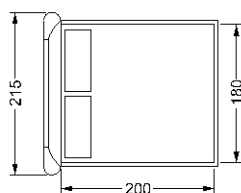

Letto con testiera sagomata e giroletto rivestiti in pelle. Bordino su testiera in pelle CAT. C in tinta o contrasto. Rete ortopedica non compresa.

Bed with shaped headboard and bed frame covered with leather. Piping on headboard in leather CAT.C, same or other colour. Orthopaedic slat not included.

Bett mit geschwungenem Kopfteil und Seiten aus Leder. Profil auf Kopfteil in Leder CAT.C. Lattenrost nicht inbegriffen.

Lit avec tête de lit profilée et entourage de lit avec revêtement cuir. Bord sur tête de lit en cuir CAT.C en teinte ou contraste. Sommier orthopédique non compris.

MISURE STANDARD/STANDARD SIZE/STANDARDGRÖSSEN/MESURES STANDARDS

Misure Materasso/esterne / Sizes mattress/total / Matratzenmasse/Aussenmasse / Mesures matelas/extérieures

mod.I 160x200 - mod.Q 153x203 / 195x230x116 h

Pelle / Leather / Leder / Cuir
CAT. C - NABUK
COLORATA - DUNE

1,40

mod.G 180x200 / 215x230x116 h

Pelle / Leather / Leder / Cuir
CAT. C - NABUK
COLORATA - DUNE

1,50

mod.K 200x200 - mod.AK 198x203 / 235x230x116 h

Pelle / Leather / Leder / Cuir
CAT. C - NABUK
COLORATA - DUNE

1,60

FINITURE OPZIONALI/OPTIONAL FINISHES/SONDER-AUSFÜHRUNGEN/FINITIONS EN OPTION

- Trapuntatura DIAMOND su testiera
  DIAMOND quilting on the headboard / Steppung DIAMOND auf Kopfteil / capitonnage DIAMOND sur la tête de lit

OPTIONAL/OPTIONAL/OPTIONAL/EN OPTION

- Versione con contenitore e rete basculante
  Version with storage unit and slat / Version mit Kasten und Lattenrost / Version avec conteneur et sommier basculant