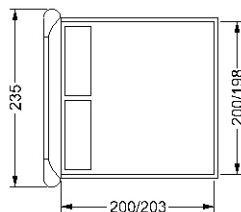

Letto con testiera sagomata e giroletto rivestiti in pelle. Bordino su testiera in pelle CAT. C in tinta o contrasto. Rete ortopedica non compresa.

Bed with shaped headboard and bed frame covered with leather. Piping on headboard in leather CAT.C, same or other colour. Orthopaedic slat not included.

Bett mit geschwungenem Kopfteil und Seiten aus Leder. Profil auf Kopfteil in Leder CAT.C. Lattenrost nicht inbegriffen.

Lit avec tête de lit profilée et entourage de lit avec revêtement cuir. Bord sur tête de lit en cuir CAT.C en teinte ou contraste. Sommier orthopédique non compris.

MISURE STANDARD/STANDARD SIZE/STANDARDGRÖSSEN/MESURES STANDARDS

Misure Materasso/esterne / Sizes mattress/total / Matratzenmasse/Aussenmasse / Mesures matelas/extérieures

mod.I 160x200 - mod.Q 153x203 / 195x230x116 h

Pelle / Leather / Leder / Cuir
CAT. C - NABUK
COLORATA - DUNE

1,40

mod.G 180x200 / 215x230x116 h

Pelle / Leather / Leder / Cuir
CAT. C - NABUK
COLORATA - DUNE

1,50

mod.K 200x200 - mod.AK 198x203 / 235x230x116 h

Pelle / Leather / Leder / Cuir
CAT. C - NABUK
COLORATA - DUNE

1,60

FINITURE OPZIONALI/OPTIONAL FINISHES/SONDER-AUSFÜHRUNGEN/FINITIONS EN OPTION

- Trapuntatura DIAMOND su testiera
  DIAMOND quilting on the headboard / Steppung DIAMOND auf Kopfteil / capitonnage DIAMOND sur la tête de lit

OPTIONAL/OPTIONAL/OPTIONAL/EN OPTION

- Versione con contenitore e rete basculante
  Version with storage unit and slat / Version mit Kasten und Lattenrost / Version avec conteneur et sommier basculant