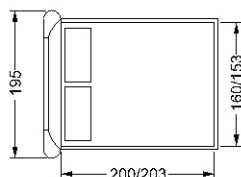

Letto con testiera sagomata e giroletto rivestiti in pelle. Bordino su testiera in pelle CAT. C in tinta o contrasto. Rete ortopedica non compresa.

Bed with shaped headboard and bed frame covered with leather. Piping on headboard in leather CAT.C, same or other colour. Orthopaedic slat not included.

Bett mit geschwungenem Kopfteil und Seiten aus Leder. Profil auf Kopfteil in Leder CAT.C. Lattenrost nicht inbegriffen.

Lit avec tête de lit profilée et entourage de lit avec revêtement cuir. Bord sur tête de lit en cuir CAT.C en teinte ou contraste. Sommier orthopédique non compris.

MISURE STANDARD/STANDARD SIZE/STANDARDGRÖSSEN/MESURES STANDARDS

Misure Materasso/esterne / Sizes mattress/total / Matratzenmasse/Aussenmasse / Mesures matelas/extérieures

mod.I 160x200 - mod.Q 153x203 / 195x230x116 h

Pelle / Leather / Leder / Cuir
CAT. C - NABUK
COLORATA - DUNE

1,40

mod.G 180x200 / 215x230x116 h

Pelle / Leather / Leder / Cuir
CAT. C - NABUK
COLORATA - DUNE

1,50

mod.K 200x200 - mod.AK 198x203 / 235x230x116 h

Pelle / Leather / Leder / Cuir
CAT. C - NABUK
COLORATA - DUNE

1,60

FINITURE OPZIONALI/OPTIONAL FINISHES/SONDER-AUSFÜHRUNGEN/FINITIONS EN OPTION

- Trapuntatura DIAMOND su testiera
  DIAMOND quilting on the headboard / Steppung DIAMOND auf Kopfteil / capitonnage DIAMOND sur la tête de lit

OPTIONAL/OPTIONAL/OPTIONAL/EN OPTION

- Versione con contenitore e rete basculante
  Version with storage unit and slat / Version mit Kasten und Lattenrost / Version avec conteneur et sommier basculant