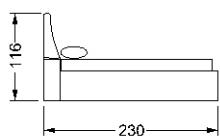

Letto con testiera sagomata e giroletto rivestiti in pelle. Bordino su testiera in pelle CAT. C in tinta o contrasto. Rete ortopedica non compresa.

Bed with shaped headboard and bed frame covered with leather. Piping on headboard in leather CAT.C, same or other colour. Orthopaedic slat not included.

Bett mit geschwungenem Kopfteil und Seiten aus Leder. Profil auf Kopfteil in Leder CAT.C. Lattenrost nicht inbegriffen.

Lit avec tête de lit profilée et entourage de lit avec revêtement cuir. Bord sur tête de lit en cuir CAT.C en teinte ou contraste. Sommier orthopédique non compris.

MISURE STANDARD/STANDARD SIZE/STANDARDGRÖSSEN/MESURES STANDARDS

Misure Materasso/esterne / Sizes mattress/total / Matratzenmasse/Aussenmasse / Mesures matelas/extérieures

mod.I 160x200 - mod.Q 153x203 / 195x230x116 h

Pelle / Leather / Leder / Cuir
CAT. C - NABUK
COLORATA - DUNE

1,40

mod.G 180x200 / 215x230x116 h

Pelle / Leather / Leder / Cuir
CAT. C - NABUK
COLORATA - DUNE

1,50

mod.K 200x200 - mod.AK 198x203 / 235x230x116 h

Pelle / Leather / Leder / Cuir
CAT. C - NABUK
COLORATA - DUNE

1,60

FINITURE OPZIONALI/OPTIONAL FINISHES/SONDER-AUSFÜHRUNGEN/FINITIONS EN OPTION

- Trapuntatura DIAMOND su testiera
  DIAMOND quilting on the headboard / Steppung DIAMOND auf Kopfteil / capitonnage DIAMOND sur la tête de lit

OPTIONAL/OPTIONAL/OPTIONAL/EN OPTION

- Versione con contenitore e rete basculante
  Version with storage unit and slat / Version mit Kasten und Lattenrost / Version avec conteneur et sommier basculant