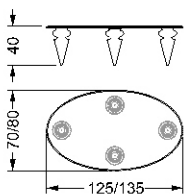

Tavolino con gambe in vetro di Murano trasparente liscio.

Coffee table with legs in transparent smooth Murano glass.

Couchtisch mit Beinen aus glattem Murano Glas transparent

Table basse avec pieds en verre de Murano transparent lisse.

MISURE STANDARD/STANDARD SIZE/STANDARDGRÖSSEN/MESURES STANDARDS

Piano in vetro sp. 12 mm, filo lucido / *Glass top 12 mm th., polished edges / Glasplatte 12 mm st., Kanten poliert / Plateau en verre ép. 12 mm bords polis*

106 x 106 x 40 h

120 x 120 x 40 h

0,90 80

1,00 90

Rettangolare / *Rectangular / Rechteckig / Rectangulaire*

120 x 80 x 40 h

0,80 75

Piano in vetro sp. 12 mm, bisello 45° / *Glass top 12 mm thick, 45° bevel / Glasplatte 12 mm st., 45° Facette. / Plateau en verre ép. 12 mm, biseau 45°*

∅ 106 x 40 h

∅ 120 x 40 h

∅ 130 x 40 h

0,90 70

1,00 80

1,20 85

Ellittico / *Oval / Elliptisch / Elliptique*

125 x 70 x 40 h

135 x 80 x 40 h

0,70 68

0,85 86

MISURE STANDARD/STANDARD SIZE/STANDARDGRÖSSEN/MESURES STANDARDS

Piano in vetro extrachiaro sp. 10 mm con angoli arrotondati raggio 13cm e bisello 45° . / *Extra clear glass top 10mm th. with rounded corners radius 13cm and 45° bevel. / Platte aus extraklarem Glas 10mm st. mit abgerundeten Ecken radius 13cm mit 45° Facette. / Plateau en verre extra clair ép. 10mm avec angles arrondis radius 13cm et biseau 45°.*

140x90x40 h

0,90 80

FINITURE OPZIONALI/OPTIONAL FINISH/SONDER-AUSFÜHRUNGEN/FINITIONS EN OPTION

• Gambe nei colori: nero, blu-grigio, ambra, rosso, ametista, tabacco

Legs in the colours: black, blue-grey, amber, red, amethyst, tobacco / Beine in den Farben: schwarz, blau-grau, amber, rot, amethyst, tobacco / Pieds dans les couleurs : noir, bleu-gris, ambre, rouge, améthyste, tabac

• Gambe vetro rigato trasparente o oro