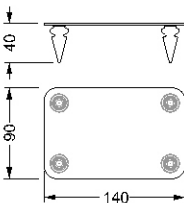

Tavolino con gambe in vetro di Murano trasparente liscio.

Coffee table with legs in transparent smooth Murano glass.

Couchtisch mit Beinen aus glattem Murano Glas transparent

Table basse avec pieds en verre de Murano transparent lisse.

MISURE STANDARD/STANDARD SIZE/STANDARDGRÖSSEN/MESURES STANDARDS

Piano in vetro sp. 12 mm, filo lucido / *Glass top 12 mm th., polished edges / Glasplatte 12 mm st., Kanten poliert / Plateau en verre ép. 12 mm bords polis*

106 x 106 x 40 h

120 x 120 x 40 h

0,90 80

1,00 90

Rettangolare / *Rectangular / Rechteckig / Rectangulaire*

120 x 80 x 40 h

0,80 75

Piano in vetro sp. 12 mm, bisello 45° / *Glass top 12 mm thick, 45° bevel / Glasplatte 12 mm st., 45° Facette. / Plateau en verre ép. 12 mm, biseau 45°*

∅ 106 x 40 h

∅ 120 x 40 h

∅ 130 x 40 h

0,90 70

1,00 80

1,20 85

Ellittico / *Oval / Elliptisch / Elliptique*

125 x 70 x 40 h

135 x 80 x 40 h

0,70 68

0,85 86

MISURE STANDARD/STANDARD SIZE/STANDARDGRÖSSEN/MESURES STANDARDS

Piano in vetro extrachiaro sp. 10 mm con angoli arrotondati raggio 13cm e bisello 45° . / *Extra clear glass top 10mm th. with rounded corners radius 13cm and 45° bevel. / Platte aus extraklarem Glas 10mm st. mit abgerundeten Ecken radius 13cm mit 45° Facette. / Plateau en verre extra clair ép. 10mm avec angles arrondis radius 13cm et biseau 45°.*

140x90x40 h

0,90 80

FINITURE OPZIONALI/OPTIONAL FINISH/SONDER-AUSFÜHRUNGEN/FINITIONS EN OPTION

• Gambe nei colori: nero, blu-grigio, ambra, rosso, ametista, tabacco

Legs in the colours: black, blue-grey, amber, red, amethyst, tobacco / Beine in den Farben: schwarz, blau-grau, amber, rot, amethyst, tobacco / Pieds dans les couleurs : noir, bleu-gris, ambre, rouge, améthyste, tabac

• Gambe vetro rigato trasparente o oro