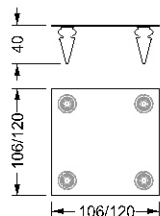

106 x 106 x 40 h

120 x 120 x 40 h

0,90 80

1,00 90

Rettangolare / *Rectangular / Rechteckig / Rectangulaire*

120 x 80 x 40 h

0,80 75

Piano in vetro sp. 12 mm, bisello 45° / *Glass top 12 mm thick, 45° bevel / Glasplatte 12 mm st., 45° Facette. / Plateau en verre ép. 12 mm, biseau 45°*

∅ 106 x 40 h

∅ 120 x 40 h

∅ 130 x 40 h

0,90 70

1,00 80

1,20 85

Ellittico / *Oval / Elliptisch / Elliptique*

125 x 70 x 40 h

135 x 80 x 40 h

0,70 68

0,85 86

MISURE STANDARD/STANDARD SIZE/STANDARDGRÖSSEN/MESURES STANDARDS

Piano in vetro extrachiaro sp. 10 mm con angoli arrotondati raggio 13cm e bisello 45° . / *Extra clear glass top 10mm th. with rounded corners radius 13cm and 45° bevel. / Platte aus extraklarem Glas 10mm st. mit abgerundeten Ecken radius 13cm mit 45° Facette. / Plateau en verre extra clair ép. 10mm avec angles arrondis radius 13cm et biseau 45°.*

MISURE STANDARD/STANDARD SIZE/STANDARDGRÖSSEN/MESURES STANDARDS

Ellittico / Oval / Elliptisch / Elliptique
180 x 120 x 46 h

0,60 95

FINITURE OPZIONALI/OPTIONAL FINISH/SONDER-AUSFÜHRUNGEN/FINITIONS EN OPTION