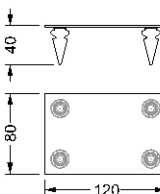

Tavolino con gambe in vetro di Murano trasparente liscio.

Coffee table with legs in transparent smooth Murano glass.

Couchtisch mit Beinen aus glattem Murano Glas transparent

Table basse avec pieds en verre de Murano transparent lisse.

MISURE STANDARD/STANDARD SIZE/STANDARDGRÖSSEN/MESURES STANDARDS

Piano in vetro sp. 12 mm, filo lucido / *Glass top 12 mm th., polished edges / Glasplatte 12 mm st., Kanten poliert / Plateau en verre ép. 12 mm bords polis*

106 x 106 x 40 h

120 x 120 x 40 h

0,90 80

1,00 90

Rettangolare / *Rectangular / Rechteckig / Rectangulaire*

120 x 80 x 40 h

0,80 75

Piano in vetro sp. 12 mm, bisello 45° / *Glass top 12 mm thick, 45° bevel / Glasplatte 12 mm st., 45° Facette. / Plateau en verre ép. 12 mm, biseau 45°*

∅ 106 x 40 h

∅ 120 x 40 h

∅ 130 x 40 h

0,90 70

1,00 80

1,20 85

Ellittico / *Oval / Elliptisch / Elliptique*

125 x 70 x 40 h

135 x 80 x 40 h

0,70 68

0,85 86

MISURE STANDARD/STANDARD SIZE/STANDARDGRÖSSEN/MESURES STANDARDS

Piano in vetro extrachiaro sp. 10 mm con angoli arrotondati raggio 13cm e bisello 45° . / *Extra clear glass top 10mm th. with rounded corners radius 13cm and 45° bevel. / Platte aus extraklarem Glas 10mm st. mit abgerundeten Ecken radius 13cm mit 45° Facette. / Plateau en verre extra clair ép. 10mm avec angles arrondis radius 13cm et biseau 45°.*

140x90x40 h

0,90 80

FINITURE OPZIONALI/OPTIONAL FINISH/SONDER-AUSFÜHRUNGEN/FINITIONS EN OPTION

• Gambe nei colori: nero, blu-grigio, ambra, rosso, ametista, tabacco

Legs in the colours: black, blue-grey, amber, red, amethyst, tobacco / Beine in den Farben: schwarz, blau-grau, amber, rot, amethyst, tobacco / Pieds dans les couleurs : noir, bleu-gris, ambre, rouge, améthyste, tabac

• Gambe vetro rigato trasparente o oro