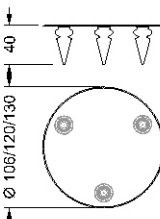

Tavolino con gambe in vetro di Murano trasparente liscio.

Coffee table with legs in transparent smooth Murano glass.

Couchtisch mit Beinen aus glattem Murano Glas transparent

Table basse avec pieds en verre de Murano transparent lisse.

MISURE STANDARD/STANDARD SIZE/STANDARDGRÖSSEN/MESURES STANDARDS

Piano in vetro sp. 12 mm, filo lucido / *Glass top 12 mm th., polished edges / Glasplatte 12 mm st., Kanten poliert / Plateau en verre ép. 12 mm bords polis*

106 x 106 x 40 h

120 x 120 x 40 h

0,90 80

1,00 90

Rettangolare / *Rectangular / Rechteckig / Rectangulaire*

120 x 80 x 40 h

0,80 75

Piano in vetro sp. 12 mm, bisello 45° / *Glass top 12 mm thick, 45° bevel / Glasplatte 12 mm st., 45° Facette. / Plateau en verre ép. 12 mm, biseau 45°*

∅ 106 x 40 h

∅ 120 x 40 h

∅ 130 x 40 h

0,90 70

1,00 80

1,20 85

Ellittico / *Oval / Elliptisch / Elliptique*

125 x 70 x 40 h

135 x 80 x 40 h

0,70 68

0,85 86

MISURE STANDARD/STANDARD SIZE/STANDARDGRÖSSEN/MESURES STANDARDS

Piano in vetro extrachiaro sp. 10 mm con angoli arrotondati raggio 13cm e bisello 45° . / *Extra clear glass top 10mm th. with rounded corners radius 13cm and 45° bevel. / Platte aus extraklarem Glas 10mm st. mit abgerundeten Ecken radius 13cm mit 45° Facette. / Plateau en verre extra clair ép. 10mm avec angles arrondis radius 13cm et biseau 45°.*

140x90x40 h

0,90 80

FINITURE OPZIONALI/OPTIONAL FINISH/SONDER-AUSFÜHRUNGEN/FINITIONS EN OPTION

• Gambe nei colori: nero, blu-grigio, ambra, rosso, ametista, tabacco

Legs in the colours: black, blue-grey, amber, red, amethyst, tobacco / Beine in den Farben: schwarz, blau-grau, amber, rot, amethyst, tobacco / Pieds dans les couleurs : noir, bleu-gris, ambre, rouge, améthyste, tabac

• Gambe vetro rigato trasparente o oro