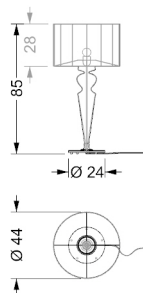

Tischlampe mit Fuss aus transparentem glattem Murano Glas. Sockel aus Klarglas. Lampenschirm aus pongé Stoff, Farbe: weiss, elfenbeinfarbig oder schwarz. LED Lichtanlage (6W E27 BULB 110-240V 2700/3000K).

Lampe de table en verre de Murano transparent lisse. Base en verre transparent. Abat-jour en tissu pongé blanc, ivoire ou noir. Eclairage LED (6W E27 BULB 110-240V 2700/3000K).

MISURE STANDARD/STANDARD SIZES/STANDARDGRÖSSEN/MESURES STANDARDS

ø 44 x 85 h

0,21 8

FINITURE OPZIONALI/OPTIONAL FINISHES/SONDER-AUSFÜHRUNGEN/FINITIONS EN OPTION

- Base a specchio oppure verniciata nei colori di serie

Base in mirror or in lacquered glass, standard colours. / Sockel aus Spiegelglas oder aus lackiertem Glas, Standardfarben. / Base en miroir ou verre laqué, couleurs standard

- Stelo in vetro di Murano nei colori: nero, blu-grigio, ambra, rosso, ametista, tabacco

Stem in Murano glass in the colours: black, blue-grey, amber, red, amethyst, tobacco / Stamm aus Murano Glas in den Farben: schwarz, blau-grau, amber, rot, amethyst, tabacco / Pied en verre de Murano dans les couleurs: noir, bleu-gris, ambre, rouge, amethyste, tabac

- Stelo in vetro di Murano rigato trasparente o oro

Stem in ribbed Murano glass transparent or gold / Stamm aus Murano Glas Säule gestreift transparent oder Gold. / Pied en verre de Murano cannelé transparent ou or.