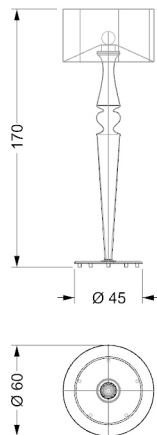

GRAN CANAL PIANTANA

DISEGNO RICCARDO LUCATELLO

mc kg

Piantana in vetro di Murano liscio trasparente. Base in vetro trasparente. Paralume in tessuto pongé coprente bianco, avorio o nero. Impianto luce LED. (12W E27 BULB 110-240V 2700/3000K)

Floor lamp in transparent smooth Murano glass. Base in clear glass. Lampshade in pongé fabric in white, ivory or black. LED system (12W E27 BULB 110-240V 2700/3000K)

Stehlampe aus transparentem Murano Glas. Sockel aus Klar-Glas. Lampenschirm aus pongé Stoff, Farbe: weiss, elfenbeinfarbig oder schwarz. LED Lichtanlage (12W E27 BULB 110-240V 2700/3000K).

Lampe au sol en verre de Murano transparent lisse. Base en verre transparent. Abat-jour en tissu pongé blanc, ivoire ou noir. Eclairage LED (12W E27 BULB 110-240V 2700/3000K).

MISURE STANDARD/STANDARD SIZE/STANDARDGRÖSSEN/MESURES STANDARDS

ø 60 x 170 h

0,62 23

FINITURE OPZIONALI/OPTIONAL FINISH/SONDER-AUSFÜHRUNGEN/FINITIONS EN OPTION

- Base a specchio oppure verniciata nei colori di serie

Base in mirror or in lacquered glass, standard colours. / Sockel aus Spiegelglas oder aus lackiertem Glas, Standardfarben. / Base en miroir ou verre laqué, couleurs standard

- Stelo in vetro di Murano nei colori: nero, blu-grigio, ambra, rosso, ametista, tabacco

Stem in Murano glass in the colours: black, blue-grey, amber, red, amethyst, tobacco / Stamm aus Murano Glas in den Farben: schwarz, blau-grau, amber, rot, amethyst, tabacco / Pied en verre de Murano dans les couleurs: noir, bleu-gris, ambre, rouge, amethyste, tabac

- Stelo in vetro di Murano rigato trasparente o oro

Stem in ribbed Murano glass transparent or gold / Stamm aus Murano Glas Säule gestreift transparent oder Gold. / Pied en verre de Murano cannelé transparent ou or.