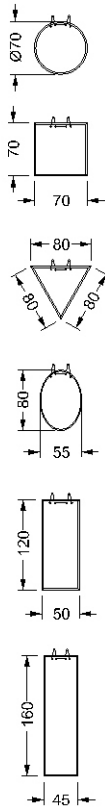

HANG SPECCHIO

DISEGNO REFLEX

Specchio sp. 5 mm con bisello 45° con aggancio tramite cordini e supporti in acciaio.
 Mirror 5 mm th. with 45° bevel with hanging system through steel cables and supports.
 Spiegel 5 mm st. mit 45° Facette mit Edelstahl-Halterungen.
 Miroir en verre ép. 5 mm avec biseau 45° avec fixation par de cordons et supports en acier.

MISURE STANDARD/STANDARD SIZE/STANDARDGRÖSSEN/MESURES STANDARDS

- Ø 70
- 70 x 70 h
- Triangolare / Triangular / Dreieckig / Triangulaire
80 x 80 x 80 h
- Ellittico / Oval / Elliptisch / Elliptique
55 x 80 h
- Rettangolare / Rectangular / Rechteckig / Rectangulaire
50 x 120 h
- Rettangolare / Rectangular / Rechteckig / Rectangulaire
45 x 160 h

mc kg

0,06 13
 0,06 18
 0,08 13
 0,06 10
 0,08 15
 0,10 18