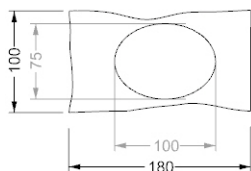

IMPACT SUPERSILVER SPECCHIO

DISEGNO REFLEX

mc kg

A

B

C

Specchio extrachiaro sp.5mm con cornice in acciaio Supermirror.

Extra clear mirror 5mm th. with frame in Supermirror steel.

Spiegel aus extraklarem Glas 5mm st. mit Rahmen aus Edelstahl Supermirror.

Miroir en verre extra clair ép. 5mm avec cadre en acier Supermirror.

MISURE STANDARD/STANDARD SIZES/STANDARDGROESSEN/MESURES STANDARD

Mod.A - 180 x 100

Ø 80 (specchio centrale tondo / round central mirror / zentraler Spiegel rund / miroir central rond)

0,42 76

Mod.B - 180 x 100

100 x 65 (specchio centrale rettangolare / rectangular central mirror / zentraler Spiegel rechteckig / miroir central rectangulaire)

0,42 76

Mod.C - 180 x 100

100 x 75 (specchio centrale ovale / oval central mirror / zentraler Spiegel oval / miroir central oval)

0,42 76