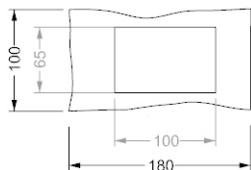

IMPACT SUPERSILVER SPECCHIO

DISEGNO REFLEX

mc kg

A

B

C

Specchio extrachiaro sp.5mm con cornice in acciaio Supermirror.

Extra clear mirror 5mm th. with frame in Supermirror steel.

Spiegel aus extraklarem Glas 5mm st. mit Rahmen aus Edelstahl Supermirror.

Miroir en verre extra clair ép. 5mm avec cadre en acier Supermirror.

MISURE STANDARD/STANDARD SIZES/STANDARDGROESSEN/MESURES STANDARD

Mod.A - 180 x 100

Ø 80 (specchio centrale tondo / round central mirror / zentraler Spiegel rund / miroir central rond)

0,42 76

Mod.B - 180 x 100

100 x 65 (specchio centrale rettangolare / rectangular central mirror / zentraler Spiegel rechteckig / miroir central rectangulaire)

0,42 76

Mod.C - 180 x 100

100 x 75 (specchio centrale ovale / oval central mirror / zentraler Spiegel oval / miroir central oval)

0,42 76