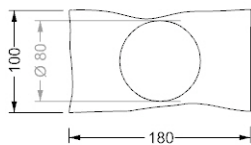

IMPACT SUPERSILVER SPECCHIO

DISEGNO REFLEX

mc kg

A

B

C

Specchio extrachiaro sp.5mm con cornice in acciaio Supermirror.

Extra clear mirror 5mm th. with frame in Supermirror steel.

Spiegel aus extraklarem Glas 5mm st. mit Rahmen aus Edelstahl Supermirror.

Miroir en verre extra clair ép. 5mm avec cadre en acier Supermirror.

MISURE STANDARD/STANDARD SIZES/STANDARDGROESSEN/MESURES STANDARD

Mod.A - 180 x 100

Ø 80 (specchio centrale tondo / round central mirror / zentraler Spiegel rund / miroir central rond)

0,42 76

Mod.B - 180 x 100

100 x 65 (specchio centrale rettangolare / rectangular central mirror / zentraler Spiegel rechteckig / miroir central rectangulaire)

0,42 76

Mod.C - 180 x 100

100 x 75 (specchio centrale ovale / oval central mirror / zentraler Spiegel oval / miroir central oval)

0,42 76