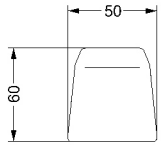

JAZZ POLTRONCINA

DISEGNO REFLEX

mc kg

Poltroncina con struttura tubolare in metallo.

Low chair with metallic tubular frame.

Armstuhl mit gebogenem Rohrgestell.

Fauteuil avec structure tubulaire en métal.

MISURE STANDARD/STANDARD SIZE/STANDARDGRÖSSEN/MESURES STANDARDS

50 x 60 x 73 h

Rivestimento / Upholstery / Bezug / Revêtement

Tessuto / Fabric / Stoff / Tissu

SUPER - EXTRA

LUXURY

Velluto / Velvet / Samt / Velours

Pelle / Leather / Leder / Cuir

CAT. C - NABUK

COLORATA - DUNE

Tessuto cliente** / C.O.M.** / Kundestoff** / Tissu client**

**Verificare quantitativo e tipologia di materiale / **Check about quantity and type of material / **Menge und Art des Materials sind zu prüfen / **Vérifier quantité et typologie de matériau

0,50 20