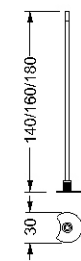

LUCCIOLA PIANTANA

DISEGNO REFLEX

mc kg

Piantana in vetro di Murano sabbato all'estremità superiore e base tonda o a mezzaluna a specchio. Impianto luce LED (1 x 7W GU10 110-240V 2700/3000K)

Floor lamp in Murano glass with sandblasted top and round or half-moon mirror base. LED lighting system (1 x 7W GU10 110-240V 2700/3000K).

Stehlampe aus Murano Glas mit Spiegelglas Sockel rund oder halbmondförmig. Lichtenlage LED (1 x 7W GU10 110-240V 2700/3000K).

Lampe en verre de Murano sablé à l'extrémité supérieure. Base en verre miroir ronde ou à demi-lune. Eclairage à LED (1 x 7W GU10 110-240V 2700/3000K).

MISURE STANDARD/STANDARD SIZE/STANDARDGRÖSSEN/MESURES STANDARDS

Ø 30 x 140 h
Ø 30 x 160 h
Ø 30 x 180 h

0,05

12

0,05

14

0,06

17

FINITURE OPZIONALI/OPTIONAL FINISH/SONDER-AUSFÜHRUNGEN/FINITIONS EN OPTION

• Elemento in vetro di Murano oro

Rod in gold Murano glass / Rohr aus Gold Muranoglas / Élément en verre de Murano or