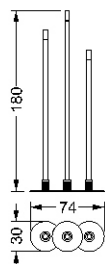

LUCCIOLA PIANTANA

DISEGNO REFLEX

mc kg

Piantana in vetro di Murano sabbato all'estremità superiore e base tonda o a mezzaluna a specchio. Impianto luce LED (1 x 7W GU10 110-240V 2700/3000K)

Floor lamp in Murano glass with sandblasted top and round or half-moon mirror base. LED lighting system (1 x 7W GU10 110-240V 2700/3000K).

Stehlampe aus Murano Glas mit Spiegelglas Sockel rund oder halbmondförmig. Lichtenlage LED (1 x 7W GU10 110-240V 2700/3000K).

Lampe en verre de Murano sablé à l'extrémité supérieure. Base en verre miroir ronde ou à demi-lune. Eclairage à LED (1 x 7W GU10 110-240V 2700/3000K).

MISURE STANDARD/STANDARD SIZE/STANDARDGRÖSSEN/MESURES STANDARDS

Ø 30 x 140 h
Ø 30 x 160 h
Ø 30 x 180 h

0,05

12

0,05

14

0,06

17

FINITURE OPZIONALI/OPTIONAL FINISH/SONDER-AUSFÜHRUNGEN/FINITIONS EN OPTION

• Elemento in vetro di Murano oro

Rod in gold Murano glass / Rohr aus Gold Muranoglas / Élément en verre de Murano or