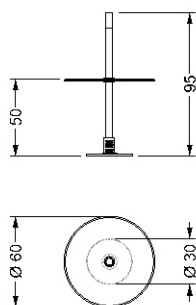

LUCCIOLA 55

DISEGNO REFLEX

Tavolino con base tonda a specchio. Supporto in vetro di Murano sabbato all'estremità superiore. Piano in vetro sp.10mm con bisello 45°. Impianto luce LED. (1 x 7W GU10 110-240V 2700/3000K)

Side table with round mirror base. Rod in Murano glass with sandblasted top portion. Glass top 10mm thick with 45° bevel. LED lighting system. (1 x 7W GU10 110-240V 2700/3000K)

Beistelltisch mit runder Spiegelglas Sockel. Murano Glas Säule mit sandgestrahlter Spitze und Glasplatte 10mm st. mit 45° Facette. Lichtanlage mit LED.(1 x 7W GU10 110-240V 2700/3000K)

Table avec base ronde en miroir. Tube en verre de Murano sablé à l'extrémité supérieure. Plateau en verre ép. 10mm avec biseau 45°. Eclairage à LED.(1 x 7W GU10 110-240V 2700/3000K)

MISURE STANDARD/STANDARD SIZE/STANDARDGRÖSSEN/MESURES STANDARDS

Ø 60 x 95 (50) h

FINITURE OPZIONALI/OPTIONAL FINISH/SONDER-AUSFÜHRUNGEN/FINITIONS EN OPTION

- Supporto in vetro di Murano oro

Rod in Murano glass gold. / Säule aus Muranoglas Gold. / Tube en verre de Murano or

mc kg

0,15 25