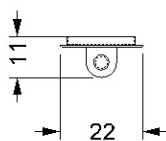

LUCCIOLA APPLIQUE

DISEGNO REFLEX

mc kg

Appliche con elemento centrale in vetro di Murano sabbato all'estremità superiore. Supporto in vetro a specchio. Impianto luce LED (1 x 7W GU10 110-240V 2700/3000K)

Wall lamp with central element in handmade Murano glass, sandblasted on the top. Support in mirror glass. LED lighting system (1 x 7W GU10 110-240V 2700/3000K)

Wandleuchter mit Murano Glas S ule mit sandgestrahlter Spitze. Unterstützung aus Spiegelglas. LED Lichtenlage (1 x 7W GU10 110-240V 2700/3000K).

Appliche avec élément central en verre de Murano travaillé à la main, sablé à l'extrémité supérieur. Support en verre à miroir. Eclairage à LED (1 x 7W GU10 110-240V 2700/3000K)

MISURE STANDARD/STANDARD SIZES/STANDARDGRÖSSEN/MESURES STANDARD

22 x 33 h

0,10