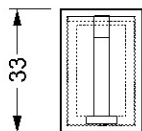

LUCCIOLA APPLIQUE

DISEGNO REFLEX

mc kg

Appliche con elemento centrale in vetro di Murano sabbato all'estremità superiore. Supporto in vetro a specchio. Impianto luce LED (1 x 7W GU10 110-240V 2700/3000K)

Wall lamp with central element in handmade Murano glass, sandblasted on the top. Support in mirror glass. LED lighting system (1 x 7W GU10 110-240V 2700/3000K)

Wandleuchter mit Murano Glas S ule mit sandgestrahlter Spitze. Unterstützung aus Spiegelglas. LED Lichtenlage (1 x 7W GU10 110-240V 2700/3000K).

Appliche avec élément central en verre de Murano travaillé à la main, sablé à l'extrémité supérieur. Support en verre à miroir. Eclairage à LED (1 x 7W GU10 110-240V 2700/3000K)

MISURE STANDARD/STANDARD SIZES/STANDARDGRÖSSEN/MESURES STANDARD

22 x 33 h

0,10