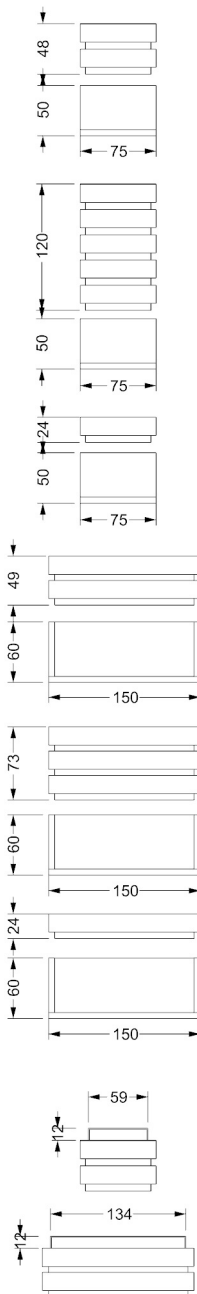

Comò 2 cassetti / Chest of 2 drawers / Kommode 2 Schubladen / Commode 2 tiroirs

150 x 60 x 49 h

Noce Canaletto / Canaletto Walnut / Canaletto Nussbaum / Noyer Canaletto
Laccato lucido* / Shiny lacquered* / Glänzend lackiert* / Laqué brillant*
Ebano lucido / Shiny Ebony / Glänzend Ebenholz / Ebène brillant

1,26 220

MISURE STANDARD/STANDARD SIZE/STANDARDGRÖSSEN/MESURES STANDARD

Comò 3 cassetti / chest of 3 drawers / Kommode mit 3 Schubladen / Commode à 3 tiroirs

150 x 60 x 73 h

Noce Canaletto / Canaletto Walnut / Canaletto Nussbaum / Noyer Canaletto
Laccato lucido* / Shiny lacquered* / Glänzend lackiert* / Laqué brillant*
Ebano lucido / Shiny Ebony / Glänzend Ebenholz / Ebène brillant

1,32 260

OPTIONAL/OPTIONAL/OPTIONAL/EN OPTION

1 cassetto aggiuntivo / 1 additional drawer / 1 zusätzliche Schublade / 1 tiroir supplémentaire

150 x 60 x 24h

• Noce Canaletto
Canaletto Walnut / Canaletto Nussbaum / Noyer Canaletto

• Laccato lucido*
Shiny lacquered* / Glänzend lackiert* / Laqué brillant*

• Ebano lucido
Shiny Ebony / Glänzend Ebenholz / Ebène brillant

+
+
+

OPTIONAL/OPTIONAL/OPTIONAL/EN OPTION

Ripiano a ponte in vetro extrachiaro sp.10mm / Top shelf in extra clear glass 10mm th.
/ Tablar aus extraklarem Glas 10mm st. / Etagere supplémentaire en verre extra clair ép 10mm

59 x 42 x 12 h (per comodino - / for night stand - / Für Nachttisch / pour chevet)

134 x 52 x 12 h (per comò - / for chest-of-drawers - / Für Kommode / pour commode)