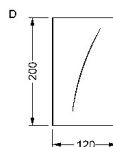

# LUCE SPECCHIO

DISEGNO REFLEX

Specchio in vetro extrachiaro sp. 8mm con bisello a 45° con serigrafie e illuminazione interna. Posizionabili in orizzontale o in verticale.

*Extra clear mirror 8mm th. with 45° bevel with serigraphy designs and back lighting. Can be positioned horizontally or vertically.*

*Spiegel aus extraklarem Glas 8mm st. mit 45° Facette mit Siebdruck Design und Lichtenlage. Senkrecht oder Waagrecht zu hängen.*

*Miroir en verre extra clair ép. 8mm avec biseau 45° avec sérigraphies et éclairage à l'intérieur. A fixer en horizontal ou en vertical.*

## MISURE STANDARD/STANDARD SIZE/STANDARDGRÖSSEN/MESURES STANDARDS

A 100 x 130

B 100 x 130

C 100 x 150

D 120 x 200

E Ø90

I 200 x 120

mc kg