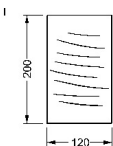

# LUCE SPECCHIO

DISEGNO REFLEX

Specchio in vetro extrachiaro sp. 8mm con bisello a 45° con serigrafie e illuminazione interna. Posizionabili in orizzontale o in verticale.

*Extra clear mirror 8mm th. with 45° bevel with serigraphy designs and back lighting. Can be positioned horizontally or vertically.*

*Spiegel aus extraklarem Glas 8mm st. mit 45° Facette mit Siebdruck Design und Lichtenlage. Senkrecht oder Waagrecht zu hängen.*

*Miroir en verre extra clair ép. 8mm avec biseau 45° avec sérigraphies et éclairage à l'intérieur. A fixer en horizontal ou en vertical.*

## MISURE STANDARD/STANDARD SIZE/STANDARDGRÖSSEN/MESURES STANDARDS

A 100 x 130

B 100 x 130

C 100 x 150

D 120 x 200

E Ø90

I 200 x 120

mc kg