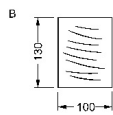

# LUCE SPECCHIO

DISEGNO REFLEX

Specchio in vetro extrachiaro sp. 8mm con bisello a 45° con serigrafie e illuminazione interna. Posizionabili in orizzontale o in verticale.

*Extra clear mirror 8mm th. with 45° bevel with serigraphy designs and back lighting. Can be positioned horizontally or vertically.*

*Spiegel aus extraklarem Glas 8mm st. mit 45° Facette mit Siebdruck Design und Lichtenlage. Senkrecht oder Waagrecht zu hängen.*

*Miroir en verre extra clair ép. 8mm avec biseau 45° avec sérigraphies et éclairage à l'intérieur. A fixer en horizontal ou en vertical.*

## MISURE STANDARD/STANDARD SIZE/STANDARDGRÖSSEN/MESURES STANDARDS

A 100 x 130

B 100 x 130

C 100 x 150

D 120 x 200

E Ø90

I 200 x 120

mc kg