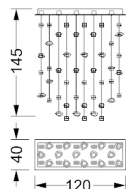

LEAF LAMPADARIO

DISEGNO EMANUELE MISSAGLIA

mc kg

Lampadario con supporto in vetro a specchio e foglie pendenti di 3 differenti dimensioni in vetro acidato curvato, lavorato artigianalmente con incisioni. LED incassati nel supporto. (5W GU 5.3 12V 2700K cad) Cornice di tamponamento copricavi compresa.

Leuchter mit oberer Platte aus Spiegelglas mit hängenden Blättern von 3 verschiedenen Dimensionen aus gebogenem geätztem Glas, handwerklich bearbeiteten mit Gravüren. Eingebaute LED in der Platte (5W GU 5.3 12V 2700K je). Rahmen zwischen Decke und Platte inbegriffen.

MISURE STANDARD/STANDARD SIZE/STANDARDGRÖSSEN/MESURES STANDARDS

70 foglie - 12 LED / 70 leaves - 12 LED / 70 Blätter - 12 LED / 70 feuilles - 12 LED
Ø 80 x 145 h

0,43 55

123 foglie - 26 LED / 123 leaves - 26 LED / 123 Blätter - 26 LED / 123 feuilles - 26 LED
Ø 130 x 150 h

1,20

MISURE STANDARD/STANDARD SIZE/STANDARDGRÖSSEN/MESURES STANDARDS

Rettangolare / Rectangular / Rechteckig / Rectangulaire

50 foglie - 10 LED / 50 leaves - 10 LED / 50 Blätter - 10 LED / 50 feuilles - 10 LED
120 x 40 x 58 h