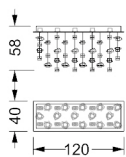

LEAF LAMPADARIO

DISEGNO EMANUELE MISSAGLIA

mc kg

Lampadario con supporto in vetro a specchio e foglie pendenti di 3 differenti dimensioni in vetro acidato curvato, lavorato artigianalmente con incisioni. LED incassati nel supporto. (5W GU 5.3 12V 2700K cad) Cornice di tamponamento copricavi compresa.

Leuchter mit oberer Platte aus Spiegelglas mit hängenden Blättern von 3 verschiedenen Dimensionen aus gebogenem geätztem Glas, handwerklich bearbeiteten mit Gravüren. Eingebaute LED in der Platte (5W GU 5.3 12V 2700K je). Rahmen zwischen Decke und Platte inbegriffen.

MISURE STANDARD/STANDARD SIZE/STANDARDGRÖSSEN/MESURES STANDARDS

70 foglie - 12 LED / 70 leaves - 12 LED / 70 Blätter - 12 LED / 70 feuilles - 12 LED
Ø 80 x 145 h

0,43 55

123 foglie - 26 LED / 123 leaves - 26 LED / 123 Blätter - 26 LED / 123 feuilles - 26 LED
Ø 130 x 150 h

1,20

MISURE STANDARD/STANDARD SIZE/STANDARDGRÖSSEN/MESURES STANDARDS

Rettangolare / Rectangular / Rechteckig / Rectangulaire

50 foglie - 10 LED / 50 leaves - 10 LED / 50 Blätter - 10 LED / 50 feuilles - 10 LED
120 x 40 x 58 h