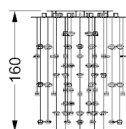

LEAF LAMPADARIO

DISEGNO EMANUELE MISSAGLIA

mc kg

Lampadario con supporto in vetro a specchio e foglie pendenti di 3 differenti dimensioni in vetro acidato curvato, lavorato artigianalmente con incisioni. LED incassati nel supporto. (5W GU 5.3 12V 2700K cad) Cornice di tamponamento copricavi compresa.

Leuchter mit oberer Platte aus Spiegelglas mit hängenden Blättern von 3 verschiedenen Dimensionen aus gebogenem geätztem Glas, handwerklich bearbeiteten mit Gravüren. Eingebaute LED in der Platte (5W GU 5.3 12V 2700K je). Rahmen zwischen Decke und Platte inbegriffen.

MISURE STANDARD/STANDARD SIZE/STANDARDGRÖSSEN/MESURES STANDARDS

70 foglie - 12 LED / 70 leaves - 12 LED / 70 Blätter - 12 LED / 70 feuilles - 12 LED
Ø 80 x 145 h

0,43 55

123 foglie - 26 LED / 123 leaves - 26 LED / 123 Blätter - 26 LED / 123 feuilles - 26 LED
Ø 130 x 150 h

1,20

MISURE STANDARD/STANDARD SIZE/STANDARDGRÖSSEN/MESURES STANDARDS

Rettangolare / Rectangular / Rechteckig / Rectangulaire

50 foglie - 10 LED / 50 leaves - 10 LED / 50 Blätter - 10 LED / 50 feuilles - 10 LED
120 x 40 x 58 h