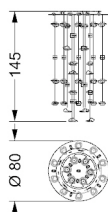

LEAF LAMPADARIO

DISEGNO EMANUELE MISSAGLIA

mc kg

Lampadario con supporto in vetro a specchio e foglie pendenti di 3 differenti dimensioni in vetro acidato curvato, lavorato artigianalmente con incisioni. LED incassati nel supporto. (5W GU 5.3 12V 2700K cad) Cornice di tamponamento copricavi compresa.

Leuchter mit oberer Platte aus Spiegelglas mit hängenden Blättern von 3 verschiedenen Dimensionen aus gebogenem geätztem Glas, handwerklich bearbeiteten mit Gravüren. Eingebaute LED in der Platte (5W GU 5.3 12V 2700K je). Rahmen zwischen Decke und Platte inbegriffen.

MISURE STANDARD/STANDARD SIZE/STANDARDGRÖSSEN/MESURES STANDARDS

70 foglie - 12 LED / 70 leaves - 12 LED / 70 Blätter - 12 LED / 70 feuilles - 12 LED
Ø 80 x 145 h

0,43 55

123 foglie - 26 LED / 123 leaves - 26 LED / 123 Blätter - 26 LED / 123 feuilles - 26 LED
Ø 130 x 150 h

1,20

MISURE STANDARD/STANDARD SIZE/STANDARDGRÖSSEN/MESURES STANDARDS

Rettangolare / Rectangular / Rechteckig / Rectangulaire

50 foglie - 10 LED / 50 leaves - 10 LED / 50 Blätter - 10 LED / 50 feuilles - 10 LED
120 x 40 x 58 h