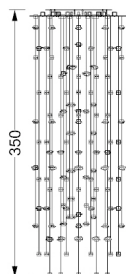

LEAF LAMPADARIO

DISEGNO EMANUELE MISSAGLIA

mc kg

Lampadario con supporto in vetro a specchio e foglie pendenti di 3 differenti dimensioni in vetro acidato curvato, lavorato artigianalmente con incisioni. LED incassati nel supporto. (5W GU 5.3 12V 2700K cad) Cornice di tamponamento copricavi compresa.

Lamp with mirror glass support with pendant leaves of 3 different sizes, in handmade curved etched glass, with engravings. Built-in LED in the support (5W GU5.3 12V 2700K each). Closing frame to hide the wires included.

Leuchter mit oberer Platte aus Spiegelglas mit hängenden Blättern von 3 verschiedenen Dimensionen aus gebogenem geätztem Glas, handwerklich bearbeiteten mit Gravüren. Eingebaute LED in der Platte (5W GU 5.3 12V 2700K je). Rahmen zwischen Decke und Platte inbegriffen.

1,20

MISURE STANDARD/STANDARD SIZE/STANDARDGRÖSSEN/MESURES STANDARDS

Rettangolare / Rectangular / Rechteckig / Rectangulaire

50 foglie - 10 LED / 50 leaves - 10 LED / 50 Blätter - 10 LED / 50 feuilles - 10 LED
120 x 40 x 58 h