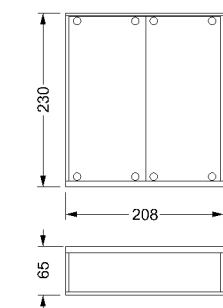

MEGALUX ARMADIO

DISEGNO REFLEX

TOP E 1 FIANCO LEGNO

mc kg

Armadio con 2 ante scorrevoli in vetro extrachiaro acidato sp. 10 mm. Divisorio interno in vetro sp. 8 mm. Struttura: schienale, top e 1 fianco in legno - 1 fianco in vetro acidato. Illuminazione interna a LED compresa.

Wardrobe with sliding doors in extra clear etched glass 10 mm th. Internal division in glass 8 mm thick. Structure: back, top and 1 side in wood - 1 side in etched glass. Equipped with internal LED lighting.

Kleiderschrank mit 2 Schiebetüren aus extraklarem geätztem Glas 10 mm st. Trennseite aus Glas 8 mm st. Korpus: Rückwand, Deckel und 1 Seite aus Holz - 1 Seite aus geätztem Glas. Mit LED Innenbeleuchtung.

Armoire avec 2 portes coulissantes en verre extra clair dépoli ép. 10 mm. Division à l'intérieur en verre ép. 8 mm. Structure: dos, top et 1 côté en bois - 1 côté en verre acide. Eclairage LED à l'intérieur compris.

Megalux 208 TFL

208 x 65 x 230 h

Noce Canaletto / Canaletto Walnut / Canaletto Nussbaum / Noyer Canaletto
Laccato opaco* / Matt lacquered* / Matt lackiert* / Laqué mat*
Laccato lucido* / Shiny lacquered* / Glänzend lackiert* / Laqué brillant*
Ebano lucido / Ebony shiny lacquered / Ebenholz glänzend lackiert / Ebène brillant

2,00 230

Megalux 278 TFL

278 x 65 x 230 h

Noce Canaletto / Canaletto Walnut / Canaletto Nussbaum / Noyer Canaletto
Laccato opaco* / Matt lacquered* / Matt lackiert* / Laqué mat*
Laccato lucido* / Shiny lacquered* / Glänzend lackiert* / Laqué brillant*
Ebano lucido / Ebony shiny lacquered / Ebenholz glänzend lackiert / Ebène brillant

2,50 270