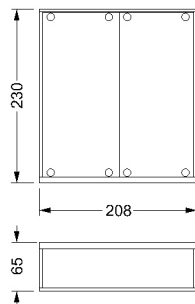

MEGALUX ARMADIO

LEGNO

DISEGNO REFLEX

mc kg

Armadio con 2 ante scorrevoli in vetro extrachiaro acidato sp. 10mm. Divisorio interno in vetro sp. 8mm. Struttura: schienale, top e 2 fianchi in legno. Illuminazione interna a LED compresa.

Armoire à 2 portes coulissantes en verre extra clair acidé ép. 10mm. Division interne en verre ép. 8mm. Structure: dos, top et 2 côtés en bois. Eclairage LED à l'intérieur compris.

Megalux 208 L

208 x 65 x 230 h

0,10 9

0,10 12

MISURE STANDARD/STANDARD SIZE/STANDARDGRÖSSEN/MESURES STANDARDS

Tubo appendiabiti / Clothes tube / Kleiderstange / Tube porte-vêtements

L. 95

L. 135

0,01 2

0,01 2