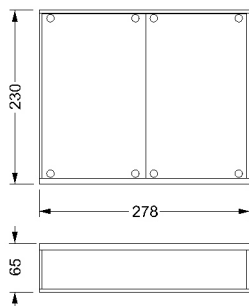

MEGALUX ARMADIO

DISEGNO REFLEX

TOP LEGNO

mc kg

Armadio con 2 ante scorrevoli in vetro extrachiaro acidato sp. 10mm. Divisorio interno in vetro sp. 8mm. Struttura: schienale e top in legno - 2 fianchi in vetro acidato. Illuminazione interna a LED compresa.

Wardrobe with sliding doors in extra clear etched glass 10mm th. Internal division in glass 8mm thick. Structure: back and top in wood - 2 side in etched glass. Equipped with internal LED lighting.

Kleiderschrank mit 2 Schiebetüren aus extraklarem geätztem Glas 10mm st. Trennseite aus Glas 8mm st. Korpus: Rückwand und Deckel aus Holz - 2 Seiten aus geätztem Glas. Mit LED Innenbeleuchtung.

Armoire avec 2 portes coulissantes en verre extra clair acide ép. 10mm. Division à l'intérieur en verre ép. 8mm. Structure: dos et top en bois - 2 côtés en verre acide. Eclairage LED à l'intérieur compris.

Megalux 208 TL

208 x 65 x 230 h

Noce Canaletto / Canaletto Walnut / Canaletto Nussbaum / Noyer Canaletto
Laccato opaco* / Matt lacquered* / Matt lackiert* / Laqué mat*
Laccato lucido* / Shiny lacquered* / Glänzend lackiert* / Laqué brillant*
Ebano lucido / Ebony shiny lacquered / Ebenholz glänzend lackiert / Ebène brillant

2,00 230

Megalux 278 TL

278 x 65 x 230 h

Noce Canaletto / Canaletto Walnut / Canaletto Nussbaum / Noyer Canaletto
Laccato opaco* / Matt lacquered* / Matt lackiert* / Laqué mat*
Laccato lucido* / Shiny lacquered* / Glänzend lackiert* / Laqué brillant*
Ebano lucido / Ebony shiny lacquered / Ebenholz glänzend lackiert / Ebène brillant

2,50 270