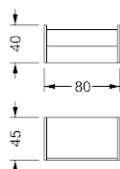

MEGALUX ARMADIO ACCESSORI

DISEGNO REFLEX

mc kg

Attrezzatura interna.

Equipment.

Zubehöre.

Equipement intérieur.

MISURE STANDARD/STANDARD SIZE/STANDARDGRÖSSEN/MESURES STANDARDS

Cassettiera a 2 cassetti / Chest of 2 drawers / Schubkasten / Element à 2 tiroirs

80 x 45 x 40 h

Noce Canaletto / Canaletto Walnut / Canaletto Nussbaum / Noyer Canaletto
Laccato opaco* / Matt lacquered* / Matt lackiert* / Laqué mat*
Laccato lucido* / Shiny lacquered* / Glänzend lackiert* / Laqué brillant*
Ebano lucido / Ebony shiny lacquered / Ebenholz glänzend lackiert / Ebène brillant

0,20 28