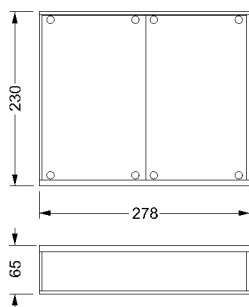

MEGALUX ARMADIO

DISEGNO REFLEX

TOP E 1 FIANCO LEGNO

mc kg

Armadio con 2 ante scorrevoli in vetro extrachiaro acidato sp. 10 mm. Divisorio interno in vetro sp. 8 mm. Struttura: schienale, top e 1 fianco in legno - 1 fianco in vetro acidato. Illuminazione interna a LED compresa.

Wardrobe with sliding doors in extra clear etched glass 10 mm th. Internal division in glass 8 mm thick. Structure: back, top and 1 side in wood - 1 side in etched glass. Equipped with internal LED lighting.

Kleiderschrank mit 2 Schiebetüren aus extraklarem geätztem Glas 10 mm st. Trennseite aus Glas 8 mm st. Korpus: Rückwand, Deckel und 1 Seite aus Holz - 1 Seite aus geätztem Glas. Mit LED Innenbeleuchtung.

Armoire avec 2 portes coulissantes en verre extra clair dépoli ép. 10 mm. Division à l'intérieur en verre ép. 8 mm. Structure: dos, top et 1 côté en bois - 1 côté en verre acide. Eclairage LED à l'intérieur compris.

Megalux 208 TFL

208 x 65 x 230 h

Noce Canaletto / Canaletto Walnut / Canaletto Nussbaum / Noyer Canaletto
Laccato opaco* / Matt lacquered* / Matt lackiert* / Laqué mat*
Laccato lucido* / Shiny lacquered* / Glänzend lackiert* / Laqué brillant*
Ebano lucido / Ebony shiny lacquered / Ebenholz glänzend lackiert / Ebène brillant

2,00 230

Megalux 278 TFL

278 x 65 x 230 h

Noce Canaletto / Canaletto Walnut / Canaletto Nussbaum / Noyer Canaletto
Laccato opaco* / Matt lacquered* / Matt lackiert* / Laqué mat*
Laccato lucido* / Shiny lacquered* / Glänzend lackiert* / Laqué brillant*
Ebano lucido / Ebony shiny lacquered / Ebenholz glänzend lackiert / Ebène brillant

2,50 270