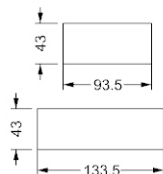

MISURE STANDARD/STANDARD SIZE/STANDARDGRÖSSEN/MESURES STANDARDS

Ripiano in vetro con supporti / Glass shelf with supports / Glasböden mit Trägern / Etagère en verre avec supports

93,5 x 43 x 1

133,5 x 43 x 1

0,10 9

0,10 12

MISURE STANDARD/STANDARD SIZE/STANDARDGRÖSSEN/MESURES STANDARDS

Tubo appendiabiti / Clothes tube / Kleiderstange / Tube porte-vêtements

L. 95

L. 135

0,01 2

0,01 2