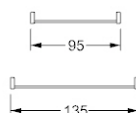

MISURE STANDARD/STANDARD SIZE/STANDARDGRÖSSEN/MESURES STANDARDS

Cassettiera a 2 cassetti / Chest of 2 drawers / Schubkasten / Element à 2 tiroirs

80 x 45 x 40 h

Noce Canaletto / Canaletto Walnut / Canaletto Nussbaum / Noyer Canaletto
Laccato opaco* / Matt lacquered* / Matt lackiert* / Laqué mat*
Laccato lucido* / Shiny lacquered* / Glänzend lackiert* / Laqué brillant*
Ebano lucido / Ebony shiny lacquered / Ebenholz glänzend lackiert / Ebène brillant

0,22 43

MISURE STANDARD/STANDARD SIZE/STANDARDGRÖSSEN/MESURES STANDARDS

Ripiano in vetro con supporti / Glass shelf with supports / Glasböden mit Trägern / Etagère en verre avec supports

93,5 x 43 x 1

133,5 x 43 x 1

0,10 9

0,10 12

MISURE STANDARD/STANDARD SIZE/STANDARDGRÖSSEN/MESURES STANDARDS

Tubo appendiabiti / Clothes tube / Kleiderstange / Tube porte-vêtements

L. 95

L. 135

0,01 2

0,01 2

MISURE STANDARD/STANDARD SIZE/STANDARDGRÖSSEN/MESURES STANDARDS

Specchio per schienale / Mirror for the back / Spiegel für Rückwand / Miroir pour dossier