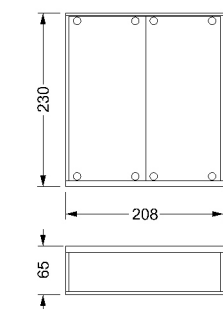

MEGALUX ARMADIO

DISEGNO REFLEX

TOP LEGNO

mc kg

Armadio con 2 ante scorrevoli in vetro extrachiaro acidato sp. 10mm. Divisorio interno in vetro sp. 8mm. Struttura: schienale e top in legno - 2 fianchi in vetro acidato. Illuminazione interna a LED compresa.

Wardrobe with sliding doors in extra clear etched glass 10mm th. Internal division in glass 8mm thick. Structure: back and top in wood - 2 side in etched glass. Equipped with internal LED lighting.

Kleiderschrank mit 2 Schiebetüren aus extraklarem geätztem Glas 10mm st. Trennseite aus Glas 8mm st. Korpus: Rückwand und Deckel aus Holz - 2 Seiten aus geätztem Glas. Mit LED Innenbeleuchtung.

Armoire avec 2 portes coulissantes en verre extra clair acide ép. 10mm. Division à l'intérieur en verre ép. 8mm. Structure: dos et top en bois - 2 côtés en verre acide. Eclairage LED à l'intérieur compris.

Megalux 208 TL

208 x 65 x 230 h

Noce Canaletto / Canaletto Walnut / Canaletto Nussbaum / Noyer Canaletto
Laccato opaco* / Matt lacquered* / Matt lackiert* / Laqué mat*
Laccato lucido* / Shiny lacquered* / Glänzend lackiert* / Laqué brillant*
Ebano lucido / Ebony shiny lacquered / Ebenholz glänzend lackiert / Ebène brillant

2,00 230

Megalux 278 TL

278 x 65 x 230 h

Noce Canaletto / Canaletto Walnut / Canaletto Nussbaum / Noyer Canaletto
Laccato opaco* / Matt lacquered* / Matt lackiert* / Laqué mat*
Laccato lucido* / Shiny lacquered* / Glänzend lackiert* / Laqué brillant*
Ebano lucido / Ebony shiny lacquered / Ebenholz glänzend lackiert / Ebène brillant

2,50 270