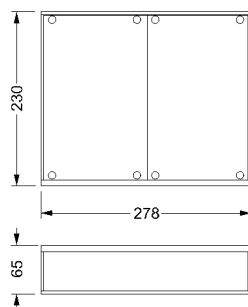

Megalux 278 V

278 x 65 x 230 h

Noce Canaletto / Canaletto Walnut / Canaletto Nussbaum / Noyer Canaletto
Laccato opaco* / Matt lacquered* / Matt lackiert* / Laqué mat*
Laccato lucido* / Shiny lacquered* / Glänzend lackiert* / Laqué brillant*
Ebano lucido / Ebony shiny lacquered / Ebenholz glänzend lackiert / Ebène brillant

2,50 270

MEGALUX ARMADIO ACCESSORI

DISEGNO REFLEX

mc kg

Attrezzatura interna.

Equipment.

Zubehöre.

Equipement intérieur.

MISURE STANDARD/STANDARD SIZE/STANDARDGRÖSSEN/MESURES STANDARDS

Cassettiera a 2 cassetti / Chest of 2 drawers / Schubkasten / Element à 2 tiroirs

80 x 45 x 40 h

Noce Canaletto / Canaletto Walnut / Canaletto Nussbaum / Noyer Canaletto
Laccato opaco* / Matt lacquered* / Matt lackiert* / Laqué mat*
Laccato lucido* / Shiny lacquered* / Glänzend lackiert* / Laqué brillant*
Ebano lucido / Ebony shiny lacquered / Ebenholz glänzend lackiert / Ebène brillant

0,20 28

100 x 45 x 40 h

Noce Canaletto / Canaletto Walnut / Canaletto Nussbaum / Noyer Canaletto
Laccato opaco* / Matt lacquered* / Matt lackiert* / Laqué mat*
Laccato lucido* / Shiny lacquered* / Glänzend lackiert* / Laqué brillant*
Ebano lucido / Ebony shiny lacquered / Ebenholz glänzend lackiert / Ebène brillant

0,22 43

MISURE STANDARD/STANDARD SIZE/STANDARDGRÖSSEN/MESURES STANDARDS

Ripiano in vetro con supporti / Glass shelf with supports / Glasböden mit Trägern / Etagère en verre avec supports

93,5 x 43 x 1

133,5 x 43 x 1

0,10 9

0,10 12

MISURE STANDARD/STANDARD SIZE/STANDARDGRÖSSEN/MESURES STANDARDS

Tubo appendiabiti / Clothes tube / Kleiderstange / Tube porte-vêtements

L. 95

L. 135

0,01 2

0,01 2

MISURE STANDARD/STANDARD SIZE/STANDARDGRÖSSEN/MESURES STANDARDS

Specchio per schienale / Mirror for the back / Spiegel für Rückwand / Miroir pour dossier