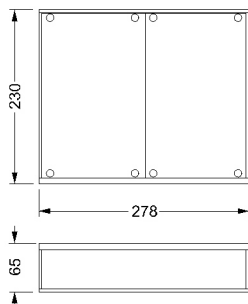

MEGALUX ARMADIO

LEGNO

DISEGNO REFLEX

mc kg

Armadio con 2 ante scorrevoli in vetro extrachiaro acidato sp. 10mm. Divisorio interno in vetro sp. 8mm. Struttura: schienale, top e 2 fianchi in legno. Illuminazione interna a LED compresa.

Wardrobe with sliding doors in extra clear etched glass 10mm th. Internal division in glass 8mm thick. Structure: back, top and 2 sides in wood. Equipped with internal LED lighting.

Kleiderschrank mit 2 Schiebetüren aus extraklarem geätztem Glas 10mm st. Trennseite aus Glas 8mm st. Korpus: Rückwand, Platte und 2 Seiten aus Holz. Mit Innenbeleuchtung LED.

Armoire à 2 portes coulissantes en verre extra clair acidé ép. 10mm. Division interne en verre ép. 8mm. Structure: dos, top et 2 côtés en bois. Eclairage LED à l'intérieur compris.

Megalux 208 L

208 x 65 x 230 h

Noce Canaletto / Canaletto Walnut / Canaletto Nussbaum / Noyer Canaletto
Laccato opaco* / Matt lacquered* / Matt lackiert* / Laqué mat*
Laccato lucido* / Shiny lacquered* / Glänzend lackiert* / Laqué brillant*
Ebano lucido / Ebony shiny lacquered / Ebenholz glänzend lackiert / Ebène brillant

2,00 210

Megalux 278 L

278 x 65 x 230 h

Noce Canaletto / Canaletto Walnut / Canaletto Nussbaum / Noyer Canaletto
Laccato opaco* / Matt lacquered* / Matt lackiert* / Laqué mat*
Laccato lucido* / Shiny lacquered* / Glänzend lackiert* / Laqué brillant*
Ebano lucido / Ebony shiny lacquered / Ebenholz glänzend lackiert / Ebène brillant

2,50 255