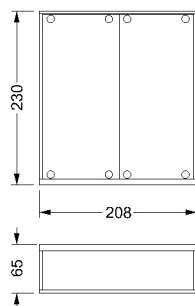

MEGALUX ARMADIO VETRO

DISEGNO REFLEX

mc kg

Armadio con 2 ante scorrevoli in vetro extrachiaro acidato sp. 10mm. Divisorio interno in vetro sp. 8mm. Struttura: schienale in legno - top e 2 fianchi in vetro acidato. Illuminazione interna a LED compresa.

Wardrobe with sliding doors in extra clear etched glass 10mm th. Internal division in glass 8mm thick. Structure: back in wood - top and 2 sides in etched glass. Equipped with internal LED lighting.

Kleiderschrank mit 2 Schiebetüren aus extraklarem geätztem Glas 10mm st. Trennseite aus Glas 8mm st. Korpus: Rückwand aus Holz - Deckel und 2 Seiten aus geätztem Glas. Mit LED-Innenbeleuchtung.

Armoire avec 2 portes coulissantes en verre extra clair acidé ép. 10mm. Division à l'intérieur en verre ép. 8mm. Structure: dos en bois - top et 2 côtés en verre acidé. Eclairage LED à l'intérieur compris.

Megalux 208 V

208 x 65 x 230 h

Noce Canaletto / Canaletto Walnut / Canaletto Nussbaum / Noyer Canaletto
Laccato opaco* / Matt lacquered* / Matt lackiert* / Laqué mat*
Laccato lucido* / Shiny lacquered* / Glänzend lackiert* / Laqué brillant*
Ebano lucido / Ebony shiny lacquered / Ebenholz glänzend lackiert / Ebène brillant

2,00 230