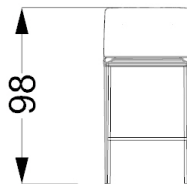

NUVOLA SGABELLO

DISEGNO REFLEX

Sgabello con struttura in metallo e schienale morbido, interamente rivestito in pelle.

Bar stool with structure in metal and soft back, fully covered in leather.

Hocker mit Metallstruktur und weiche Rückenlehne, komplett mit Leder Bezug.

Tabouret avec structure en métal et dos mou, entièrement revêtu en cuir.

MISURE STANDARD/STANDARD SIZE/STANDARDGRÖSSEN/MESURES STANDARDS

49 x 45 x (72) 98 h

Rivestimento / Upholstery / Bezug / Revêtement

Tessuto / Fabric / Stoff / Tissu AMSTERDAM (Extra)

Pelle / Leather / Leder / Cuir
NATURALE - NABUK

mc

kg

0,42

12