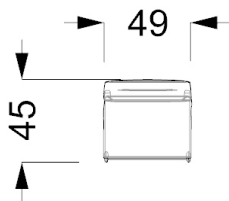

NUVOLA SGABELLO

DISEGNO REFLEX

Sgabello con struttura in metallo e schienale morbido, interamente rivestito in pelle.

Bar stool with structure in metal and soft back, fully covered in leather.

Hocker mit Metallstruktur und weiche Rückenlehne, komplett mit Leder Bezug.

Tabouret avec structure en métal et dos mou, entièrement revêtu en cuir.

MISURE STANDARD/STANDARD SIZE/STANDARDGRÖSSEN/MESURES STANDARDS

49 x 45 x (72) 98 h

Rivestimento / Upholstery / Bezug / Revêtement

Tessuto / Fabric / Stoff / Tissu AMSTERDAM (Extra)

Pelle / Leather / Leder / Cuir
NATURALE - NABUK

mc

kg

0,42

12