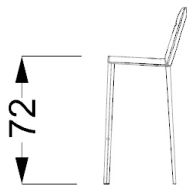

NUVOLA SGABELLO

DISEGNO REFLEX

Sgabello con struttura in metallo e schienale morbido, interamente rivestito in pelle.

Bar stool with structure in metal and soft back, fully covered in leather.

Hocker mit Metallstruktur und weiche Rückenlehne, komplett mit Leder Bezug.

Tabouret avec structure en métal et dos mou, entièrement revêtu en cuir.

MISURE STANDARD/STANDARD SIZE/STANDARDGRÖSSEN/MESURES STANDARDS

49 x 45 x (72) 98 h

Rivestimento / Upholstery / Bezug / Revêtement