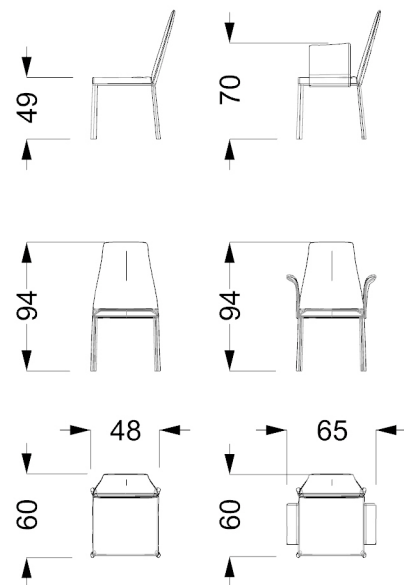

MISURE STANDARD/STANDARD SIZE/STANDARDGRÖSSEN/MESURES STANDARDS

48 x 57 x 80 h

Rivestimento / Upholstery / Bezug / Revêtement
 Tessuto / Fabric / Stoff / Tissu AMSTERDAM (Extra)
 Pelle / Leather / Leder / Cuir
 NATURALE - NABUK

0,43 11

OPTIONAL/OPTIONAL/OPTIONAL/EN OPTION

• Con 2 braccioli
 With 2 armrests / Mit 2 Armlehnen / Avec 2 accoudoirs
 60 x 57 x 80 h

NUVOLA ALTA

DISEGNO REFLEX

mc kg

Sedia con struttura in metallo e schienale morbido, interamente rivestita in pelle.
 Chair with metal structure and soft back, completely covered in leather.
 Stuhl mit Metallstruktur und weicher Rückenlehne, komplett mit Lederbezug.
 Chaise avec structure en métal et dossier souple. Complètement revêtue en cuir.

MISURE STANDARD/STANDARD SIZE/STANDARDGRÖSSEN/MESURES STANDARDS

48 x 60 x 94 h

Rivestimento / Upholstery / Bezug / Revêtement
 Tessuto / Fabric / Stoff / Tissu AMSTERDAM (Extra)
 Pelle / Leather / Leder / Cuir
 NATURALE - NABUK