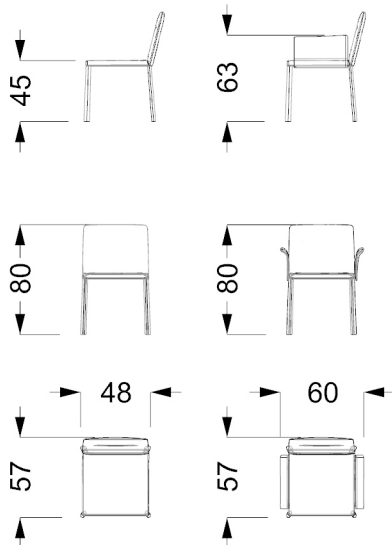

MISURE STANDARD/STANDARD SIZE/STANDARDGRÖSSEN/MESURES STANDARDS

48 x 57 x 80 h

Rivestimento / Upholstery / Bezug / Revêtement
 Tessuto / Fabric / Stoff / Tissu AMSTERDAM (Extra)
 Pelle / Leather / Leder / Cuir
 NATURALE - NABUK

0,43 11

OPTIONAL/OPTIONAL/OPTIONAL/EN OPTION

• Con 2 braccioli
 With 2 armrests / Mit 2 Armlehnen / Avec 2 accoudoirs
 60 x 57 x 80 h

NUVOLA ALTA

DISEGNO REFLEX

mc kg

Sedia con struttura in metallo e schienale morbido, interamente rivestita in pelle.
 Chair with metal structure and soft back, completely covered in leather.
 Stuhl mit Metallstruktur und weicher Rückenlehne, komplett mit Lederbezug.
 Chaise avec structure en métal et dossier souple. Complètement revêtue en cuir.

MISURE STANDARD/STANDARD SIZE/STANDARDGRÖSSEN/MESURES STANDARDS

48 x 60 x 94 h

Rivestimento / Upholstery / Bezug / Revêtement
 Tessuto / Fabric / Stoff / Tissu AMSTERDAM (Extra)
 Pelle / Leather / Leder / Cuir
 NATURALE - NABUK

0,44 15

OPTIONAL/OPTIONAL/OPTIONAL/EN OPTION

• Con 2 braccioli
 With 2 armrests / Mit 2 Armlehnen / Avec 2 accoudoirs
 65 x 60 x 94 h

SEDUTE
 CHAIRS
 STÜHLE
 CHAISES