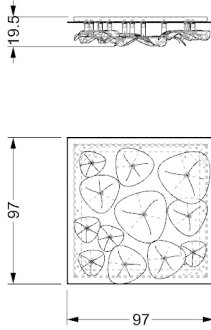

NINFEE

DISEGNO TULCZINSKY

mc kg

Pannello componibile in vetro a specchio sp. 8mm con bisello 45° con decori floreali in vetro di Murano bianco e ambr-iridium. Impianto luce LED (12 x 3W G4 12V 2700/3000K). Installazione a parete o a soffitto

Decorative module in mirror glass 8mm th. with 45° bevel with white and iridium amber flowers elements in Murano glass. LED lighting (12 x3W G4 12V 2700/3000K). Wall or ceiling installation.

Dekorative Modulpaneel aus Spiegelglas 8mm st. mit 45° Facette mit Blumenelementen aus weiss und ambr-iridium Murano Glas. LED Lichtenlage (12 x3W G4 12V 2700/3000K). Wand- oder Deckenmontage.

Module décoratif en verre miroir ép.8mm avec biseau 45° avec des fleurs en verre de Murano blanc et ambr iridium. Eclairage à LED (12 x 3W G4 12V 2700/3000K). Installation au plafond ou au mur

MISURE STANDARD/STANDARD SIZE/STANDARDGRÖSSEN/MESURES STANDARDS

Modulo / Module / Modul / Module
97 x 97 h

0,43 55

NINFEE APPLIQUE

DISEGNO TULCZINSKY

mc kg

Applique con elemento floreale in vetro di Murano bianco o ambr iridium e supporto in metallo. Illuminazione a LED (4 x 1,5W G4 12V 2700K-3000K).

Wall lamp with flower element in Murano glass white or iridium-amber and metal support. LED lighting (4 x 1,5W G4 12V 2700K-3000K).

Wall lamp with flower element in weiss oder iridium amber Murano glass and metal support. LED lighting (4 x 1,5W G4 12V 2700K-3000K).

Applique avec fleur en verre de Murano en blanc ou en ambr iridium et support en métal. Eclairage à LED (4 x 1,5W G4 12V 2700K-3000K).

MISURE STANDARD/STANDARD SIZE/STANDARDGRÖSSEN/MESURES STANDARDS

Ø 60 x 16

0,15