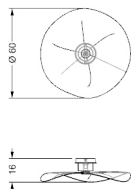

Applique con elemento floreale in vetro di Murano bianco o ambr iridium e supporto in metallo. Illuminazione a LED (4 x 1,5W G4 12V 2700K-3000K).

Wall lamp with flower element in Murano glass white or iridium-amber and metal support. LED lighting (4 x 1,5W G4 12V 2700K-3000K).

Wall lamp with flower element in weiss oder iridium amber Murano glass and metal support. LED lighting (4 x 1,5W G4 12V 2700K-3000K).

Applique avec fleur en verre de Murano en blanc ou en ambr iridium et support en métal. Eclairage à LED (4 x 1,5W G4 12V 2700K-3000K).

MISURE STANDARD/STANDARD SIZE/STANDARDGRÖSSEN/MESURES STANDARDS

Ø 60 x 16

0,15