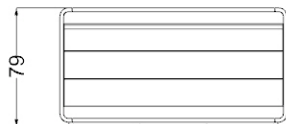

Comò a 3 cassetti con struttura sagomata in legno verniciato finitura satinata: ottone (104M), ottone dark (105M), titanium (101M), titanium dark (102M).

*Chest-of-3-drawers with structure in shaped rounded wood in satin finish: brass (104M), dark brass (105M), titanium (101M), dark titanium (102M).*

*Kommode mit 3 Schubladen mit abgerundeter Holzstruktur, Ausführung satiniert: Messing (104M), dark Messing (105M), Titanium (101M), dark Titanium (102M).*

*Commode à 3 tiroirs avec structure en bois profilé arrondi en finition satiné: laiton (104M), laiton dark (105M), titanium (101M), titanium dark (102M).*

MISURE STANDARD/STANDARD SIZE/STANDARDGRÖSSEN/MESURES STANDARDS

150 x 55 x 79 h

Cassetti Noce Canaletto / Drawers in Canaletto Walnut / Schubladen aus Canaletto Nussbaum / Tiroirs en Noyer Canaletto

Cassetti Rovere Beluga / Drawers in Oakwood Beluga / Schubladen aus Eichenholz Beluga / Tiroirs en Chêne Beluga