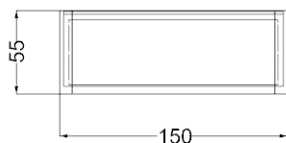

Comò a 3 cassetti con struttura sagomata in legno verniciato finitura satinata: ottone (104M), ottone dark (105M), titanium (101M), titanium dark (102M).

*Chest-of-3-drawers with structure in shaped rounded wood in satin finish: brass (104M), dark brass (105M), titanium (101M), dark titanium (102M).*

*Kommode mit 3 Schubladen mit abgerundeter Holzstruktur, Ausführung satiniert: Messing (104M), dark Messing (105M), Titanium (101M), dark Titanium (102M).*

*Commode à 3 tiroirs avec structure en bois profilé arrondi en finition satiné: laiton (104M), laiton dark (105M), titanium (101M), titanium dark (102M).*

MISURE STANDARD/STANDARD SIZE/STANDARDGRÖSSEN/MESURES STANDARDS

150 x 55 x 79 h

Cassetti Noce Canaletto / Drawers in Canaletto Walnut / Schubladen aus Canaletto Nussbaum / Tiroirs en Noyer Canaletto

Cassetti Rovere Beluga / Drawers in Oakwood Beluga / Schubladen aus Eichenholz Beluga / Tiroirs en Chêne Beluga