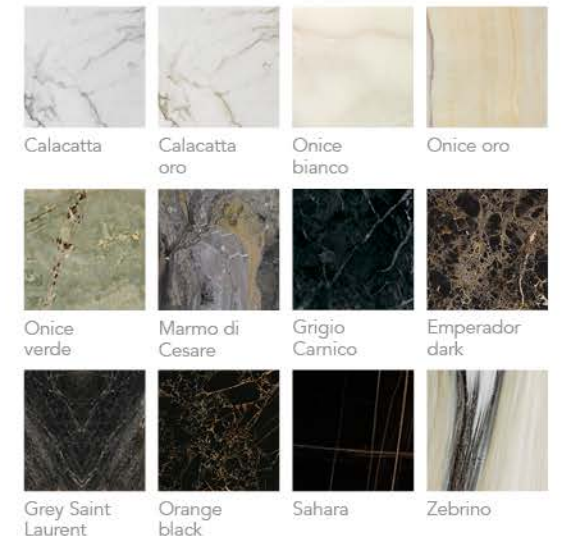

PIANO / TOP 1

Vetro Marmo / Marble glass
sp./thick 8+4 mm
Angoli arrotondati / Round corner 30mm
FILO WING

Calacatta Calacatta oro Onice bianco Onice oro
Onice verde Marmo di Cesare Grigio Carnico Emperador dark
Grey Saint Laurent Orange black Sahara Zebrino

Vetro / Glass
sp./thick 10 mm
Bisello / Bevel 45°
Angoli arrotondati / Round corner 30mm

Vetro fumè / Smoked glass

2

BASAMENTO / BASE

Ottone / Brass Ottone Dark / Dark Brass Titanium / Titanium Titanium Dark / Dark Titanium
Grafite / Grafite