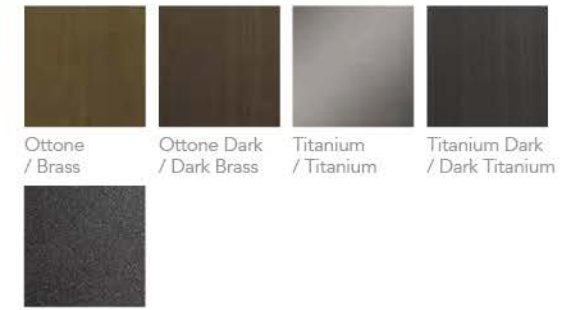

PIANO / TOP 1

Vetro Marmo / Marble glass
sp./thick 8+4 mm
Angoli arrotondati / Round corner 30mm
FILO WING

Calacatta Calacatta oro Onice bianco Onice oro
Onice verde Marmo di Cesare Grigio Carnico Emperador dark
Grey Saint Laurent Orange black Sahara Zebrino

Vetro / Glass
sp./thick 10 mm
Bisello / Bevel 45°
Angoli arrotondati / Round corner 30mm

Vetro fumè / Smoked glass

2

BASAMENTO / BASE

Ottone / Brass Ottone Dark / Dark Brass Titanium / Titanium Titanium Dark / Dark Titanium
Grafite / Grafite