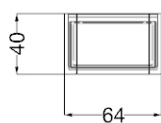

Comodino con struttura sagomata in legno verniciato finitura satinata: ottone (104M), ottone dark (105M), titanium (101M), titanium dark (102M). Cassetto centrale sospeso.

*Night-stand with structure in shaped rounded wood insatin finish: brass (104M), dark brass (105M), titanium (101M), dark titanium (102M). Central suspended drawer.*

*Nachttisch mit abgerundeter Holzstruktur, Ausführung satiniert: Messing (104M), dark Messing (105M), Titanium (101M), dark Titanium (102M). Eine zentrale Schublade.*

*Chevet avec structure en bois profilé arrondi en finition satiné: laiton (104M), laiton dark (105M), titanium (101M), titanium dark (102M). Tiroir central suspendu.*

MISURE STANDARD/STANDARD SIZE/STANDARDGRÖSSEN/MESURES STANDARDS

64 x 40 x 53 h

Cassetto Noce Canaletto / Drawer in Canaletto Walnut / Schublade aus Canaletto Nussbaum / Tiroir en Noyer Canaletto

Cassetto Rovere Beluga / Drawer in Oakwood Beluga / Schublade aus Eichenholz Beluga / Tiroir en Chêne Beluga