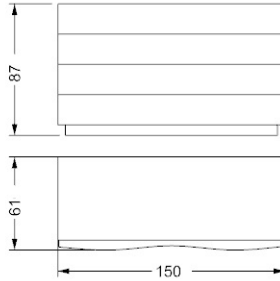

1,10 162

MISURE STANDARD/STANDARD SIZE/STANDARDGRÖSSEN/MESURES STANDARD

Comò 4 cassetti / *Chest of 4 drawers / Kommode mit 4 Schubladen / Commode 4 tiroirs*
 150 x 62 x 87 h

Laccato opaco* / *Matt lacquered** / *Matt lackiert** / *Laqué mat**
 Laccato lucido* / *Shiny lacquered** / *Glänzend lackiert** / *Laqué brillant**

1,40 198

MISURE STANDARD/STANDARD SIZE/STANDARDGRÖSSEN/MESURES STANDARD

Settimanale 6 cassetti / *Chest of 6 drawers / Kommode mit 6 Schubladen / Commode 6 tiroirs*
 75 x 51 x 128 h

Laccato opaco* / *Matt lacquered** / *Matt lackiert** / *Laqué mat**
 Laccato lucido* / *Shiny lacquered** / *Glänzend lackiert** / *Laqué brillant**