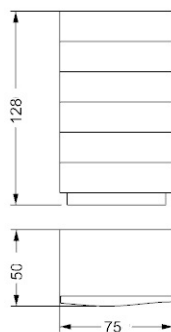

OPTIONAL/OPTIONAL/OPTIONAL/EN OPTION

Zoccolo in tinta con la struttura / *Plinth matching the structure / Sockel in gleicher Farbe wie die Struktur / Socle en teinte avec la structure*

- Laccato opaco*
  Matt lacquered* / *Matt lackiert** / *Laqué mat**
- Laccato lucido*
  Shiny lacquered* / *Glänzend lackiert** / *Laqué brillant**