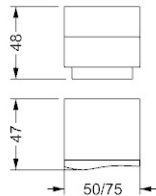

Comò, comodini e settimanale con frontali cassetti sagomati. Zoccolo laccato nero opaco.
Chest of drawers and night stands with curved drawer's fronts. Black matt lacquered plinth.
Kommoden und Nachttische mit geschwungenen Schubladen-Fronten. Sockel schwarz matt lackiert.

Commodes et chevets avec tiroirs profilés. Socle laqué noir mat.

MISURE STANDARD/STANDARD SIZE/STANDARDGRÖSSEN/MESURES STANDARDS

Comodino 2 cassetti / *Nightstand with 2 drawers / Nachttisch mit 2 Schubladen / Chevet 2 tiroirs*
50 x 47 x 48 h

Laccato opaco* / *Matt lacquered** / *Matt lackiert** / *Laqué mat**
Laccato lucido* / *Shiny lacquered** / *Glänzend lackiert** / *Laqué brillant**

0,30 37

Comodino 2 cassetti / *Nightstand with 2 drawers / Nachttisch mit 2 Schubladen / Chevet 2 tiroirs*
75 x 47 x 48 h

Laccato opaco* / *Matt lacquered** / *Matt lackiert** / *Laqué mat**
Laccato lucido* / *Shiny lacquered** / *Glänzend lackiert** / *Laqué brillant**

0,40 50

OPTIONAL/OPTIONAL/OPTIONAL/EN OPTION

Zoccolo in tinta con la struttura / *Plinth matching the structure / Sockel in gleicher Farbe wie die Struktur / Socle en teinte avec la structure*

- Laccato opaco*
  Matt lacquered* / *Matt lackiert** / *Laqué mat**
- Laccato lucido*
  Shiny lacquered* / *Glänzend lackiert** / *Laqué brillant**

MISURE STANDARD/STANDARD SIZE/STANDARDGRÖSSEN/MESURES STANDARD

Comò 3 cassetti / *Chest of 3 drawers / Kommode mit 3 Schubladen / Commode 3 tiroirs*
150 x 62 x 67 h

Laccato opaco* / *Matt lacquered** / *Matt lackiert** / *Laqué mat**
Laccato lucido* / *Shiny lacquered** / *Glänzend lackiert** / *Laqué brillant**

1,10 162