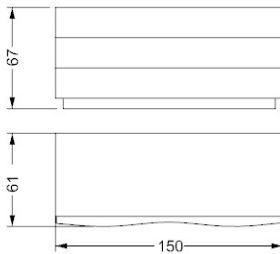

1,10 162

MISURE STANDARD/STANDARD SIZE/STANDARDGRÖSSEN/MESURES STANDARD

Comò 4 cassetti / *Chest of 4 drawers / Kommode mit 4 Schubladen / Commode 4 tiroirs*
 150 x 62 x 87 h

Laccato opaco* / *Matt lacquered** / *Matt lackiert** / *Laqué mat**
 Laccato lucido* / *Shiny lacquered** / *Glänzend lackiert** / *Laqué brillant**

1,40 198

MISURE STANDARD/STANDARD SIZE/STANDARDGRÖSSEN/MESURES STANDARD

Settimanale 6 cassetti / *Chest of 6 drawers / Kommode mit 6 Schubladen / Commode 6 tiroirs*
 75 x 51 x 128 h

Laccato opaco* / *Matt lacquered** / *Matt lackiert** / *Laqué mat**
 Laccato lucido* / *Shiny lacquered** / *Glänzend lackiert** / *Laqué brillant**