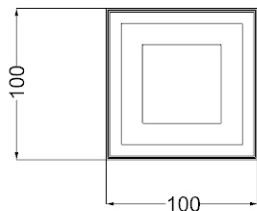

PALAZZO DUCALE 40

DISEGNO REFLEX

mc kg

Tavolino con zoccolo in legno finitura satinata ottone (104M). Top in legno laccato lucido* rivestito in vetro verniciato con formella al centro in vetro inciso disegno Fiori e luce LED.

Table basse avec socle en bois finition satiné laiton (104M). Plateau en bois laqué brillant revêtu en verre laqué. Tuile en verre avec gravures à design Fleurs avec éclairage LED.*

MISURE STANDARD/STANDARD SIZE/STANDARDGRÖSSEN/MESURES STANDARDS

100 x 100 x 40 h

140 x 140 x 40 h

MISURE STANDARD/STANDARD SIZE/STANDARDGRÖSSEN/MESURES STANDARDS

Piano in legno Ebano lucido / Top in shiny Ebony / Platte aus Ebenholz glänzend lackiert /
Plateau en *Ebène* brillant