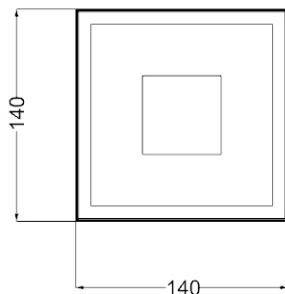

PALAZZO DUCALE 40

DISEGNO REFLEX

mc kg

Tavolino con zoccolo in legno finitura satinata ottone (104M). Top in legno laccato lucido* rivestito in vetro verniciato con formella al centro in vetro inciso disegno Fiori e luce LED.

Table basse avec socle en bois finition satiné laiton (104M). Plateau en bois laqué brillant revêtu en verre laqué. Tuile en verre avec gravures à design Fleurs avec éclairage LED.*

MISURE STANDARD/STANDARD SIZE/STANDARDGRÖSSEN/MESURES STANDARDS

100 x 100 x 40 h

140 x 140 x 40 h

MISURE STANDARD/STANDARD SIZE/STANDARDGRÖSSEN/MESURES STANDARDS

Piano in legno Ebano lucido / Top in shiny Ebony / Platte aus Ebenholz glänzend lackiert /
Plateau en *Ebène* brillant