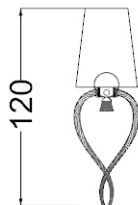

# PALAZZO DUCALE APPLIQUE

DISEGNO REFLEX

mc kg

Applique composta da elementi in cristallo inciso e da bracci in vetro di Murano trasparente. Paralume in tessuto avorio. Supporto in acciaio lucido. Impianto luce LED (3 x 3W G9 110-240V 3000K)

Applique composée d'éléments en cristal gravé et de bras en verre de Murano transparent. Abat-jour en tissu ivoire. Support en acier poli. Eclairage LED (3 x 3W G9 110-240V 3000K)

MISURE STANDARD/STANDARD SIZE/STANDARDGRÖSSEN/MESURES STANDARDS