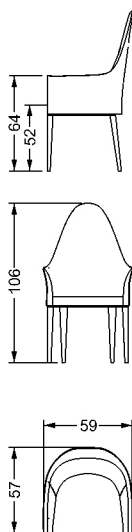

PEGGY ALTA

DISEGNO REFLEX

mc kg

Poltroncina con struttura in legno schiumato. gambe in legno laccato nero beluga opaco.
 Chair with foamed wooden structure. Legs in nero beluga matt lacquered wood.
 Stuhl mit Holzstruktur, gepolstert. Holzbeine nero beluga matt lackiert.
 Chaise avec structure en bois et mousse. Pieds en bois laqué nero beluga mat.

MISURE STANDARD/STANDARD SIZES/STANDARDGRÖSSEN/MESURES STANDARDS

59 x 57 x 106 h
 Rivestimento / Upholstery / Bezug / Revêtement
 Tessuto / Fabric / Stoff / Tissu AMSTERDAM (Extra)
 Velluto / Velvet / Samt / Velours