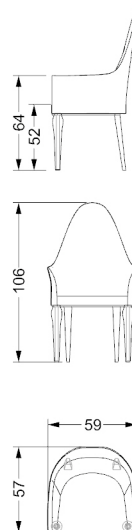

PEGGY ALTA MURANO

DISEGNO REFLEX

mc kg

Poltroncina con struttura in legno schiumato. Gambe anteriori in vetro di Murano trasparente o oro. Gambe posteriori in legno laccato nero beluga lucido.
Chair with foamed wooden structure. Front legs in transparent or gold Murano glass. Back legs in nero beluga shiny lacquered wood.
Stuhl mit Holzstruktur, gepolstert und bezogen. Vorderbeine aus Murano Glas transparent oder Gold. Hinterbeine aus nero beluga glänzend lackiertem Holz.

Chaise avec structure en bois et mousse. Pieds avant en verre de Murano transparent ou or. Pieds arrière en bois laqué brillant nero beluga.

MISURE STANDARD/STANDARD SIZES/STANDARDGRÖSSEN/MESURES STANDARDS

59 x 57 x 106 h
Rivestimento / Upholstery / Bezug / Revêtement
Tessuto / Fabric / Stoff / Tissu AMSTERDAM (Extra)
Velluto / Velvet / Samt / Velours

Pelle / Leather / Leder / Cuir
CAT. C - NABUK
COLORATA - DUNE
(minimo 2 sedie / minimum 2 chairs / mindeste 2 Stühle / 2 chaises minimum)
Tessuto cliente** / C.O.M.** / Kundestoff** / Tissu du client**

FINITURE OPZIONALI/OPTIONAL FINISH/SONDER-AUSFÜHRUNGEN/FINITIONS EN OPTION

- Trapuntatura DIAMOND su seduta
  DIAMOND quilting on the seat / Steppung DIAMOND auf Sitz / capitonnage DIAMOND sur le siège
- Trapuntatura DIAMOND su schienale interno
  DIAMOND quilting on the back (inside) / Steppung DIAMOND auf Rücken (innen) / capitonnage DIAMOND sur dossier (intérieur)
- Trapuntatura DIAMOND su schienale esterno
  DIAMOND quilting on the back (outside) / Steppung DIAMOND auf Rücken (aussen) / capitonnage DIAMOND sur dossier (extérieur)
- Gambe posteriori in vetro di Murano trasparente o oro
  Back legs in transparent or gold Murano glass / Hinterbeine aus Murano Glas transparent oder Gold / Pieds arrière en verre de Murano transparent ou or.

0,53 19

SEDUTE
CHAIRS
STÜHLE
CHAISES