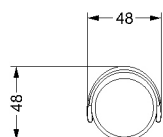

PETALO

DISEGNO TULCZINSKY

£

mc kg

Sedia con struttura in legno e base in finitura satinata: ottone (104M), ottone dark (105M), titanium (101M), titanium dark (102M)

Chair with wooden structure and base in satin finish: brass (104M), dark brass (105M), titanium (101M), dark titanium (102M).

Stuhl mit Holzstruktur und Sockel Ausführung satiniert: Messing (104M), dark Messing (105M), Titanium (101M), dark Titanium (102M).

Chaise avec structure en bois et base en finition satiné: laiton (104M), laiton dark (105M), titanium (101M), titanium dark (102M).

MISURE STANDARD/STANDARD SIZE/STANDARDGRÖSSEN/MESURES STANDARDS

48 x 48 x 96 h

Rivestimento / Upholstery / Bezug / Revêtement

Tessuto / Fabric / Stoff / Tissu AMSTERDAM (Extra)

Pelle / Leather / Leder / Cuir

CAT. C - NABUK

COLORATA - DUNE

(minimo 2 sedie / minimum 2 chairs / mindeste 2 Stühle / 2 chaises minimum)

Tessuto cliente** / C.O.M.** / Kundestoff** / Tissu client**

OPTIONAL/OPTIONAL/OPTIONAL/EN OPTION

• Ruote a scomparsa

Foldaway wheels / versenkbaren Räder / Roues escamotables

**Verificare quantitativo e tipologia di materiale / **Check about quantity and type of material / **Menge und Art des Materials sind zu prüfen / **Vérifier quantité et typologie de matériau

0,41 17