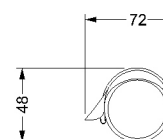

PETALO POLTRONCINA

DISEGNO TULCZINSKY

mc kg

Poltroncina con 2 braccioli. Struttura in legno e base in finitura satinata: ottone (104M), ottone dark (105M), titanium (101M), titanium dark (102M)

Armchair with wooden structure and base in satin finish: brass (104M), dark brass (105M), titanium (101M), dark titanium (102M).

Stuhl mit 2 Armlehnen. Holzstruktur und Sockel Ausführung satiniert: Messing (104M), dark Messing (105M), Titanium (101M), dark Titanium (102M).

Chaise avec 2 accoudoirs. Structure en bois et base en finition satiné: laiton (104M), laiton dark (105M), titanium (101M), titanium dark (102M).

MISURE STANDARD/STANDARD SIZE/STANDARDGRÖSSEN/MESURES STANDARDS

72 x 48 x 96 h

Rivestimento / Upholstery / Bezug / Revêtement

Tessuto / Fabric / Stoff / Tissu AMSTERDAM (Extra)

Pelle / Leather / Leder / Cuir

CAT. C - NABUK

COLORATA - DUNE

(minimo 2 sedie / minimum 2 chairs / mindeste 2 Stühle / 2 chaises minimum)

Tessuto cliente** / C.O.M.** / Kundestoff** / Tissu client**

OPTIONAL/OPTIONAL/OPTIONAL/EN OPTION

• Ruote a scomparsa

Foldaway wheels / versenkbaren Räder / Roues escamotables

**Verificare quantitativo e tipologia di materiale / **Check about quantity and type of material / **Menge und Art des Materials sind zu prüfen / **Vérifier quantité et typologie de matériau

0,45 18